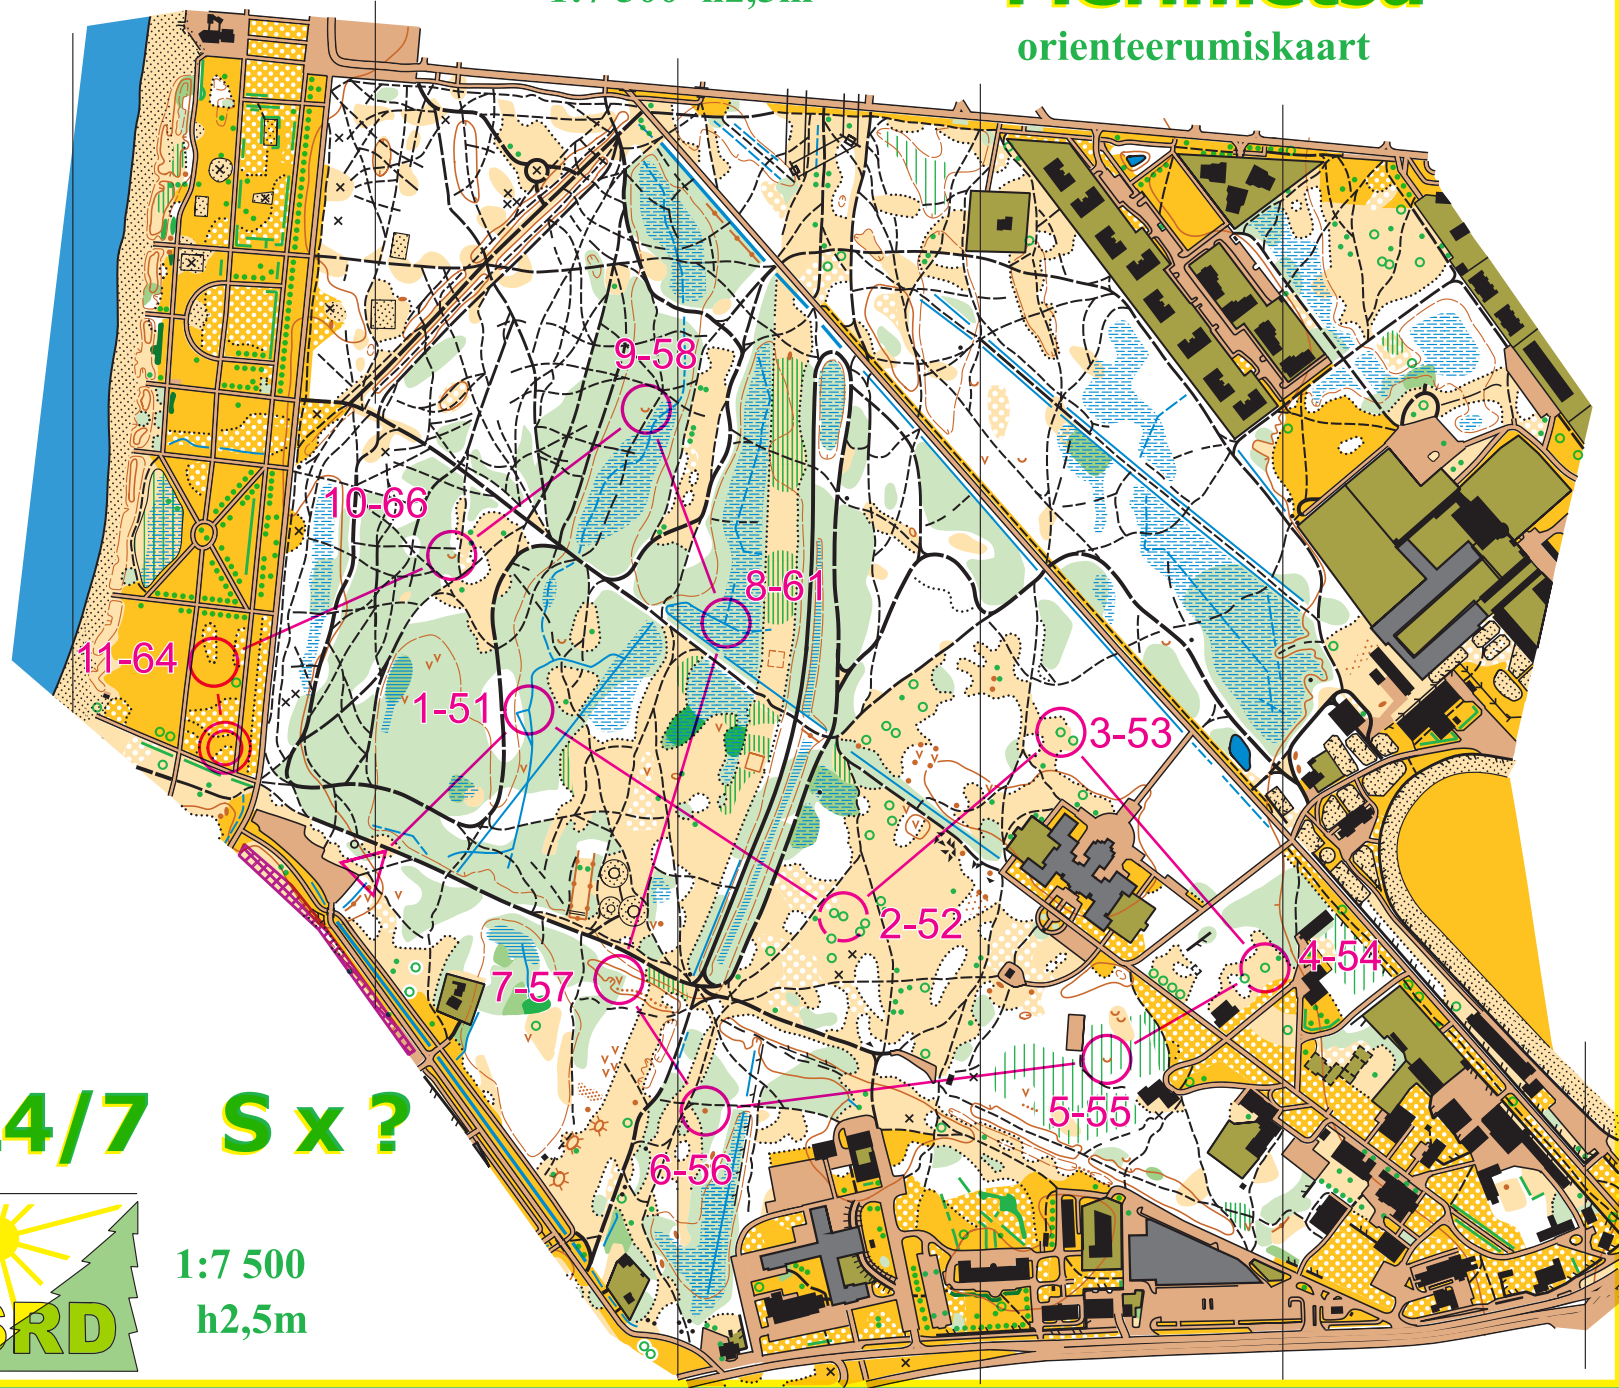

10-26.03 SRD SK püsirada

Lühike	3.1 km		
▷	↘	↙	
1 51	⋈	↙	
2 52	⋈	↙	○
3 53	↖	↙	○
4 54	⋈		○
5 55	⊂	2x2	
6 56	●		○
7 57	∇	2x2	
8 61	⋈	↙	
9 58	⊂	2x3	
10 66	⊂	2x3	
11 64	↓	↙	○
○	90 m	○	

1:7 500 h2,5m

Merimetsa

orienteerumiskaart

24/7 S x ?

2019021 EESTI ORIENTEERUMISLIIT

SRD Spordiklubi

Välitöö: Dmitri Shved 2019

Joonis: Dmitri Shved, OCAD 8.13/3791

Alusmaterjal: aerofoto, LIDAR, Maa-amet 2019

1:7 500

h2,5m