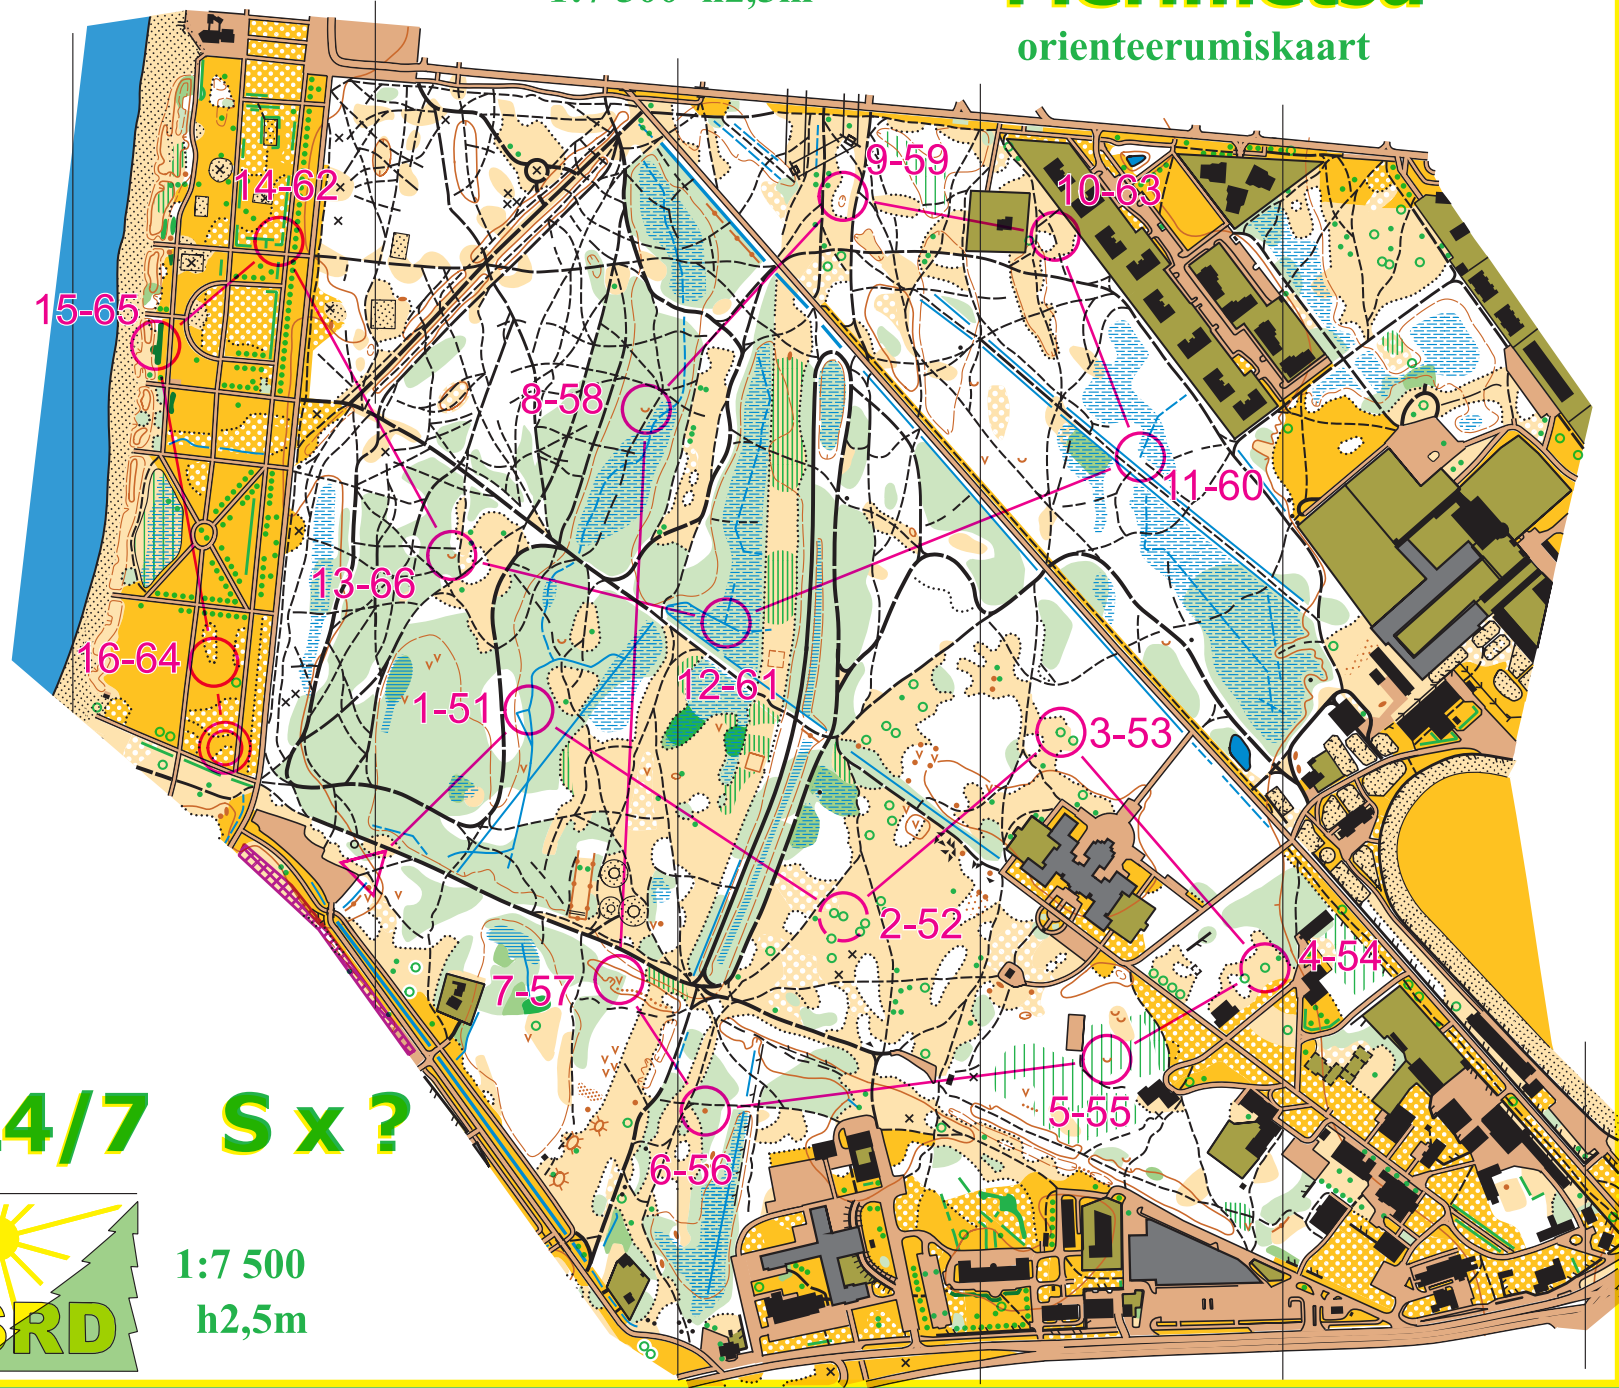

10-26.03 SRD SK püsirada

Keskmine	4.9 km		
1 51			
2 52			
3 53			
4 54			
5 55			2x2
6 56			
7 57			2x2
8 58			2x3
9 59			
10 63			
11 60			
12 61			
13 66			2x3
14 62			
15 65			
16 64			

90 m

1:7 500 h2,5m

Merimetsa

orienteerumiskaart

24/7 S x ?

2019021 EESTI ORIENTEERUMISLIIT

SRD Spordiklubi

Välitöö: Dmitri Shved 2019

Joonis: Dmitri Shved, OCAD 8.13/3791

Alusmaterjal: aerofoto, LIDAR, Maa-amet 2019

1:7 500

h2,5m