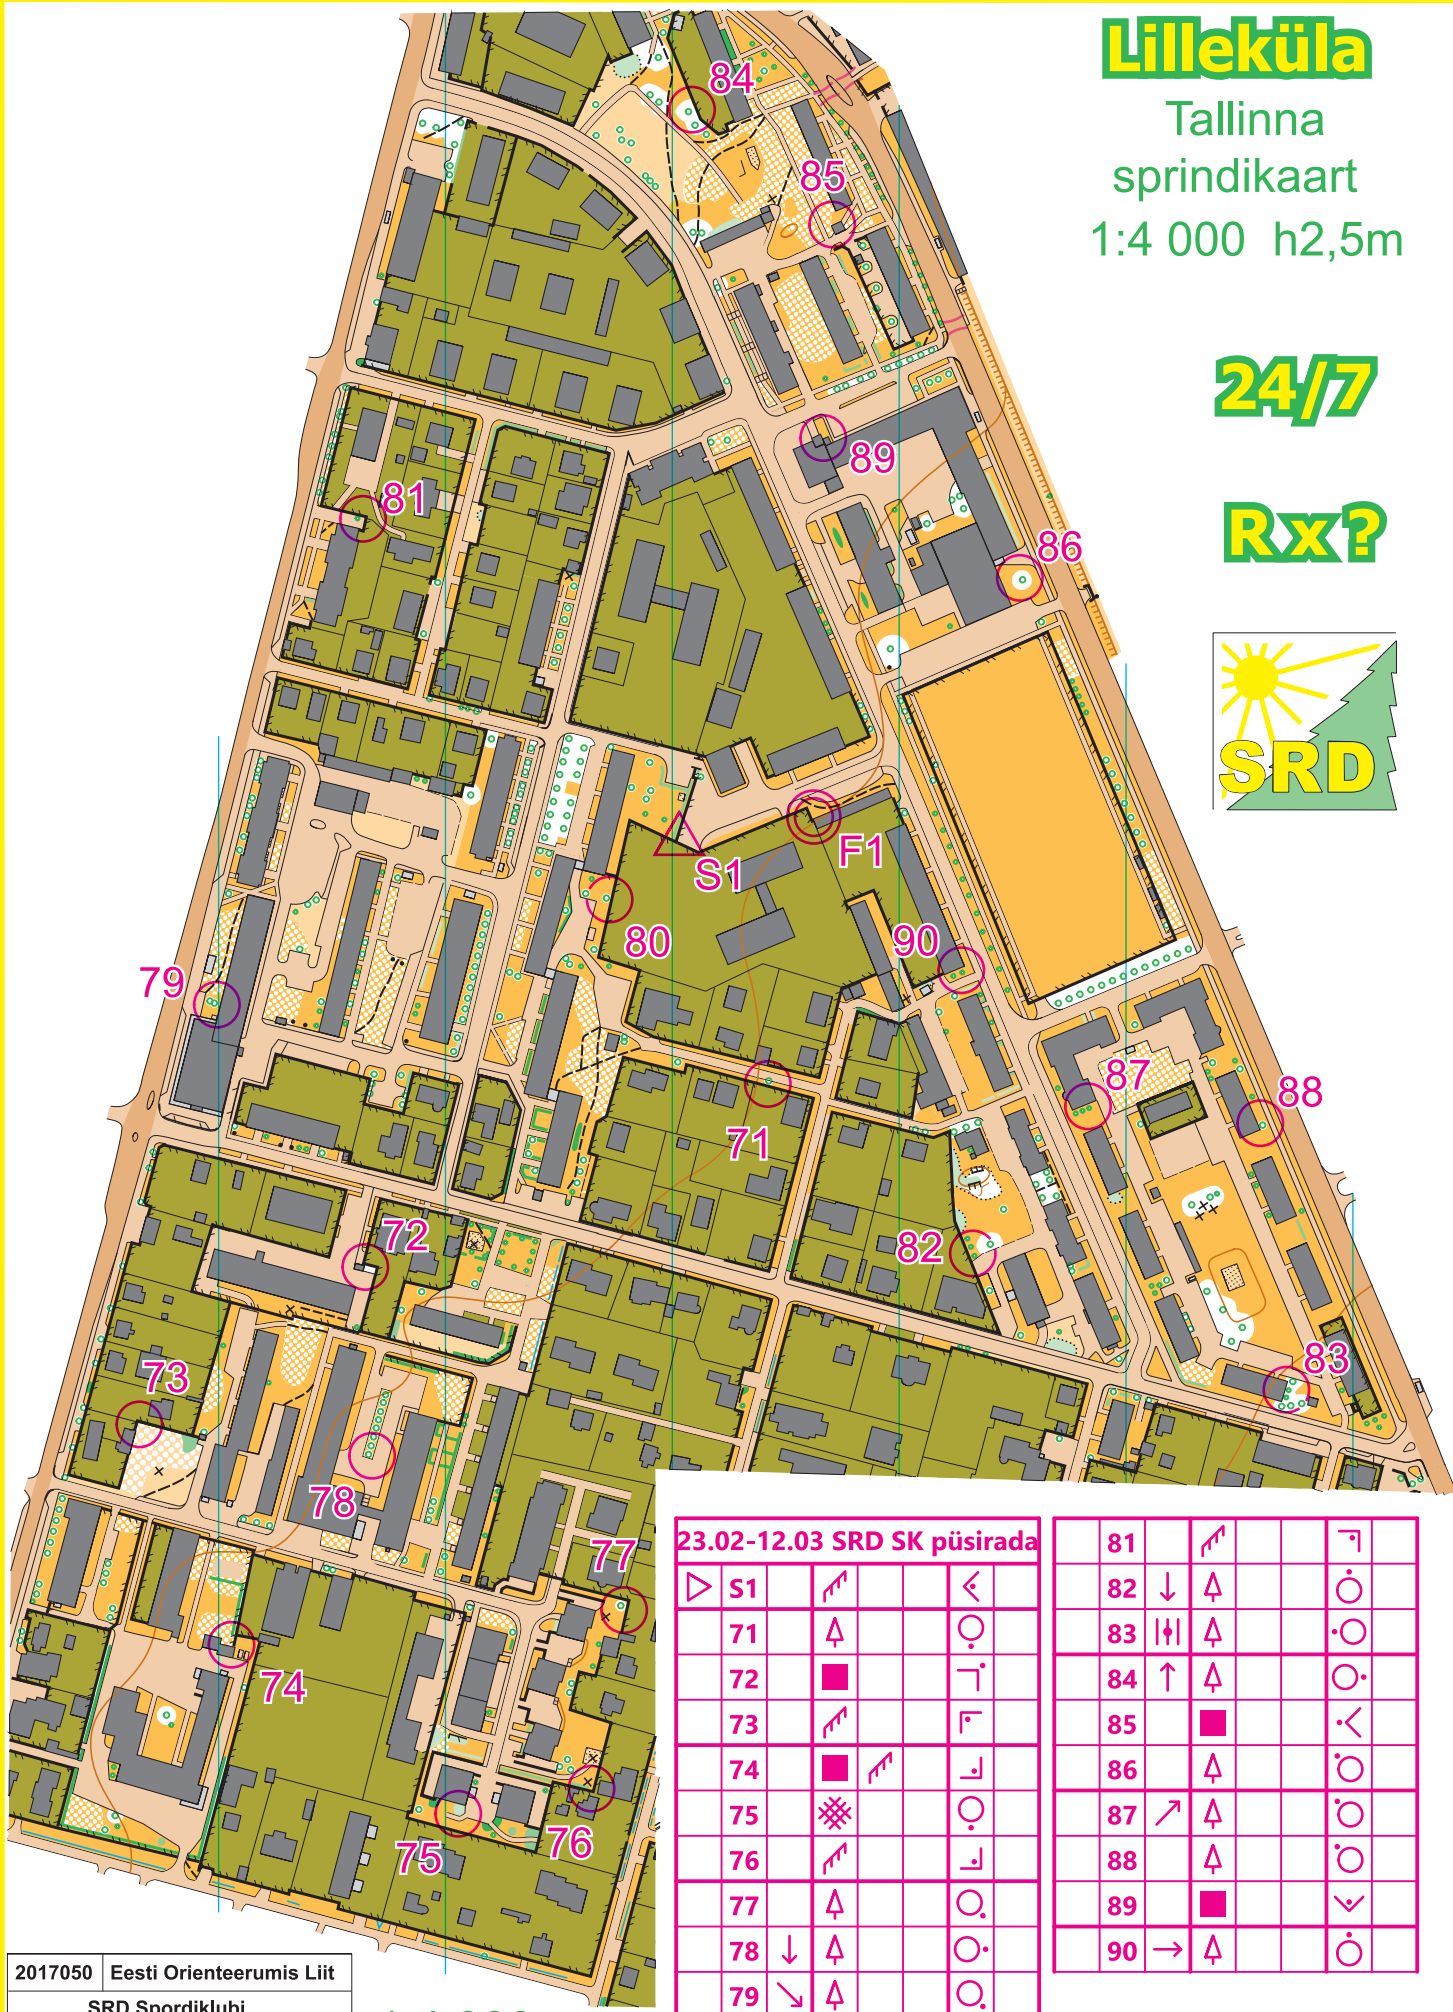

Lilleküla

Tallinna
sprindikaart
1:4 000 h2,5m

24/7

Rx?

23.02-12.03 SRD SK püsirada

▷	S1	↗		◀
	71	△		○
	72	■		└
	73	↗		┐
	74	■ ↗		└
	75	⊗		○
	76	↗		└
	77	△		○
	78	↓ △		○
	79	↘ △		○
	80	→ △		○

81	↗		└
82	↓ △		○
83	△		○
84	↑ △		○
85	■		<
86	△		○
87	↗ △		○
88	△		○
89	■		∨
90	→ △		○

2017050 Eesti Orienteerumis Liit
SRD Spordiklubi
Välitöö: Dmitri Shved, 2017-2022
Joonis: Dmitri Shved, OCAD
Alus: ortofoto, LIDAR (Maa-amet)

1:4 000
h2,5m