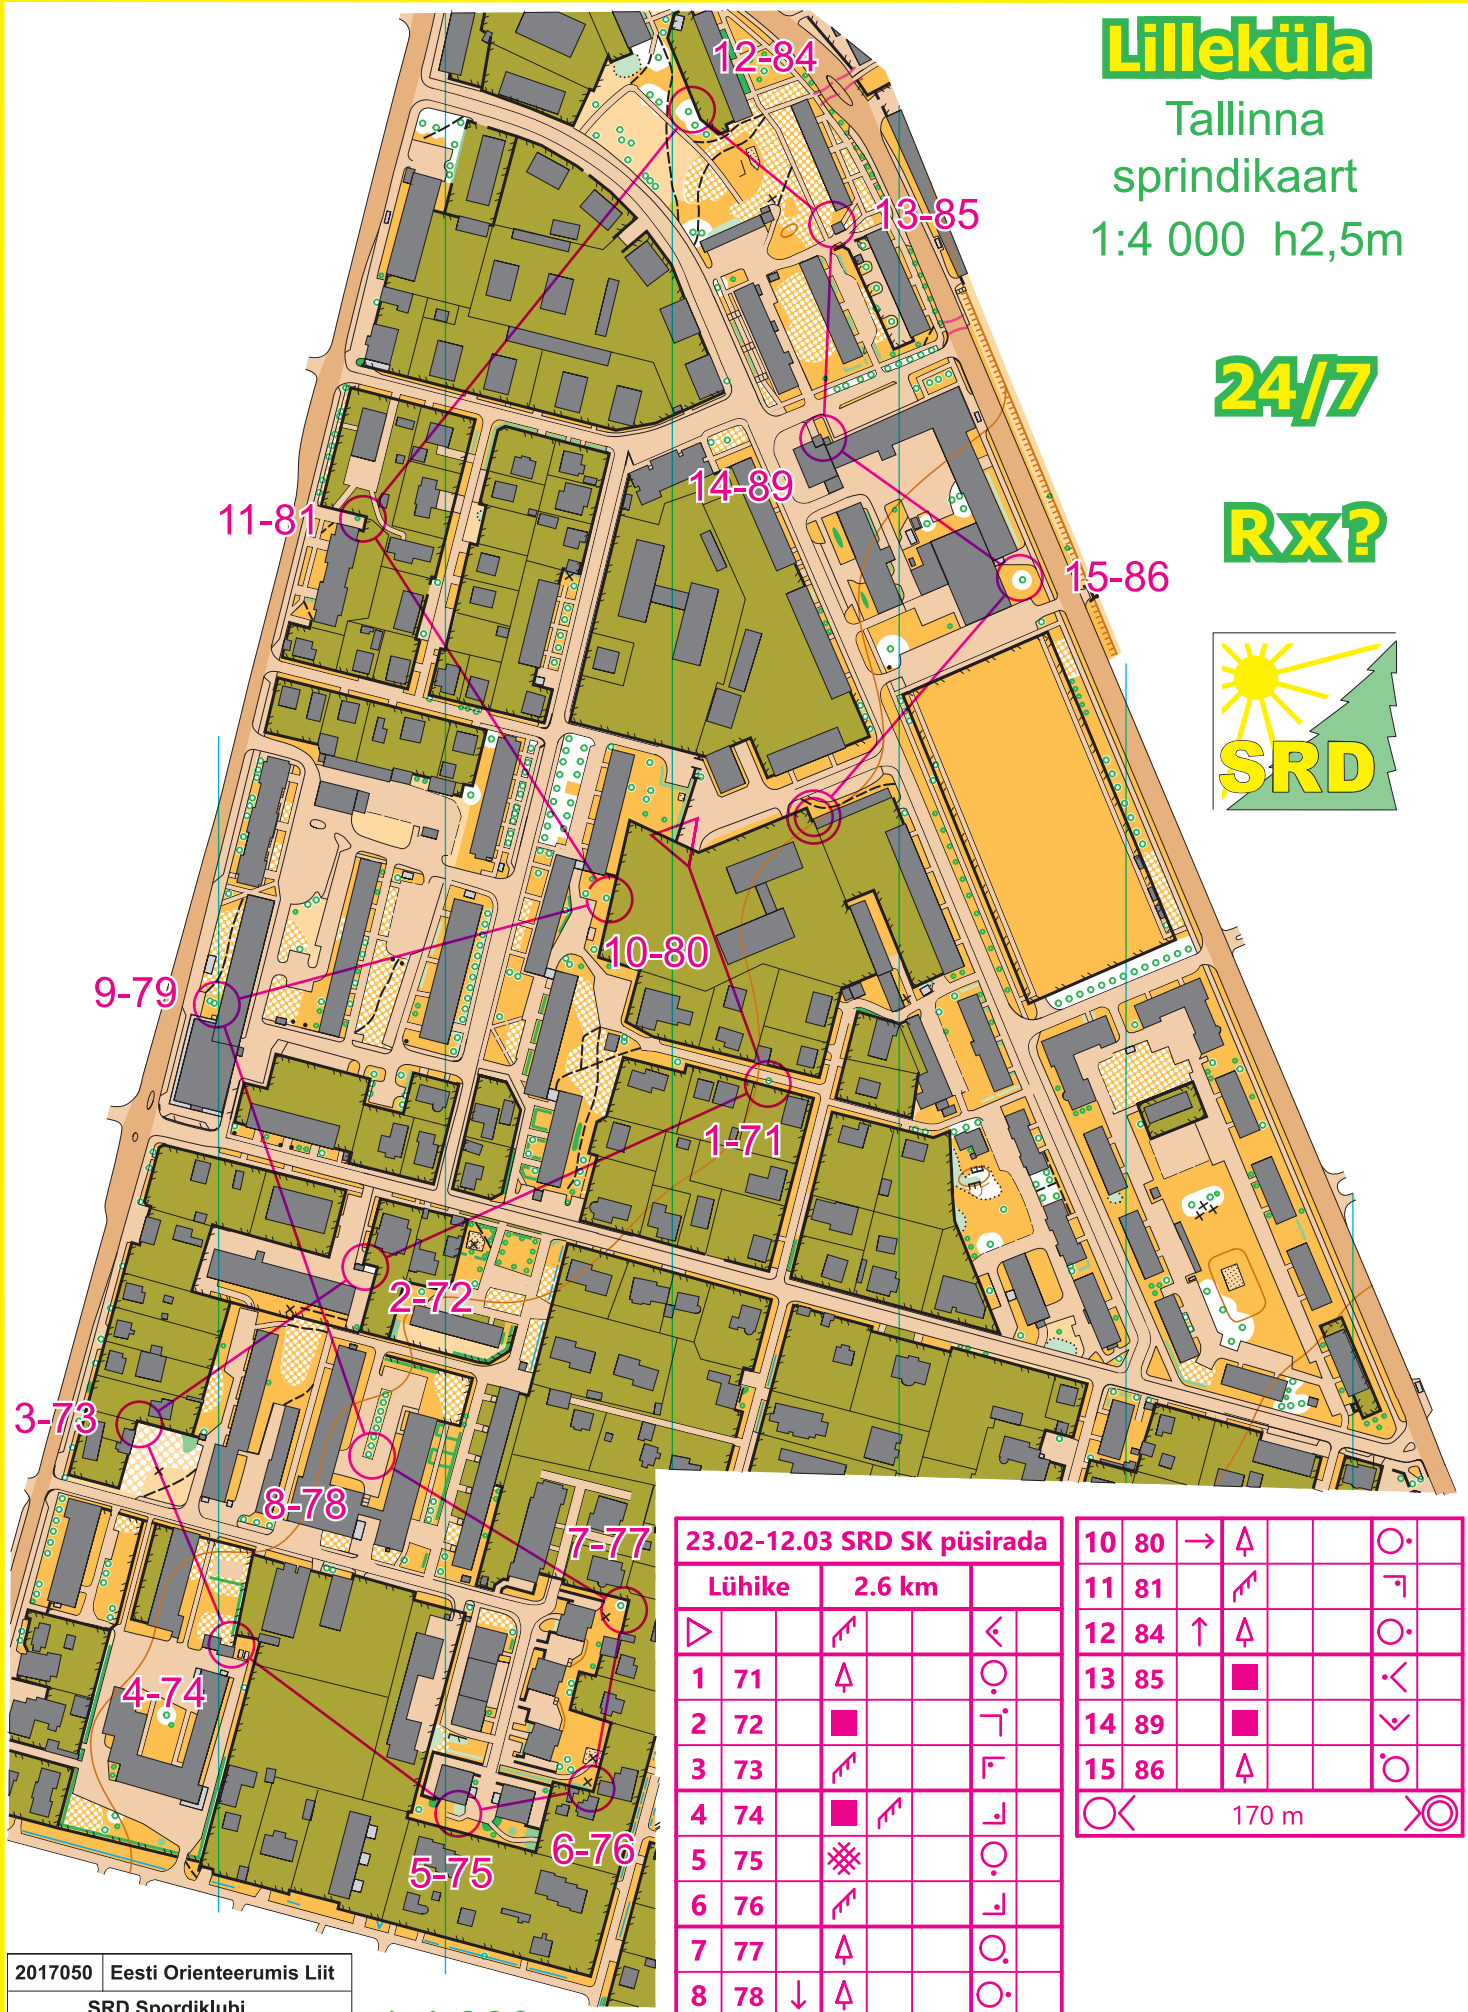

Lilleküla

Tallinna
sprindikaart
1:4 000 h2,5m

24/7

Rx?

23.02-12.03 SRD SK püsirada

Lühike	2.6 km		
▷	↗	◁	
1 71	↑	○	
2 72	■	┘	
3 73	↗	┘	
4 74	■ ↗	┘	
5 75	⊗	○	
6 76	↗	┘	
7 77	↑	○	
8 78	↓	○	
9 79	↘	○	

10 80	→	↑		○
11 81		↗		┘
12 84	↑	↑		○
13 85		■		◁
14 89		■		∨
15 86		↑		○
○◁		170 m		○

2017050 Eesti Orienteerumis Liit
SRD Spordiklubi
Välitöö: Dmitri Shved, 2017-2022
Joonis: Dmitri Shved, OCAD
Alus: ortofoto, LIDAR (Maa-amet)

1:4 000
h2,5m