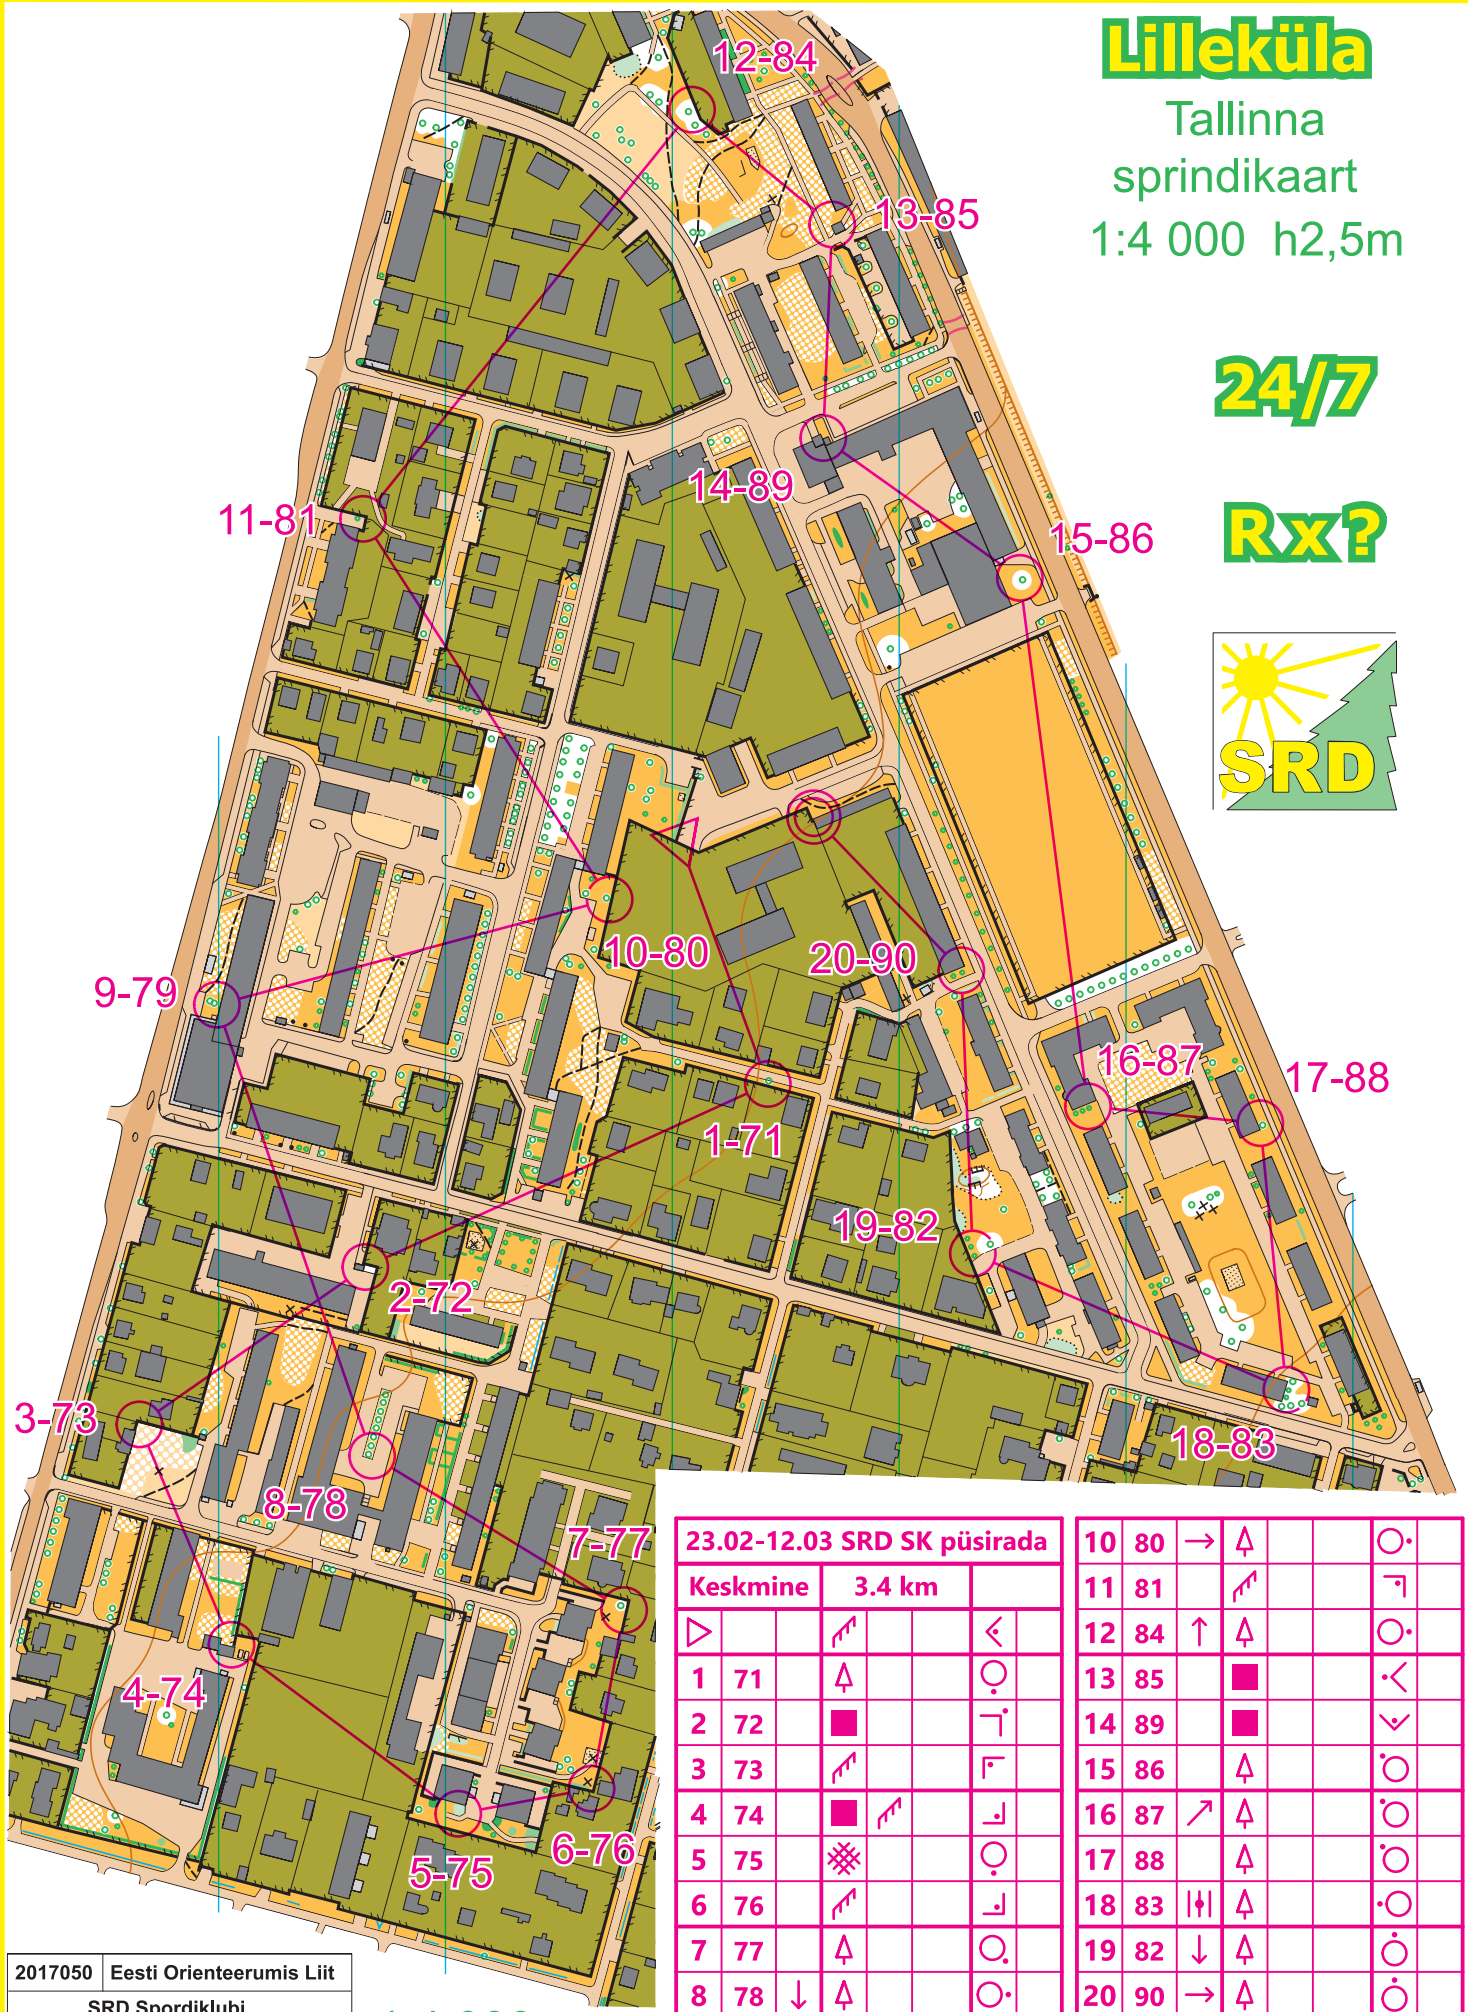

Lilleküla

Tallinna
sprindikaart
1:4 000 h2,5m

24/7

Rx?

23.02-12.03 SRD SK püsirada

Keskmine		3.4 km	
▷		↗	◁
1 71	↑		○
2 72	■		┘
3 73	↗		┘
4 74	■ ↗		┘
5 75	⊗		○
6 76	↗		┘
7 77	↑		○
8 78	↓	↑	○
9 79	↘	↑	○

10 80	→	↑		○
11 81		↗		┘
12 84	↑	↑		○
13 85		■		◁
14 89		■		∨
15 86		↑		○
16 87	↗	↑		○
17 88		↑		○
18 83		↑		○
19 82	↓	↑		○
20 90	→	↑		○

○◁ 110 m ○

2017050 Eesti Orienteerumis Liit
SRD Spordiklubi
Välitöö: Dmitri Shved, 2017-2022
Joonis: Dmitri Shved, OCAD
Alus: ortofoto, LIDAR (Maa-amet)

1:4 000
h2,5m