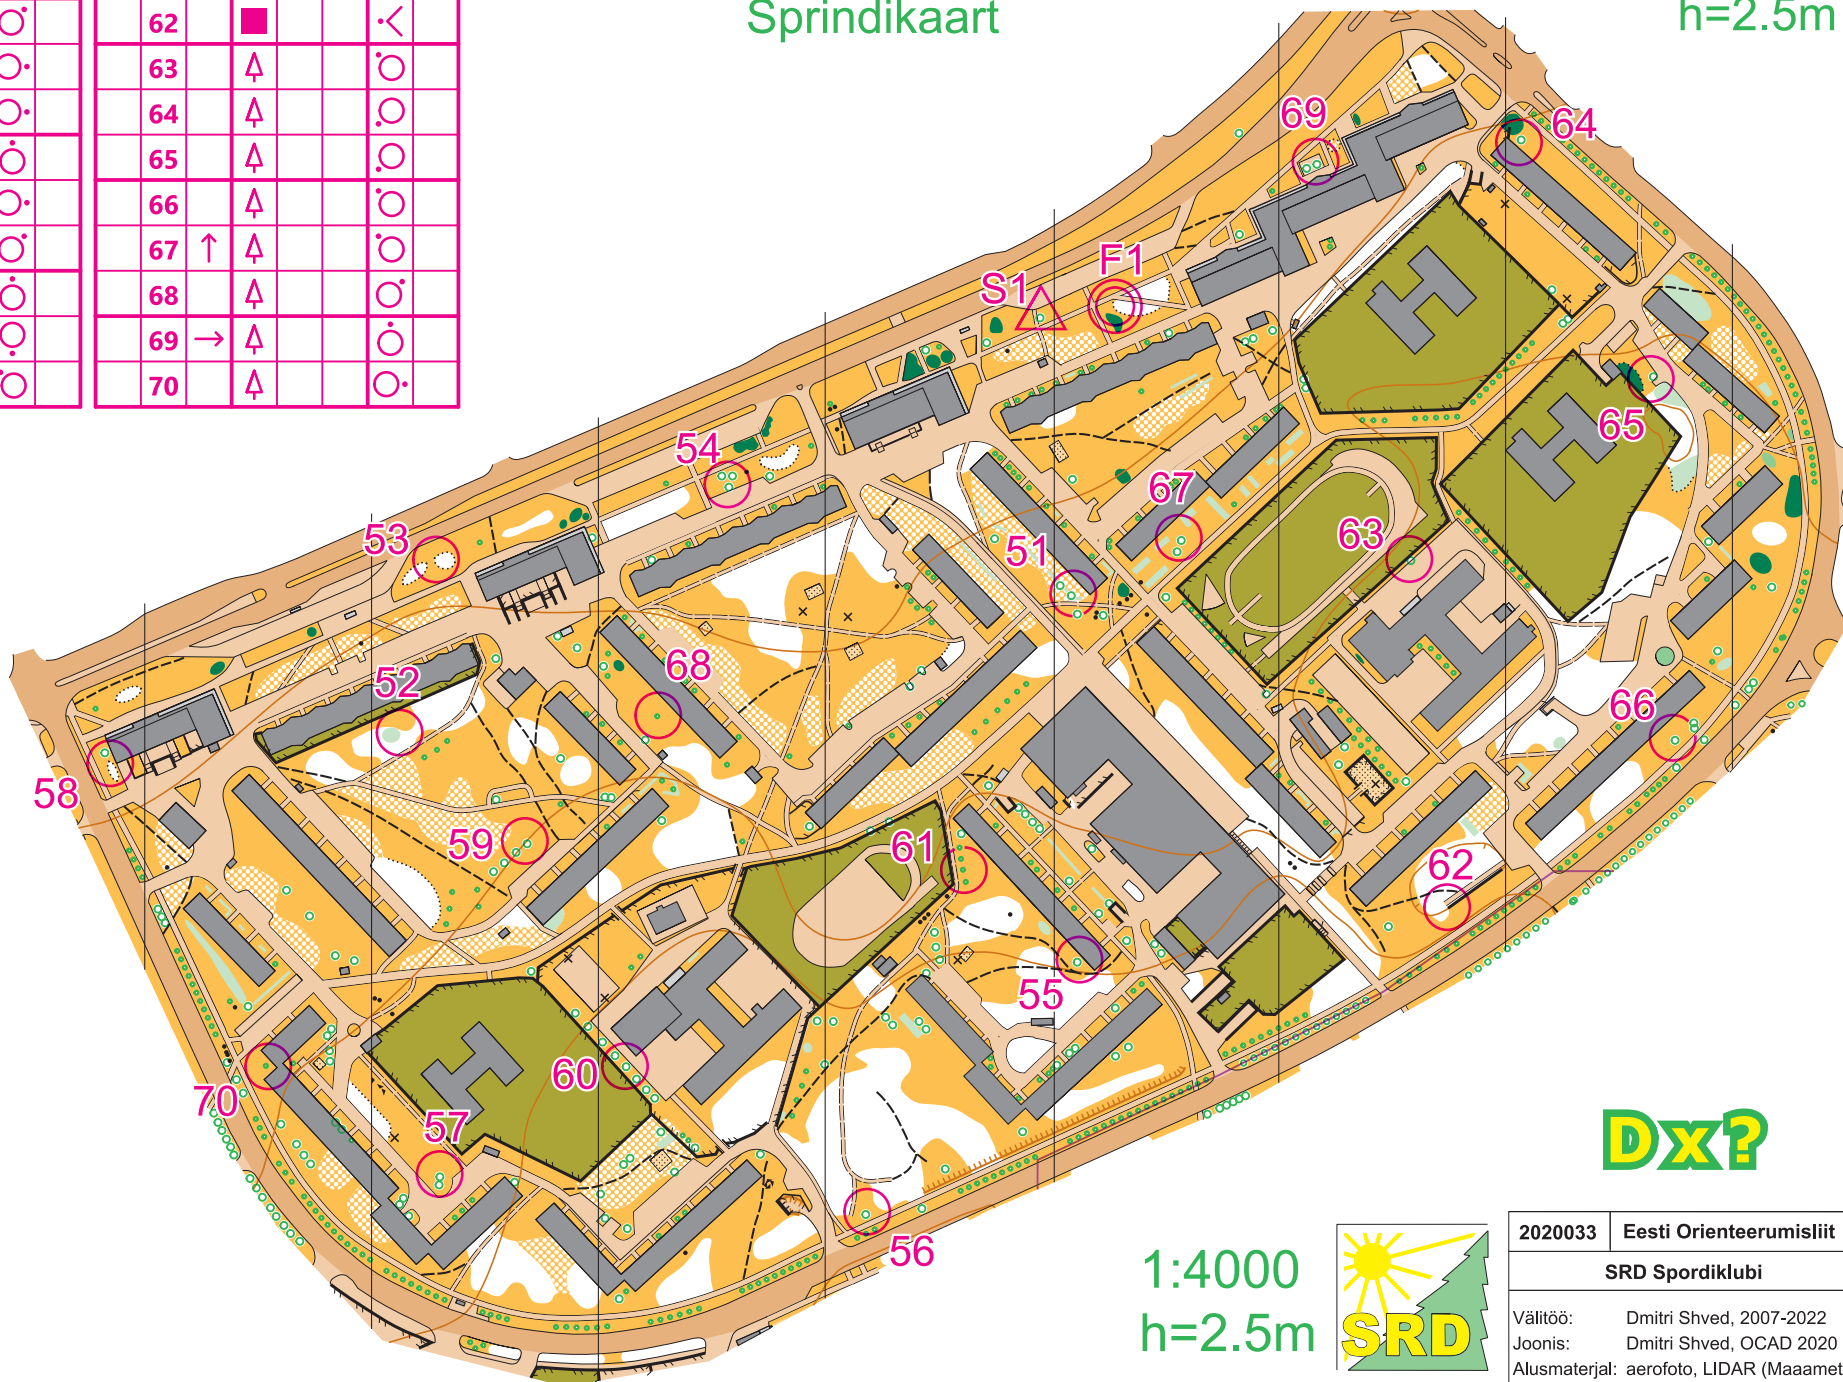

9-26.02 SRD SK püsirada

▷	S1	↑		○
	51	↑		○
	52	⊗		○
	53	←	↑	○
	54	↓	↑	○
	55	↑		○
	56	↑		○
	57	↑	↑	○
	58	↑	↑	○
	59	↗	↑	○

60	↑↓	↑		○
61	↑↓	↑		○
62	■			<
63	↑			○
64	↑			○
65	↑			○
66	↑			○
67	↑	↑		○
68	↑			○
69	→	↑		○
70	↑			○

Sütiste

Sprindikaart

24/7

1:4000
h=2.5m

DX?

1:4000
h=2.5m

2020033	Eesti Orienteerumislit
SRD Spordiklubi	
Välitöö:	Dmitri Shved, 2007-2022
Joonis:	Dmitri Shved, OCAD 2020
Alusmaterjal:	aerofoto, LIDAR (Maaamet)