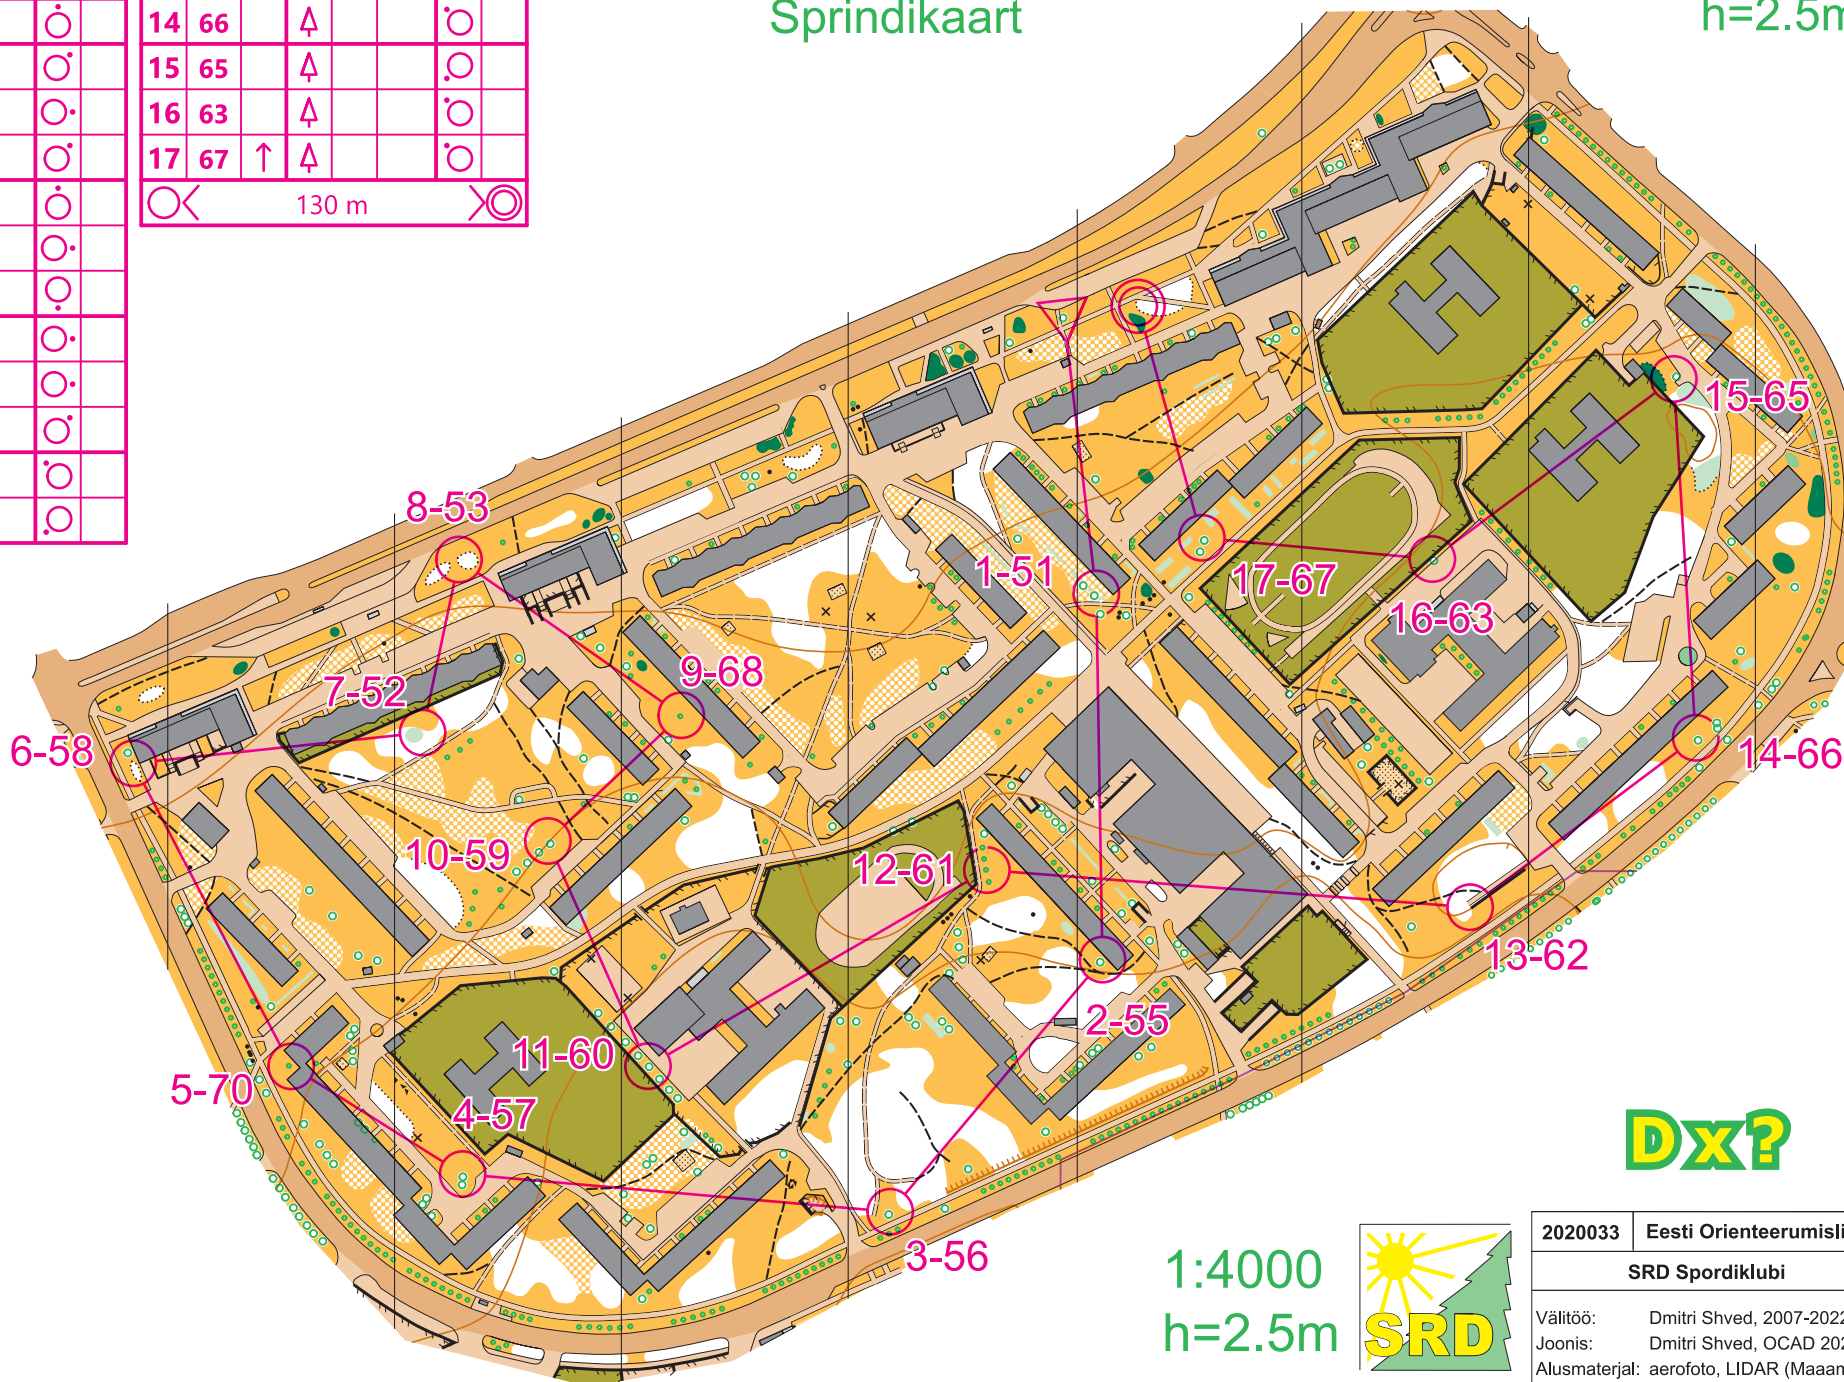

9-26.02 SRD SK püsirada

Lühike	2.9 km		
▷		△	○
1	51	△	○
2	55	△	○
3	56	△	○
4	57	↑ △	○
5	70	△	○
6	58	↑ △	○
7	52	⊗	○
8	53	← △	○
9	68	△	○
10	59	↗ △	○
11	60	↑ △	○

12	61	↑ △		○
13	62	■		◁
14	66	△		○
15	65	△		○
16	63	△		○
17	67	↑ △		○

○◁ 130 m ▷○

Sütiste Sprindikaart

24/7

1:4000
h=2.5m

DX?

1:4000
h=2.5m

2020033	Eesti Orienteerumislit
SRD Spordiklubi	
Välitöö:	Dmitri Shved, 2007-2022
Joonis:	Dmitri Shved, OCAD 2020
Alusmaterjal:	aerofoto, LIDAR (Maaamet)