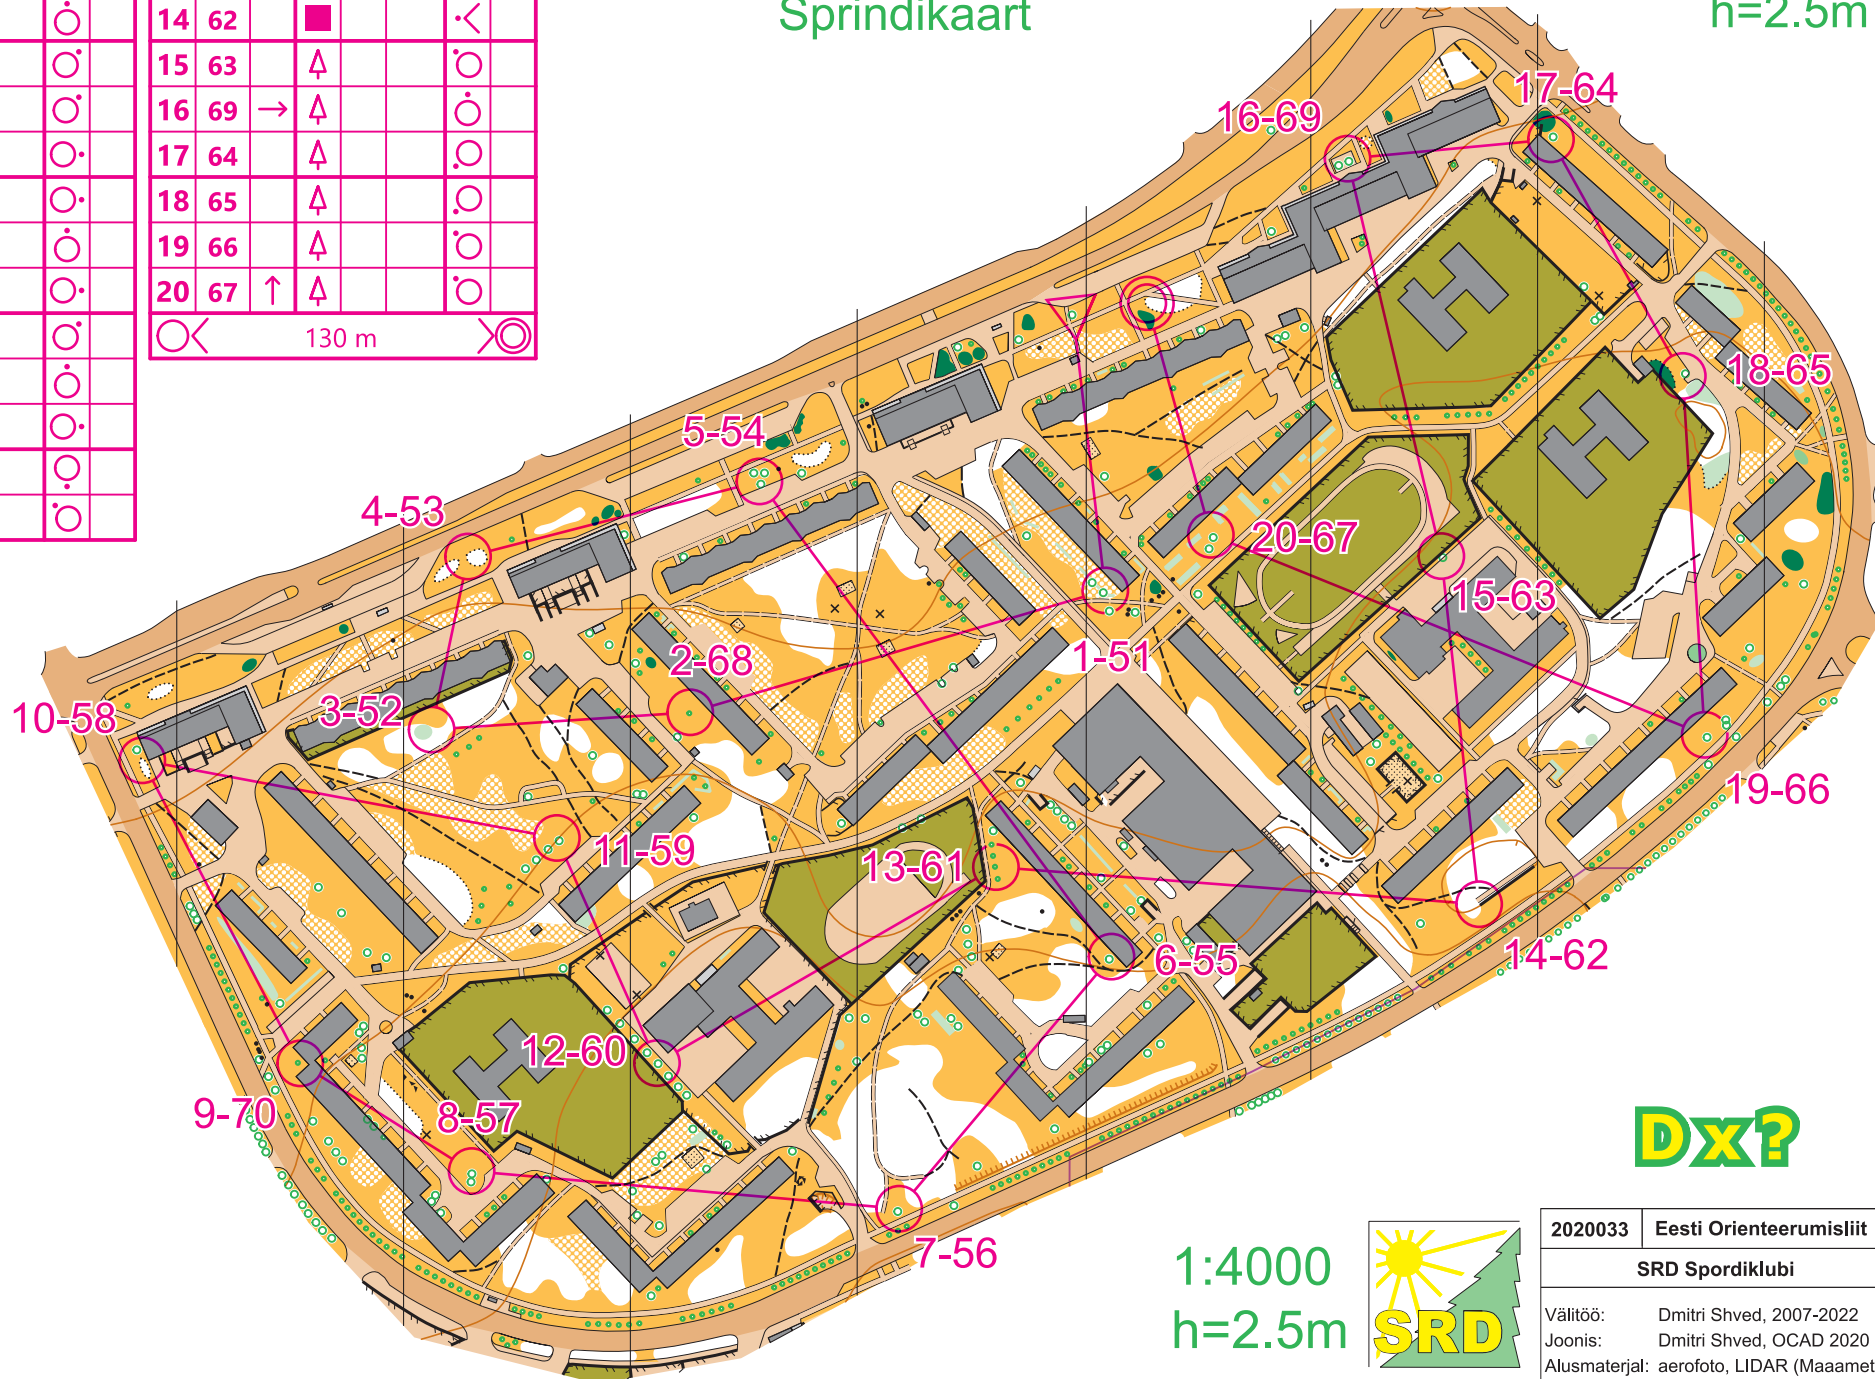

9-26.02 SRD SK püsirada				
Keskmine	3.8 km			
▷		△		○
1	51	△		○
2	68	△		○
3	52	⊗		○
4	53	←	△	○
5	54	↓	△	○
6	55	△		○
7	56	△		○
8	57	↑	△	○
9	70	△		○
10	58	↑	△	○
11	59	↗	△	○

12	60	↑↓	△		○
13	61	↑↓	△		○
14	62		■		<
15	63		△		○
16	69	→	△		○
17	64		△		○
18	65		△		○
19	66		△		○
20	67	↑	△		○

○ < 130 m > ○

# Sütiste Sprindikaart

## 24/7

1:4000  
h=2.5m