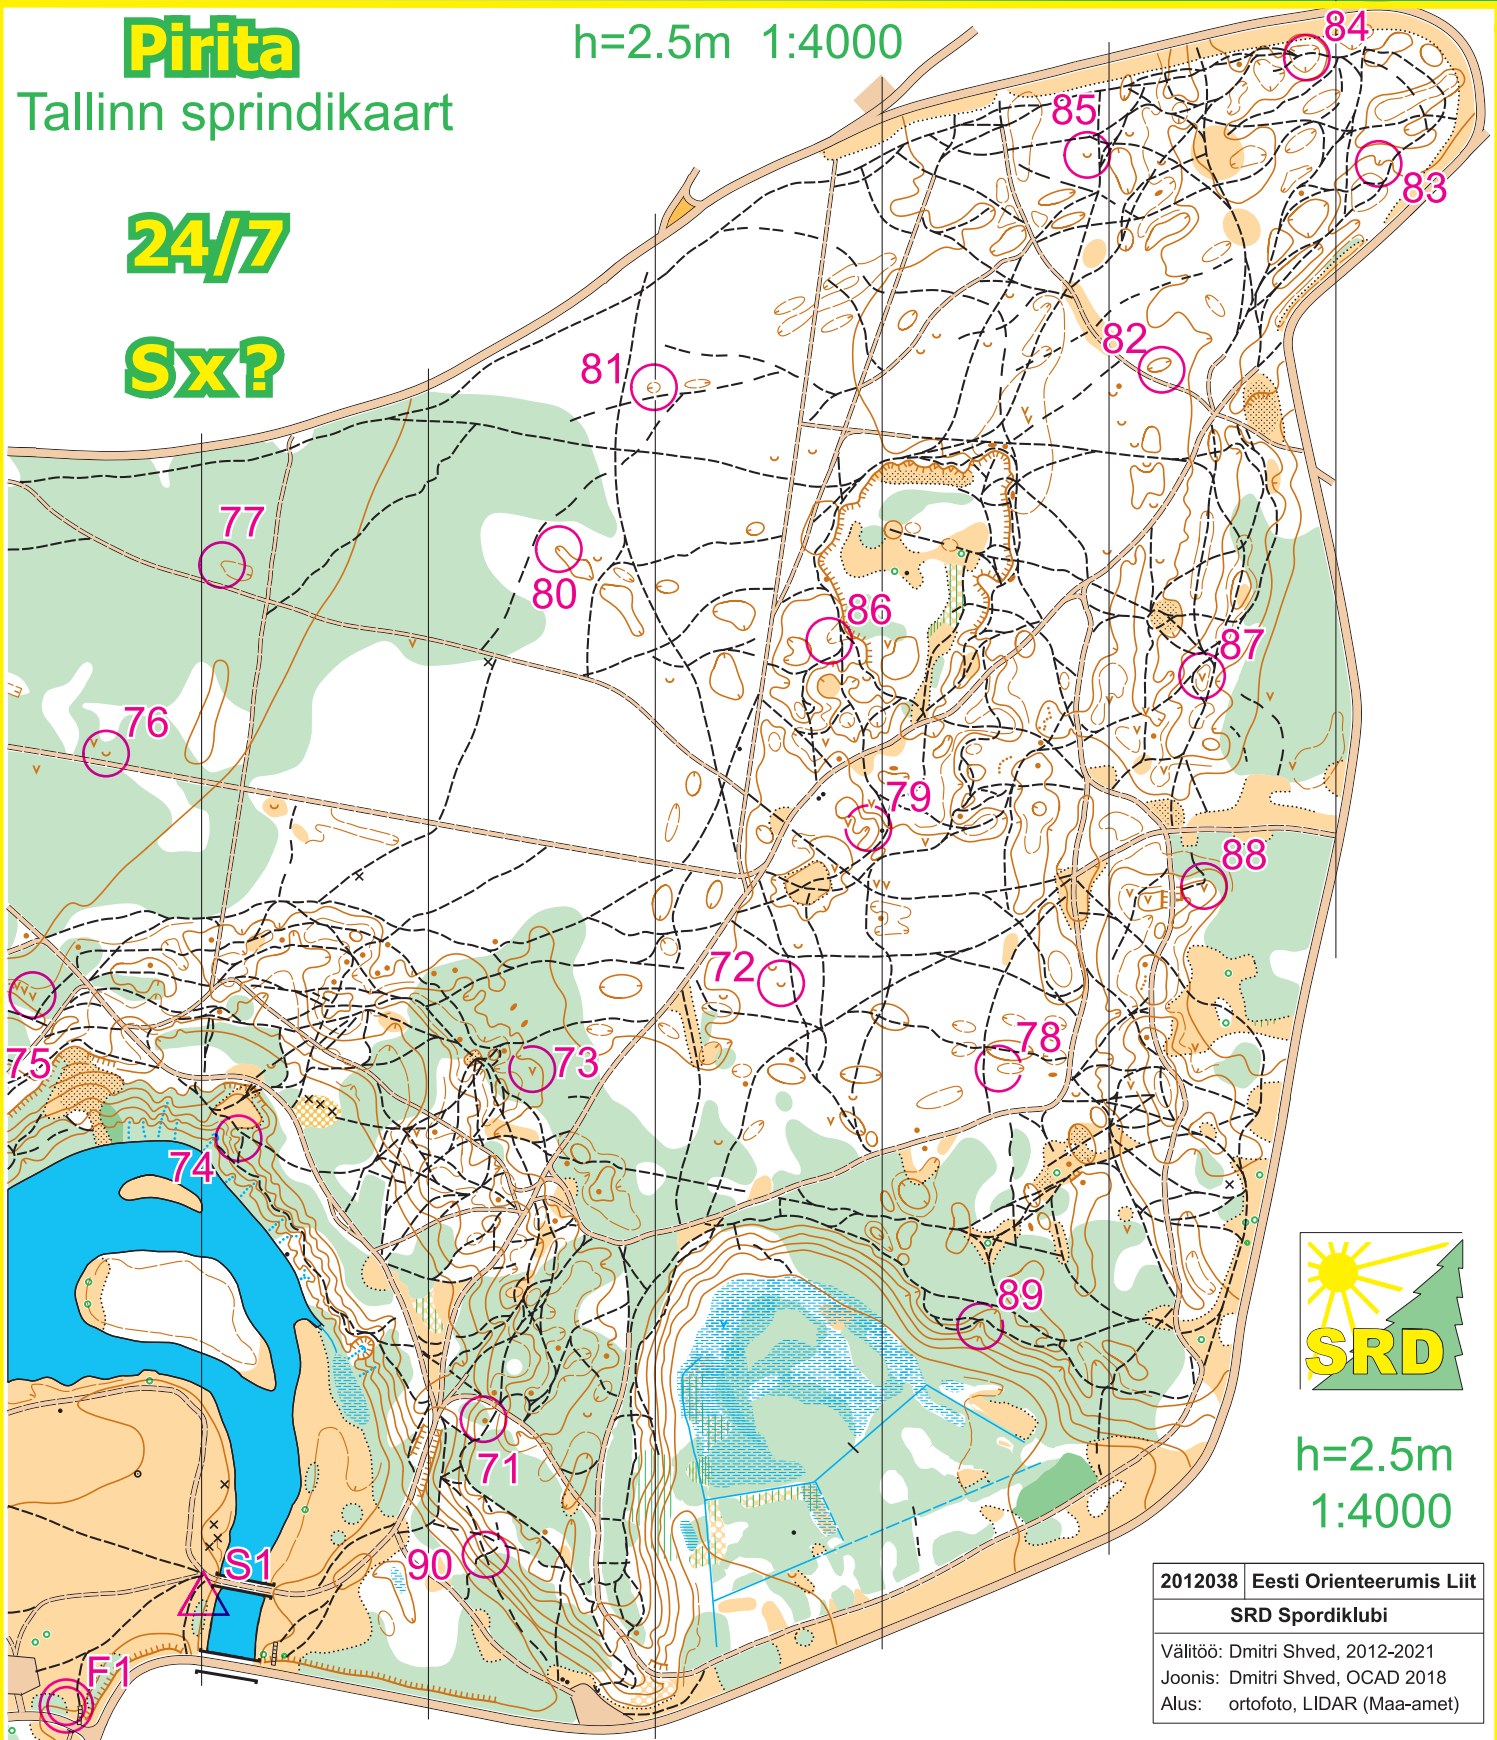

Pirita

Tallinn sprindikaart

h=2.5m 1:4000

24/7

Sx?

h=2.5m
1:4000

2012038 Eesti Orienteerumis Liit

SRD Spordiklubi

Välitöö: Dmitri Shved, 2012-2021

Joonis: Dmitri Shved, OCAD 2018

Alus: ortofoto, LIDAR (Maa-amet)

23.01-12.02 SRD SK Püsirada

▷ S1	⊗		○
71	●		○
72	↓	∪	
73	∨	⊗	1x1
74	∩	⊗	∥
75	↘	∨	1x1
76	∪		○

77	⊖	∩	○
78	↓	⊖	∩
79	∩	∩	∥
80	⊖		○
81	⊖	∩	
82	⊖		○
83	∩		
84	⊖		

85	∪		
86	∩	∩	
87	∨		2x2
88	∨		3x3
89	∩	⊗	
90	↘	↘	×