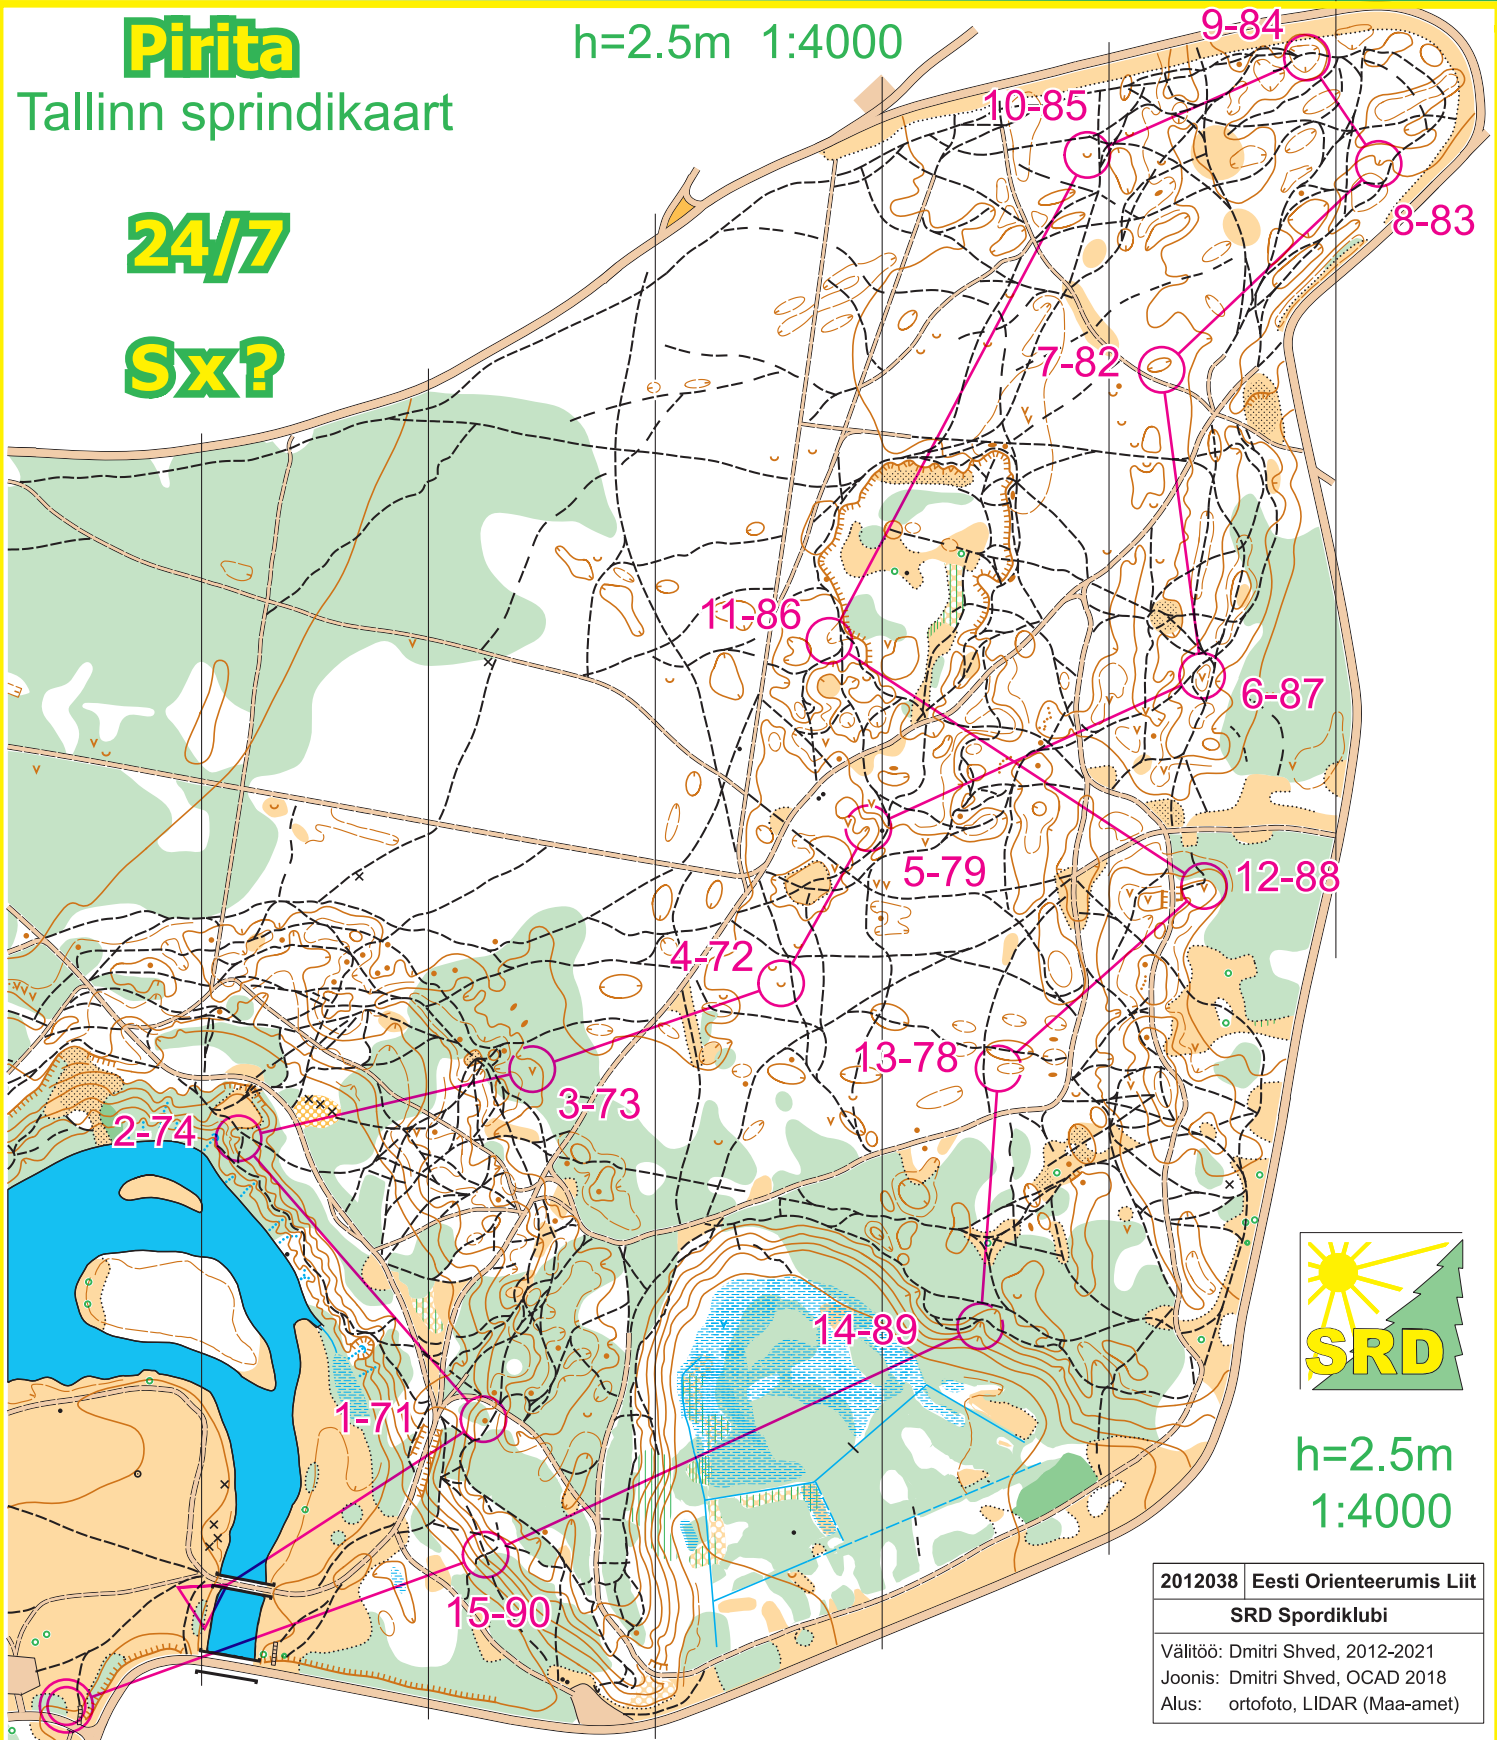

Pirita

Tallinn sprindikaart

h=2.5m 1:4000

24/7

Sx?

h=2.5m
1:4000

2012038 Eesti Orienteerumis Liit

SRD Spordiklubi

Välitöö: Dmitri Shved, 2012-2021

Joonis: Dmitri Shved, OCAD 2018

Alus: ortofoto, LIDAR (Maa-amet)

23.01-12.02 SRD SK Püsirada

Lühike	2.8 km	
▷	⊠	○
1 71	●	○
2 74	∩ ⊠	
3 73	∨ ⊠	1x1
4 72	↓ ∪	
5 79	∩	

6 87	∨	2x2	
7 82	⊖		○
8 83	∩		
9 84	⊖		
10 85	∪		
11 86	∩ ~		
12 88	∨	3x3	
13 78	↓ ⊖ ~		○

14 89	∩ ⊠		
15 90	∕ ∕	×	
○		240 m	⊙