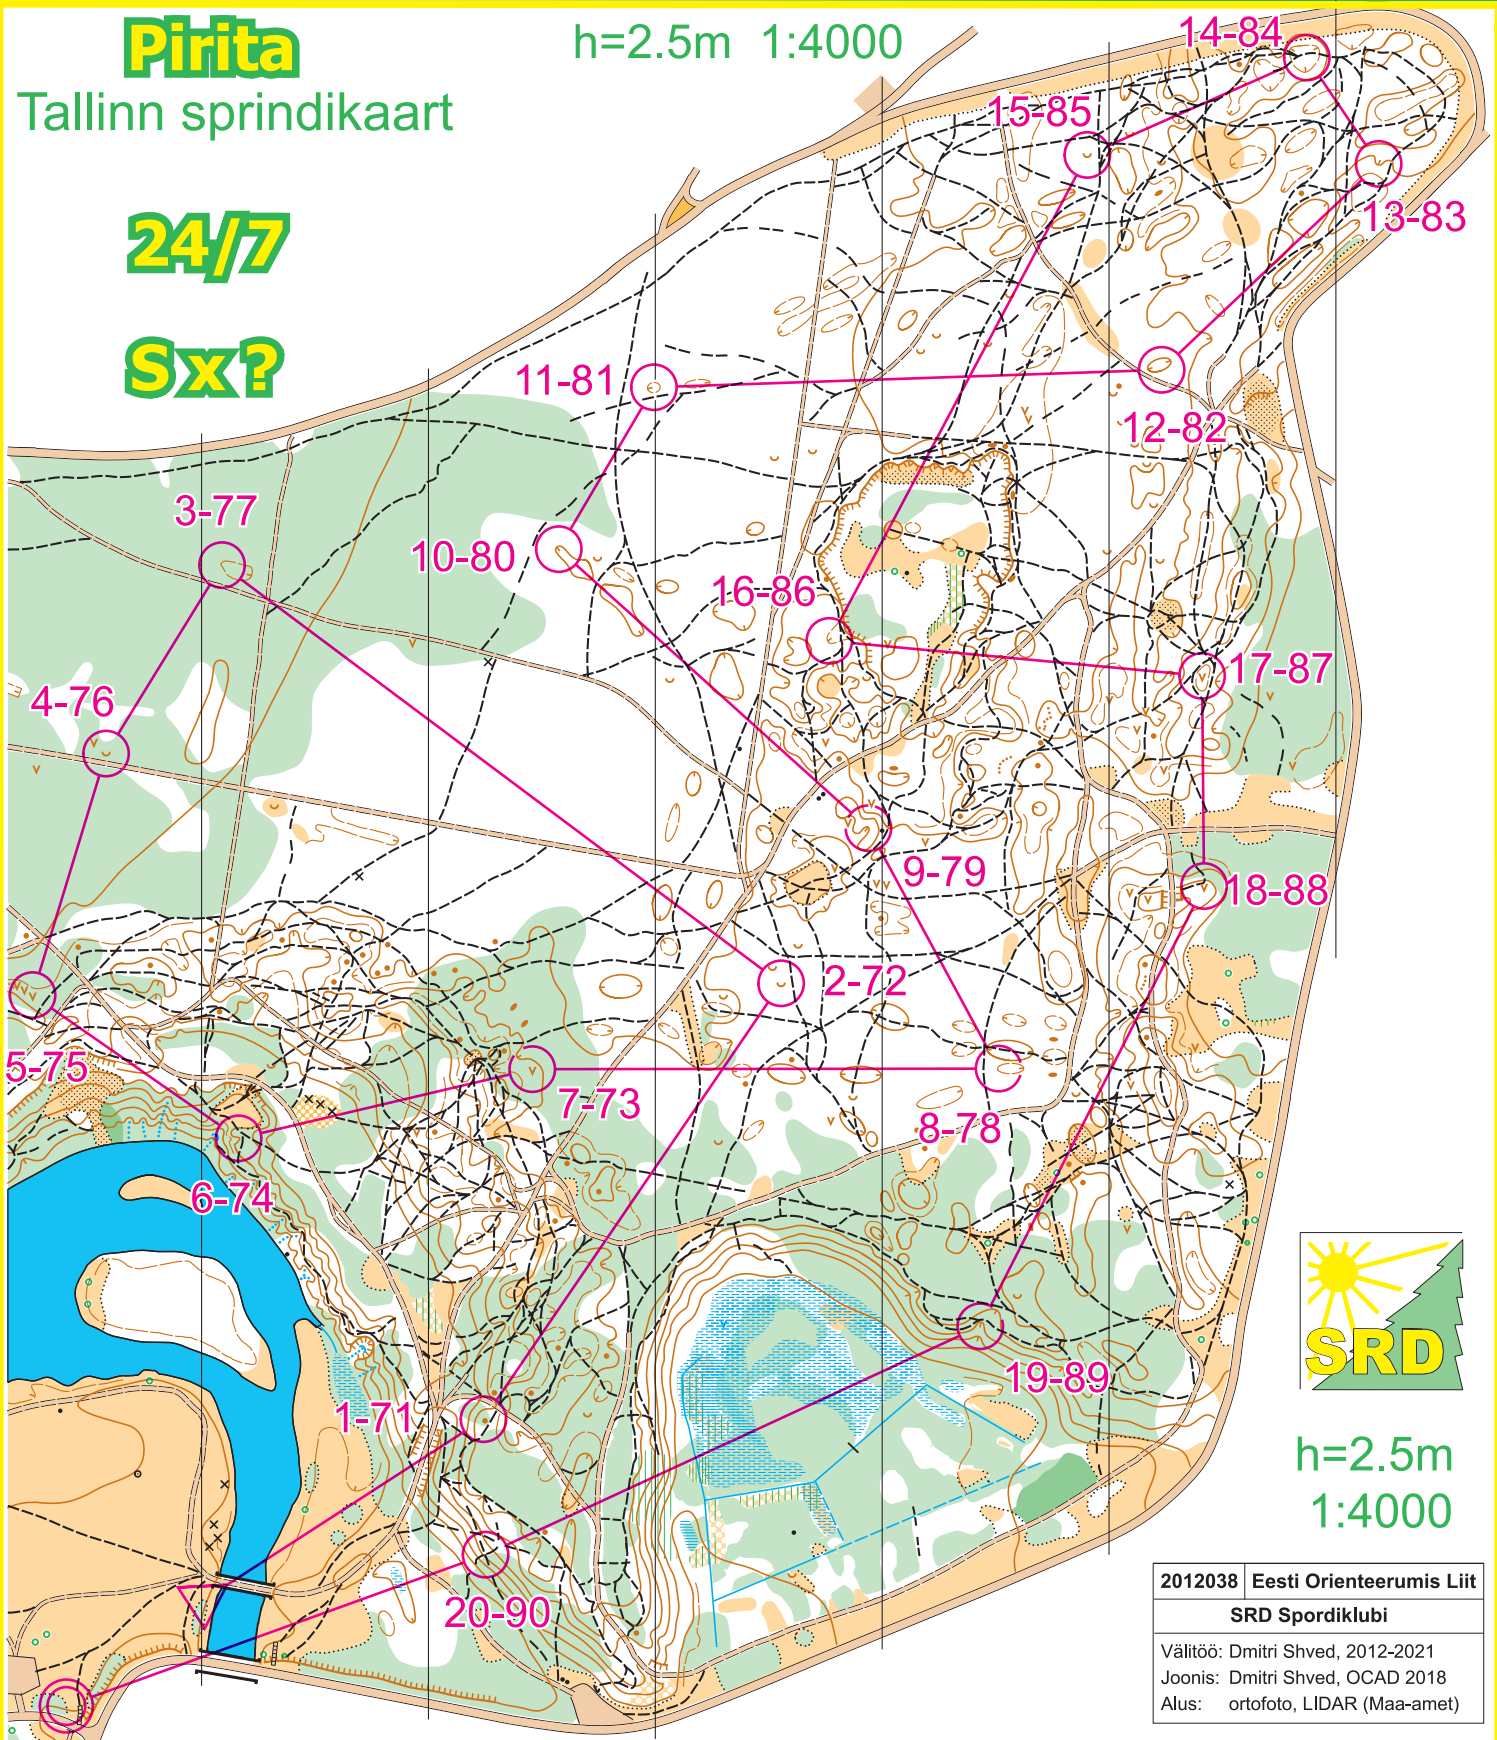

Pirita

Tallinn sprindikaart

h=2.5m 1:4000

24/7

Sx?

h=2.5m
1:4000

2012038 Eesti Orienteerumis Liit

SRD Spordiklubi

Välitöö: Dmitri Shved, 2012-2021

Joonis: Dmitri Shved, OCAD 2018

Alus: ortofoto, LIDAR (Maa-amet)

23.01-12.02 SRD SK Püsirada				
Keskmine	4.1 km			
1 71				
2 72				
3 77				
4 76				
5 75			1x1	

6 74				
7 73			1x1	
8 78				
9 79				
10 80				
11 81				
12 82				
13 83				

14 84				
15 85				
16 86				
17 87			2x2	
18 88			3x3	
19 89				
20 90				
	240 m			