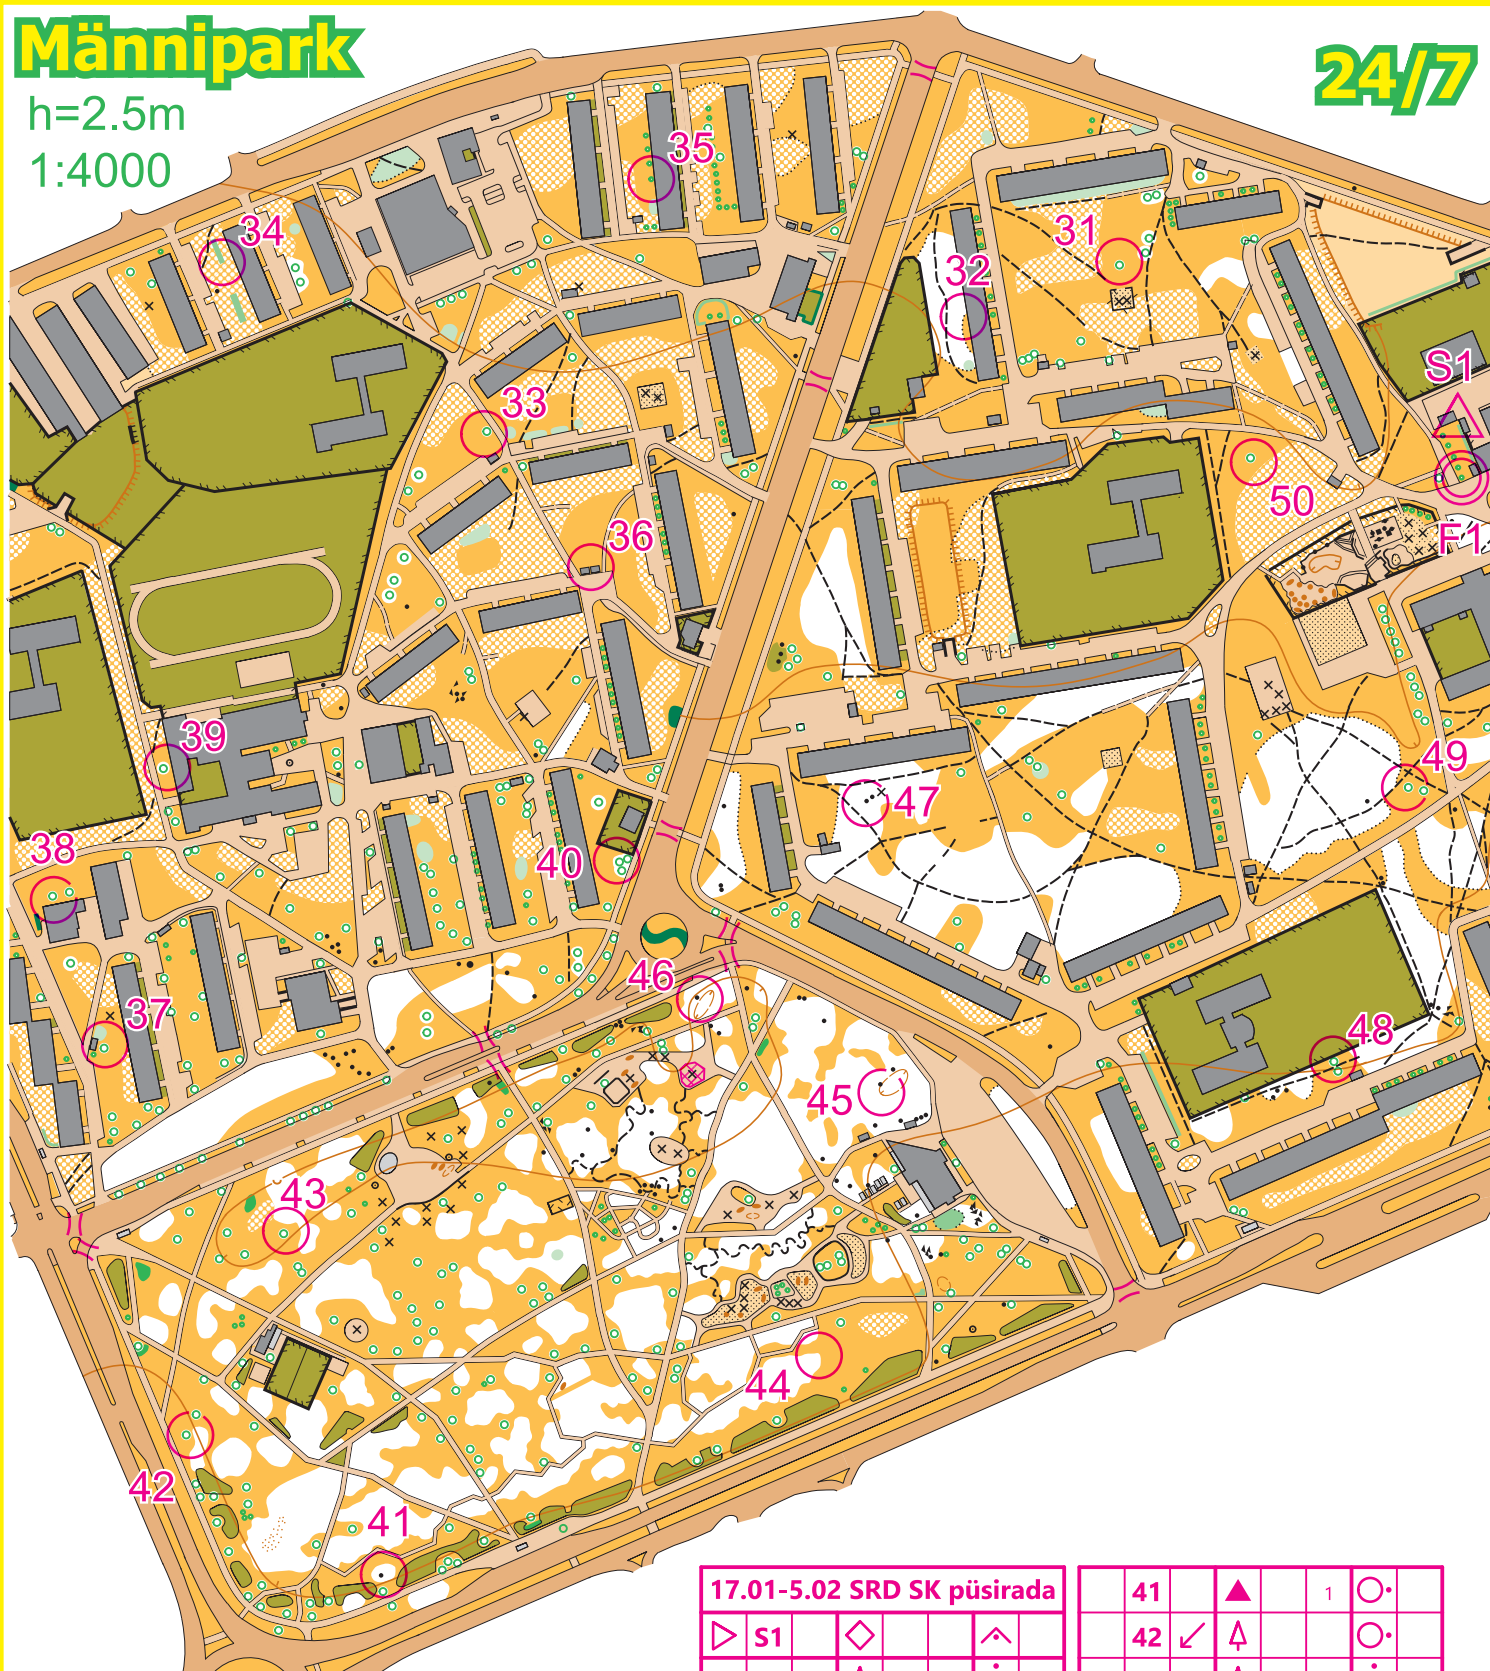

# Männipark

h=2.5m

1:4000

24/7

17.01-5.02 SRD SK püsirada

▷ S1	◇	∧	
31	∧	○	
32	◇	○	
33	∧	○	
34	⊗	⊥	
35	↓	∧	○
36	→	■	┌
37	∧	○	○
38	←	∧	○
39	∧	○	○
40	←	∧	○

41	▲	1	○
42	↙	∧	○
43	∧		○
44	↗	∧	○
45	⊖		○
46	▲	1	○
47	↙	▲	○
48	↖	∧	○
49	←	∧	○
50	∧		○

**Dx?**

2020032 Eesti Orienteerumis Liit  
SRD Spordiklubi

Välitöö: Dmitri Shved, 2020  
Joonis: Dmitri Shved, OCAD 8.13  
Alus: ortofoto, LIDAR (Maa-amet)