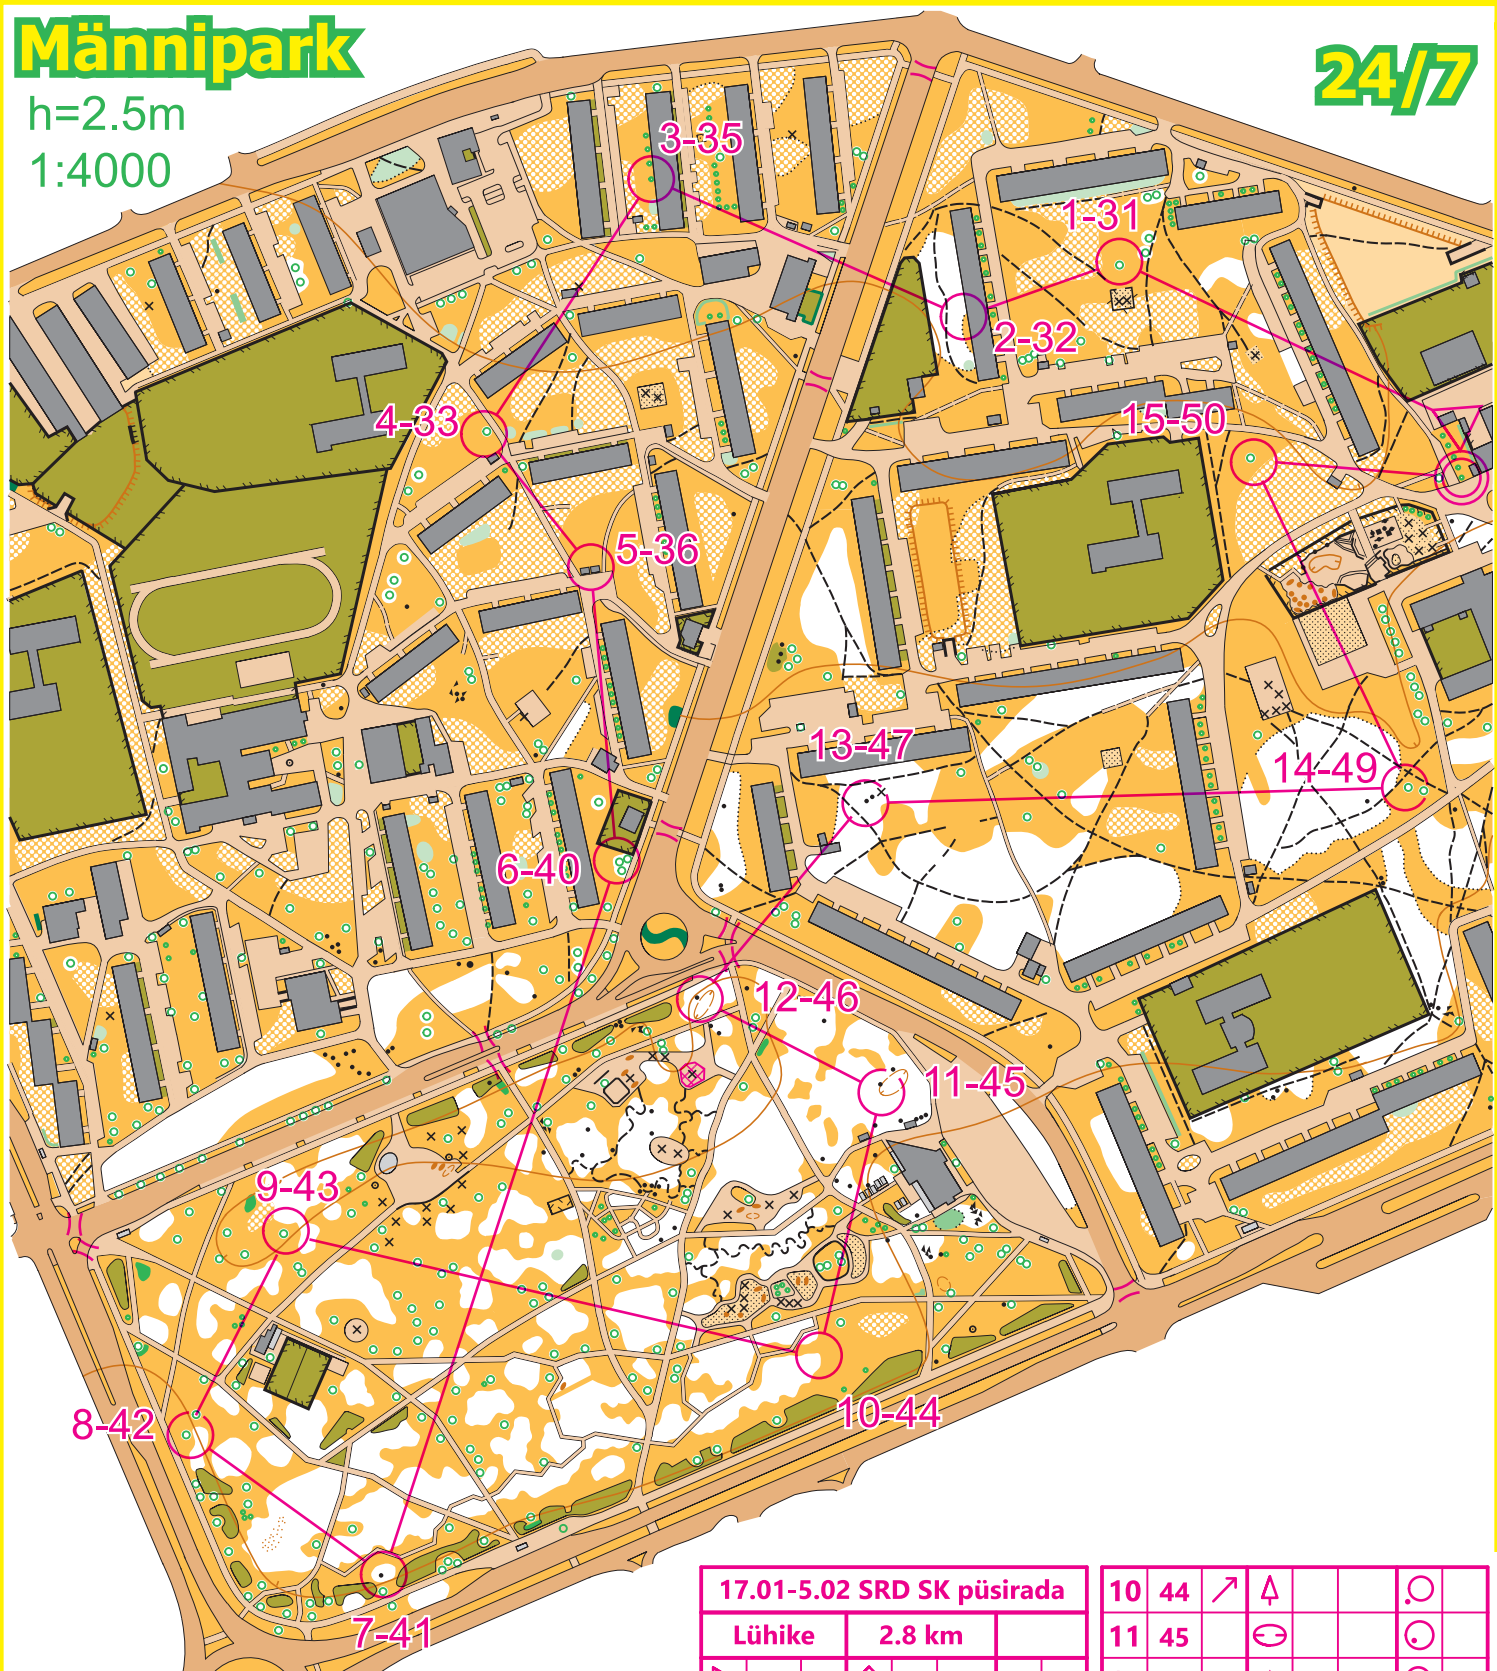

# Männipark

h=2.5m

1:4000

24/7

17.01-5.02 SRD SK püsirada			
Lühike		2.8 km	
▶		◊	^
1 31	▲		○
2 32	◊		○
3 35	↓ ▲		○
4 33	▲		○
5 36	→ ■		┌
6 40	← ▲		○
7 41	▲	1	○
8 42	↙ ▲		○
9 43	▲		○

10 44	↗ ▲		○
11 45	⊖		○
12 46	▲	1	○
13 47	↙ ▲		○
14 49	← ▲		○
15 50	▲		○
◁		110 m	▷

**Dx?**

2020032 Eesti Orienteerumis Liit  
SRD Spordiklubi

Välitöö: Dmitri Shved, 2020  
Joonis: Dmitri Shved, OCAD 8.13  
Alus: ortofoto, LIDAR (Maa-amet)