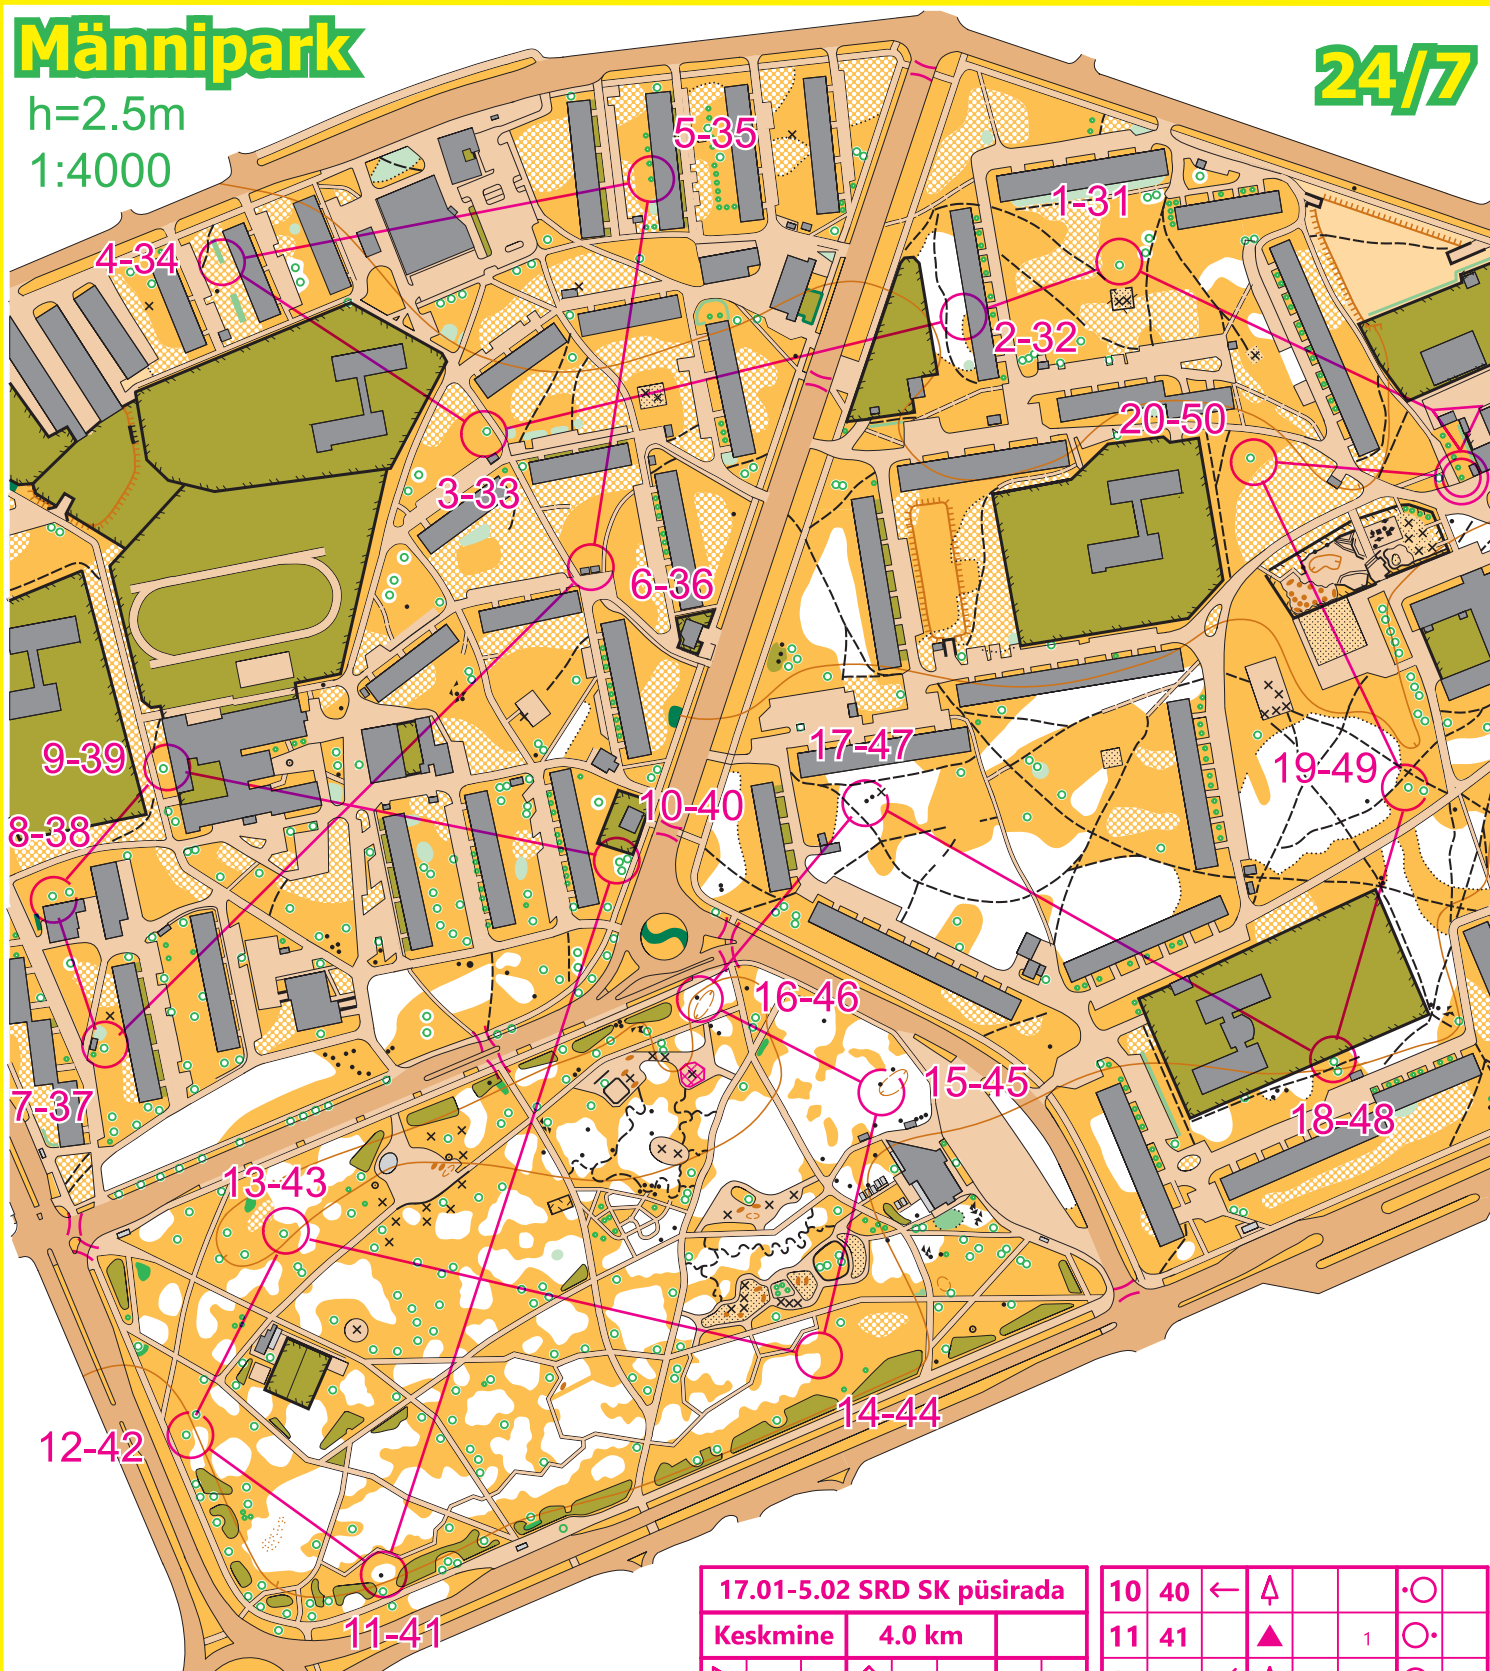

# Männipark

h=2.5m

1:4000

24/7

### 17.01-5.02 SRD SK püsirada

Keskmine	4.0 km		
▷	◇	∧	
1 31	↑	○	
2 32	◇	○	
3 33	↑	○	
4 34	⊗	↓	
5 35	↓ ↑	○	
6 36	→ ■	┌	
7 37	↑	○	
8 38	← ↑	○	
9 39	↑	○	

10 40	←	↑		○
11 41		▲	1	○
12 42	↙	↑		○
13 43		↑		○
14 44	↗	↑		○
15 45		⊖		○
16 46		▲	1	○
17 47	↙	▲		○
18 48	↖	↑		○
19 49	←	↑		○
20 50		↑		○
		⊗	110 m	⊗

**Dx?**

2020032 Eesti Orienteerumis Liit  
 SRD Spordiklubi  
 Välitöö: Dmitri Shved, 2020  
 Joonis: Dmitri Shved, OCAD 8.13  
 Alus: ortofoto, LIDAR (Maa-amet)