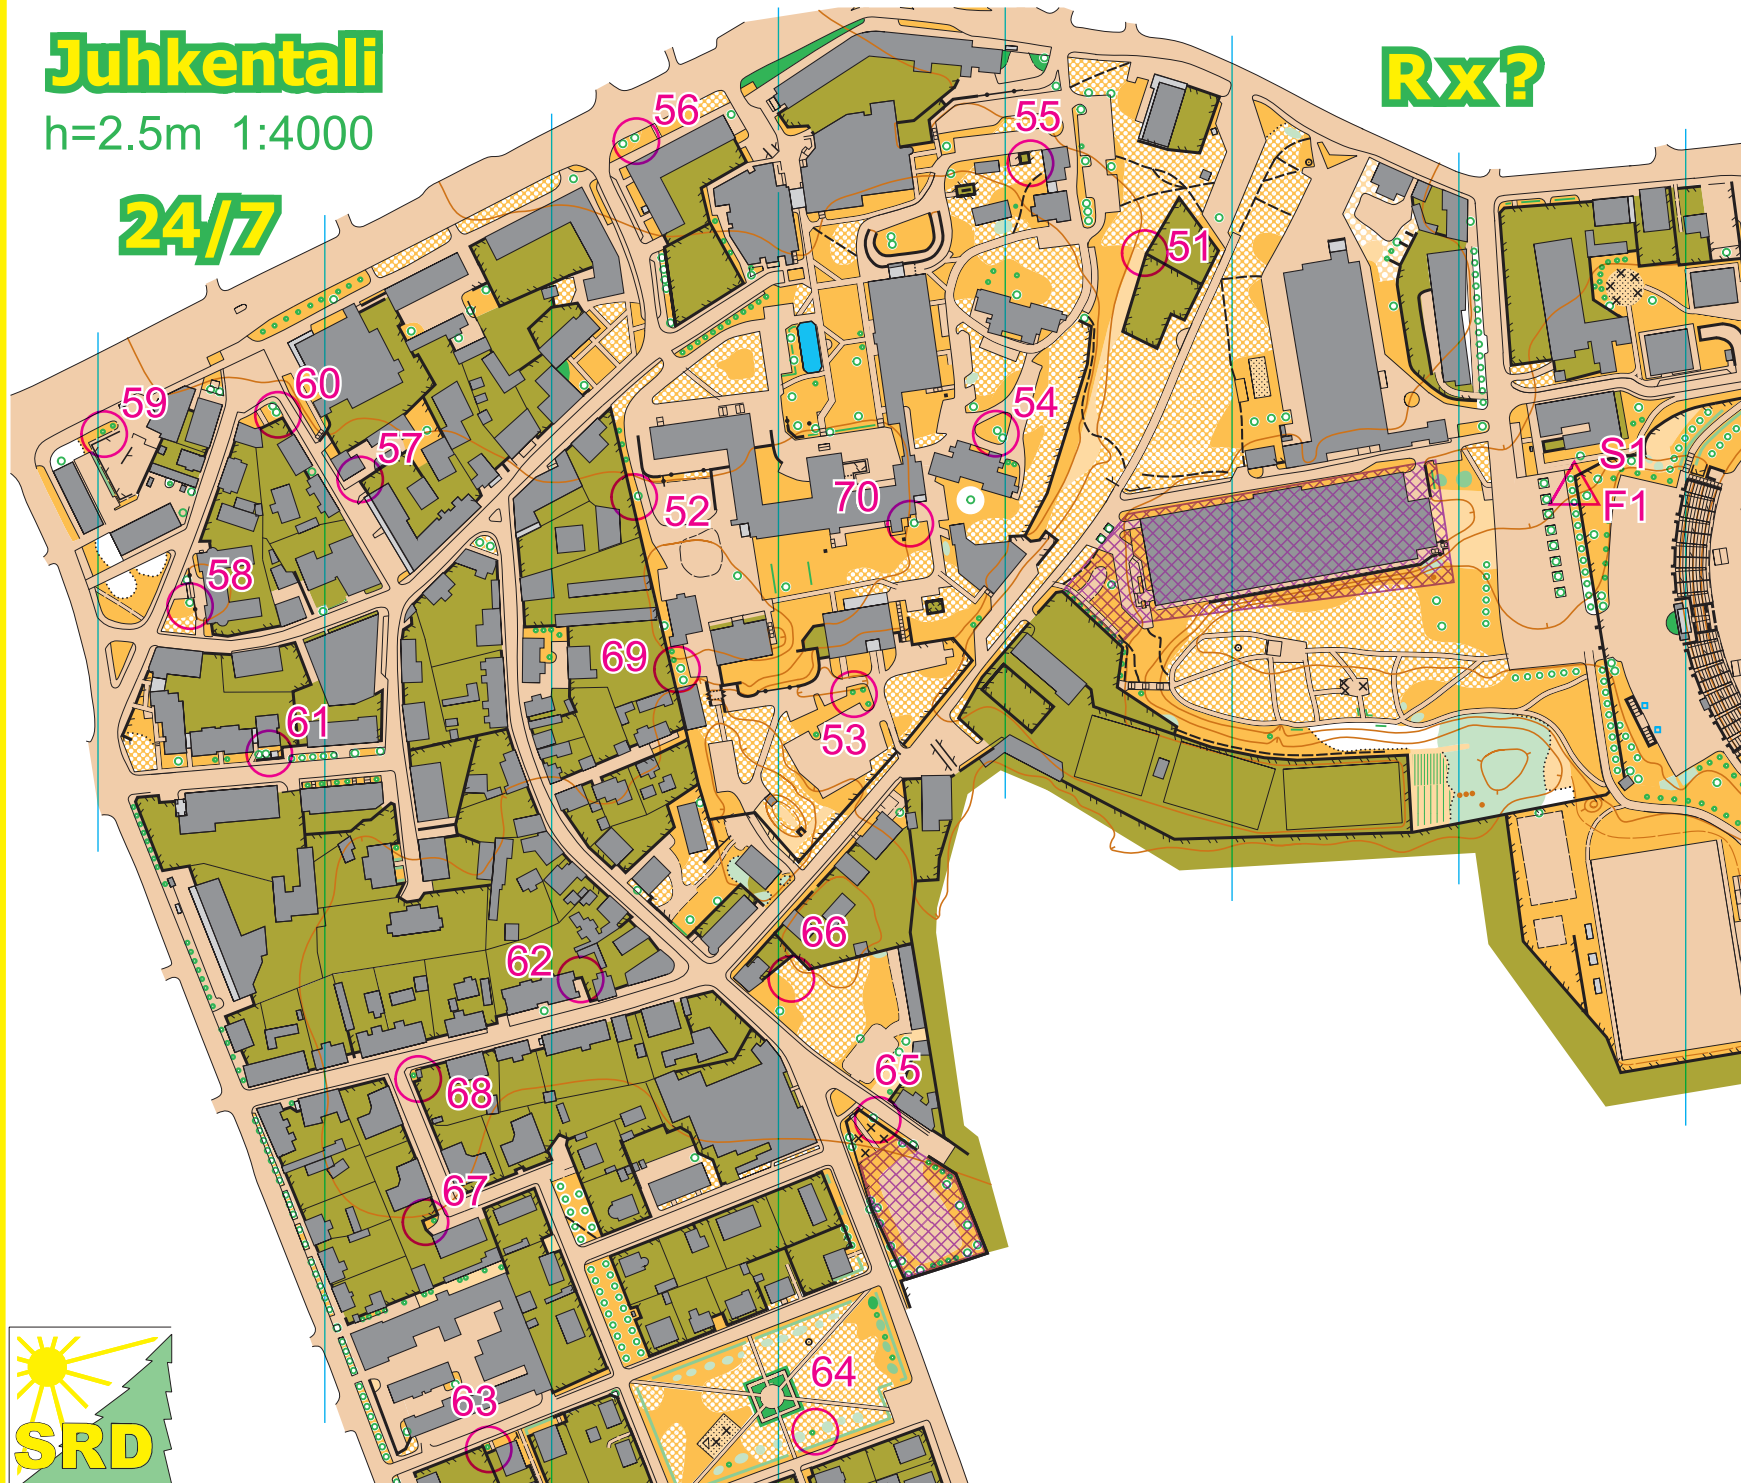

# Juhkentali

h=2.5m 1:4000

24/7

Rx?

12-29.01 SRD SK püsirada					
▷	S1	↑	△		○
51			↗		◀
52			△		○
53	←		△		○
54	↖		△		○
55			↗		└
56	↗		△		○
57			↗		◀
58			△		○
59	↖		△		○
60	↘		△		○
61	→		△		○
62			↗		└
63			△		○
64			△		○
65			△		○
66			△		○
67			↗		└
68			↗		└
69	↑		△		○
70			△		○

h=2.5m 1:4000

2018089 Eesti Orienteerumis Liit  
 SRD Spordiklubi  
 Välitöö: Dmitri Shved, 2018-2022  
 Joonis: Dmitri Shved, OCAD 2018  
 Alus: ortofoto, LIDAR (Maa-amet)