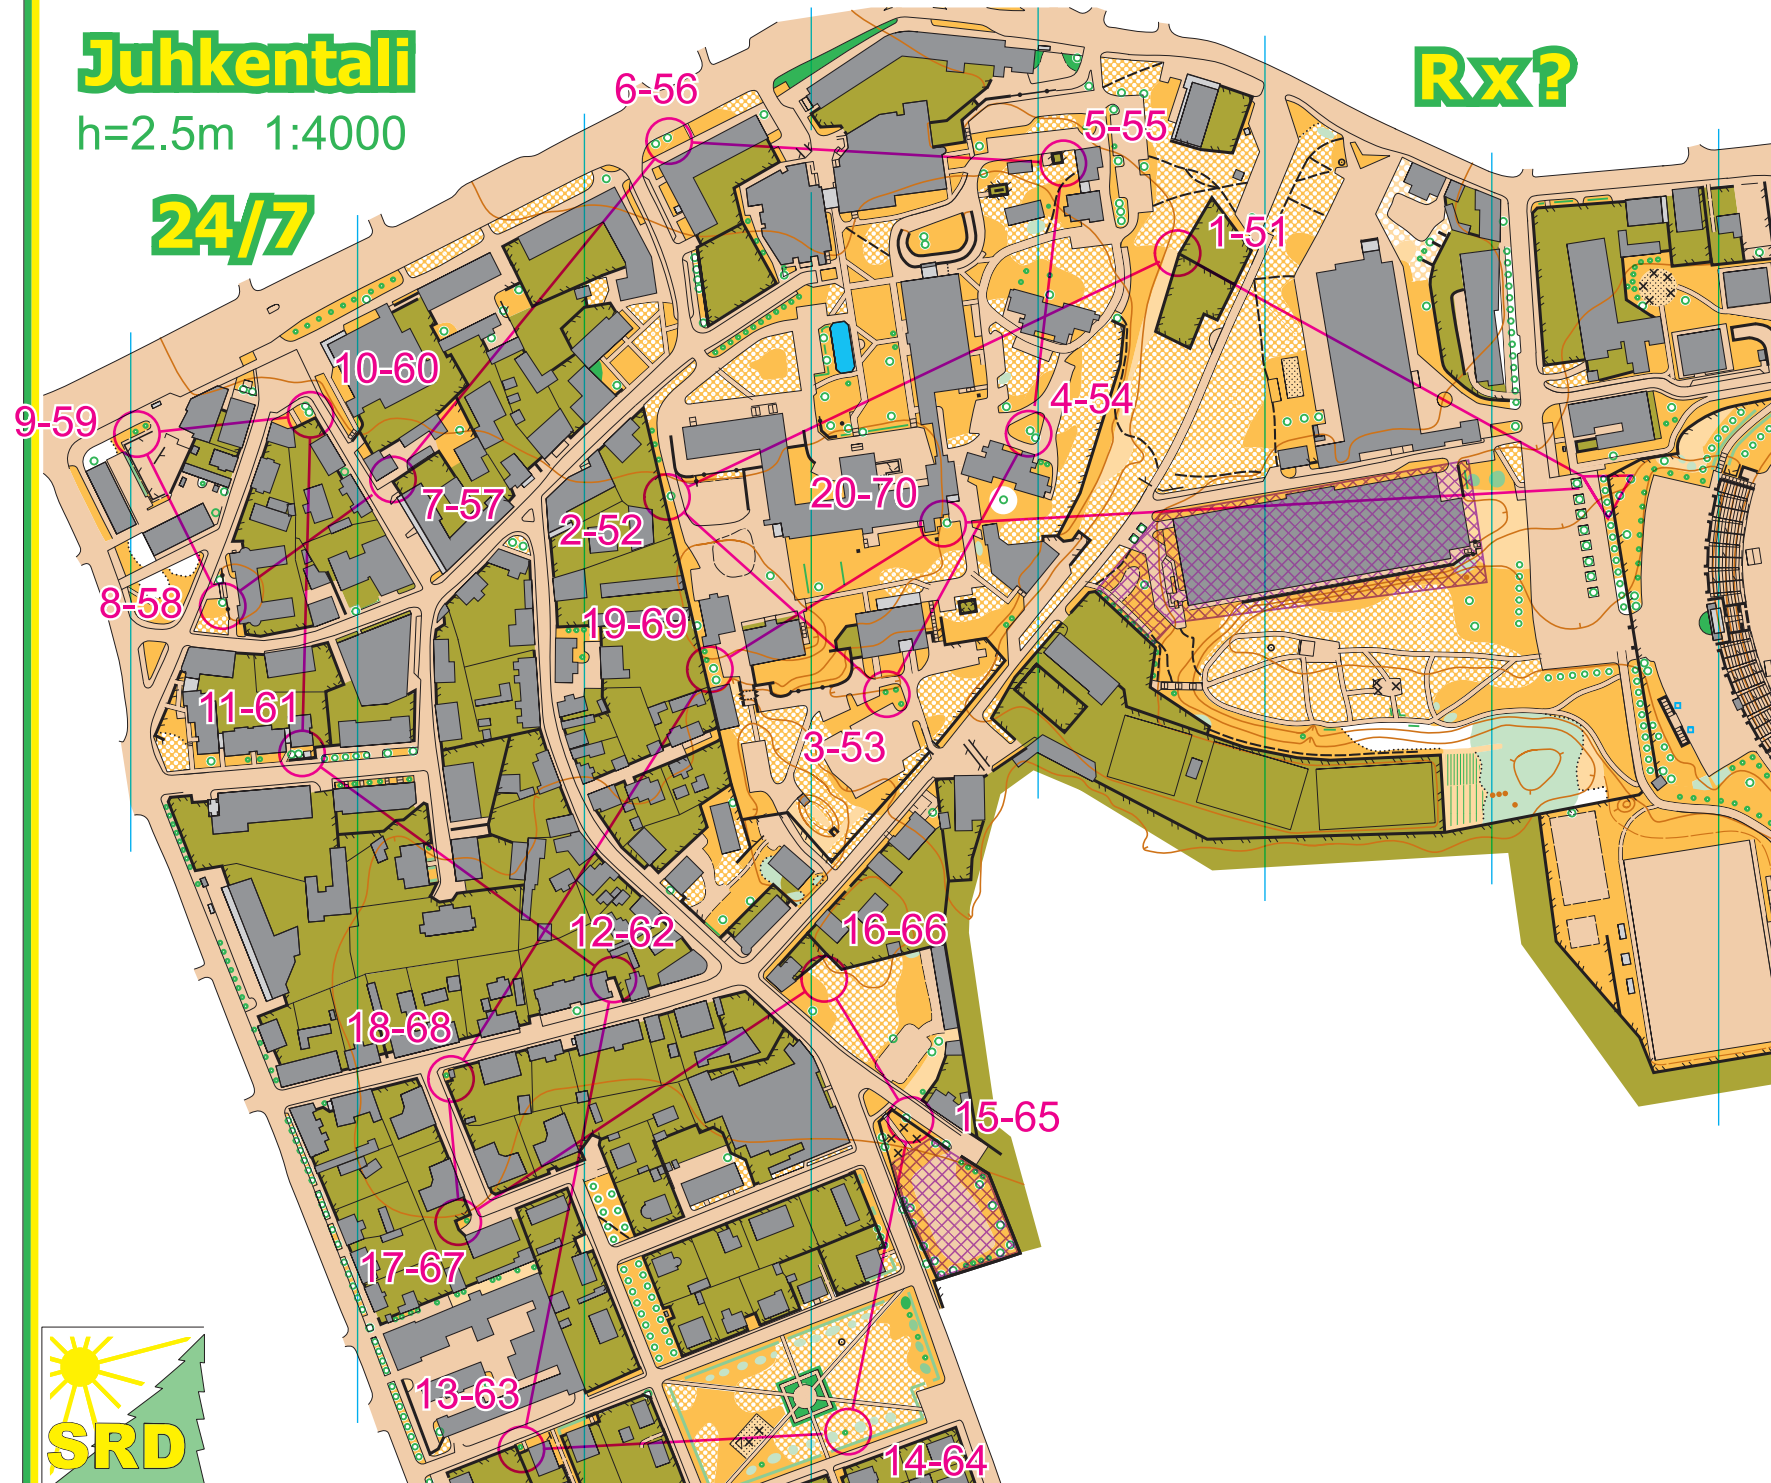

# Juhkentali

h=2.5m 1:4000

24/7

Rx?

12-29.01 SRD SK püsirada				
Keskmine	3.9 km			
▷			↑	○
1	51		↗	◀
2	52		↑	○
3	53	←	↑	○
4	54	↖	↑	○
5	55		↗	└
6	56	↗	↑	○
7	57		↗	◀
8	58		↑	○
9	59	↙	↑	○
10	60	↘	↑	○
11	61	→	↑	○
12	62		↗	└
13	63		↑	○
14	64		↑	○
15	65		↑	○
16	66		↑	○
17	67		↗	└
18	68		↗	└
19	69	↑	↑	○
20	70		↑	○

○◀ 350 m ▶○

h=2.5m 1:4000

2018089 Eesti Orienteerumis Liit  
 SRD Spordiklubi  
 Välitöö: Dmitri Shved, 2018-2022  
 Joonis: Dmitri Shved, OCAD 2018  
 Alus: ortofoto, LIDAR (Maa-amet)