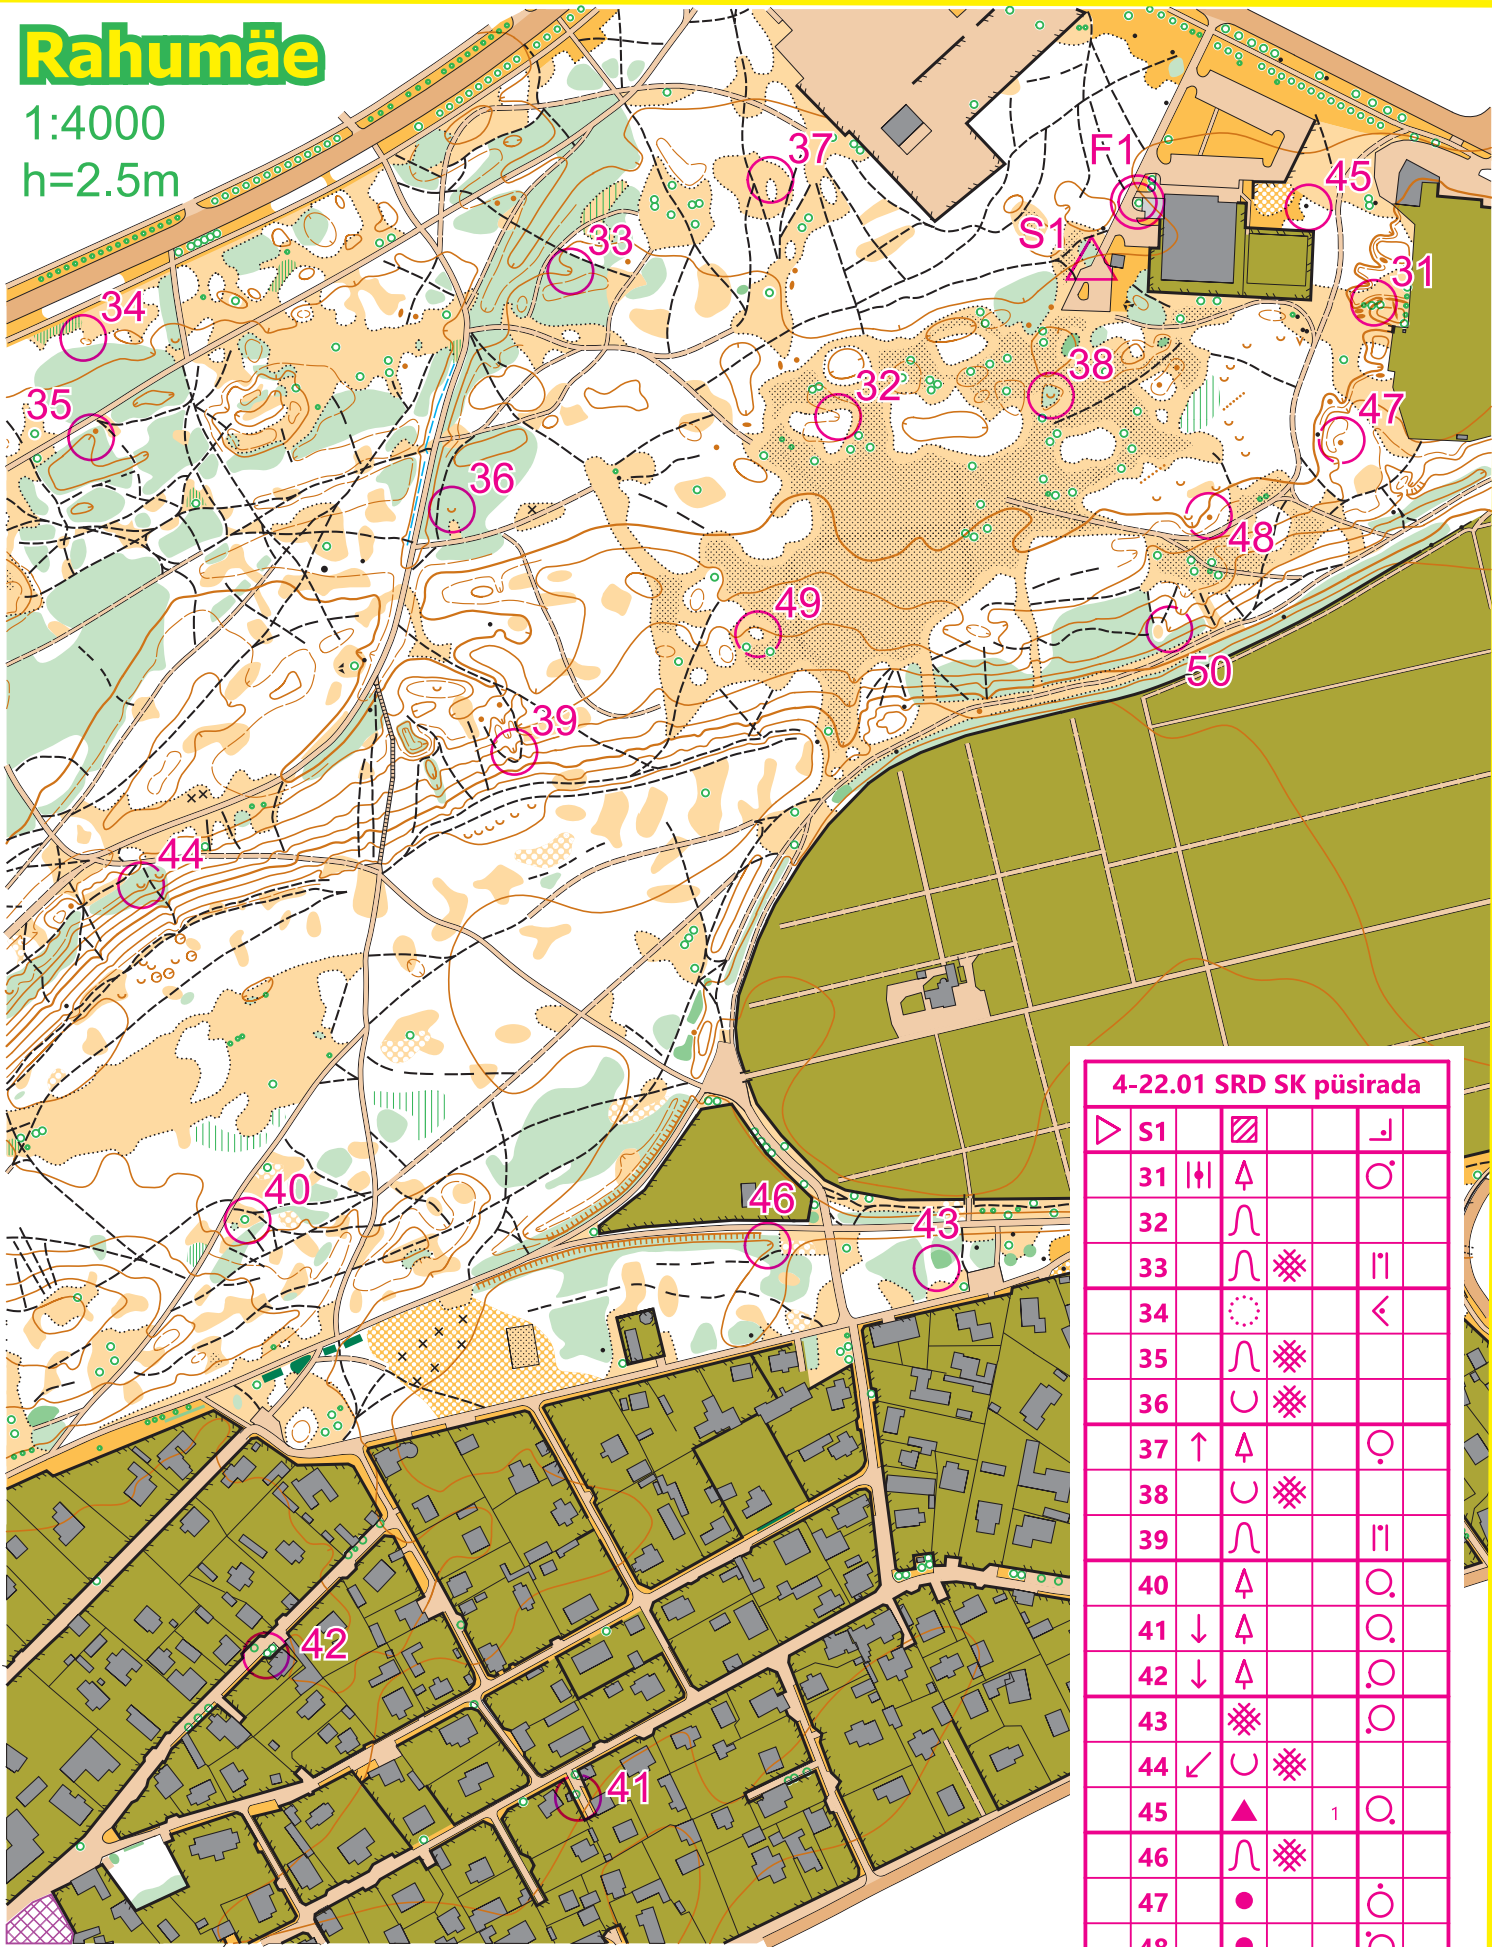

# Rahumäe

1:4000

h=2.5m

4-22.01 SRD SK püsirada

|      |   |     |
|------|---|-----|
| ▷ S1 | ▨ | └   |
| 31   | ↑ | ○   |
| 32   | ∩ |     |
| 33   | ∩ | ∩   |
| 34   | ⊙ | ◀   |
| 35   | ∩ | ∩   |
| 36   | ∪ | ∩   |
| 37   | ↑ | △   |
| 38   | ∪ | ∩   |
| 39   | ∩ | ∩   |
| 40   | △ | ○   |
| 41   | ↓ | △   |
| 42   | ↓ | △   |
| 43   | ∩ | ○   |
| 44   | ↙ | ∪   |
| 45   | ▲ | 1 ○ |
| 46   | ∩ | ∩   |
| 47   | ● | ○   |
| 48   | ● | ○   |
| 49   | ↘ | △   |
| 50   | ∩ | ∩   |

2020033 Eesti Orienteerumisliit

SRD Spordiklubi

Välitöö: Dmitri Shved, 2007-2022

Joonis: Dmitri Shved, OCAD 2020

Alusmaterjal: aerofoto, LIDAR (Maaamet)

24/7 Sx?

1:4000 h=2.5m