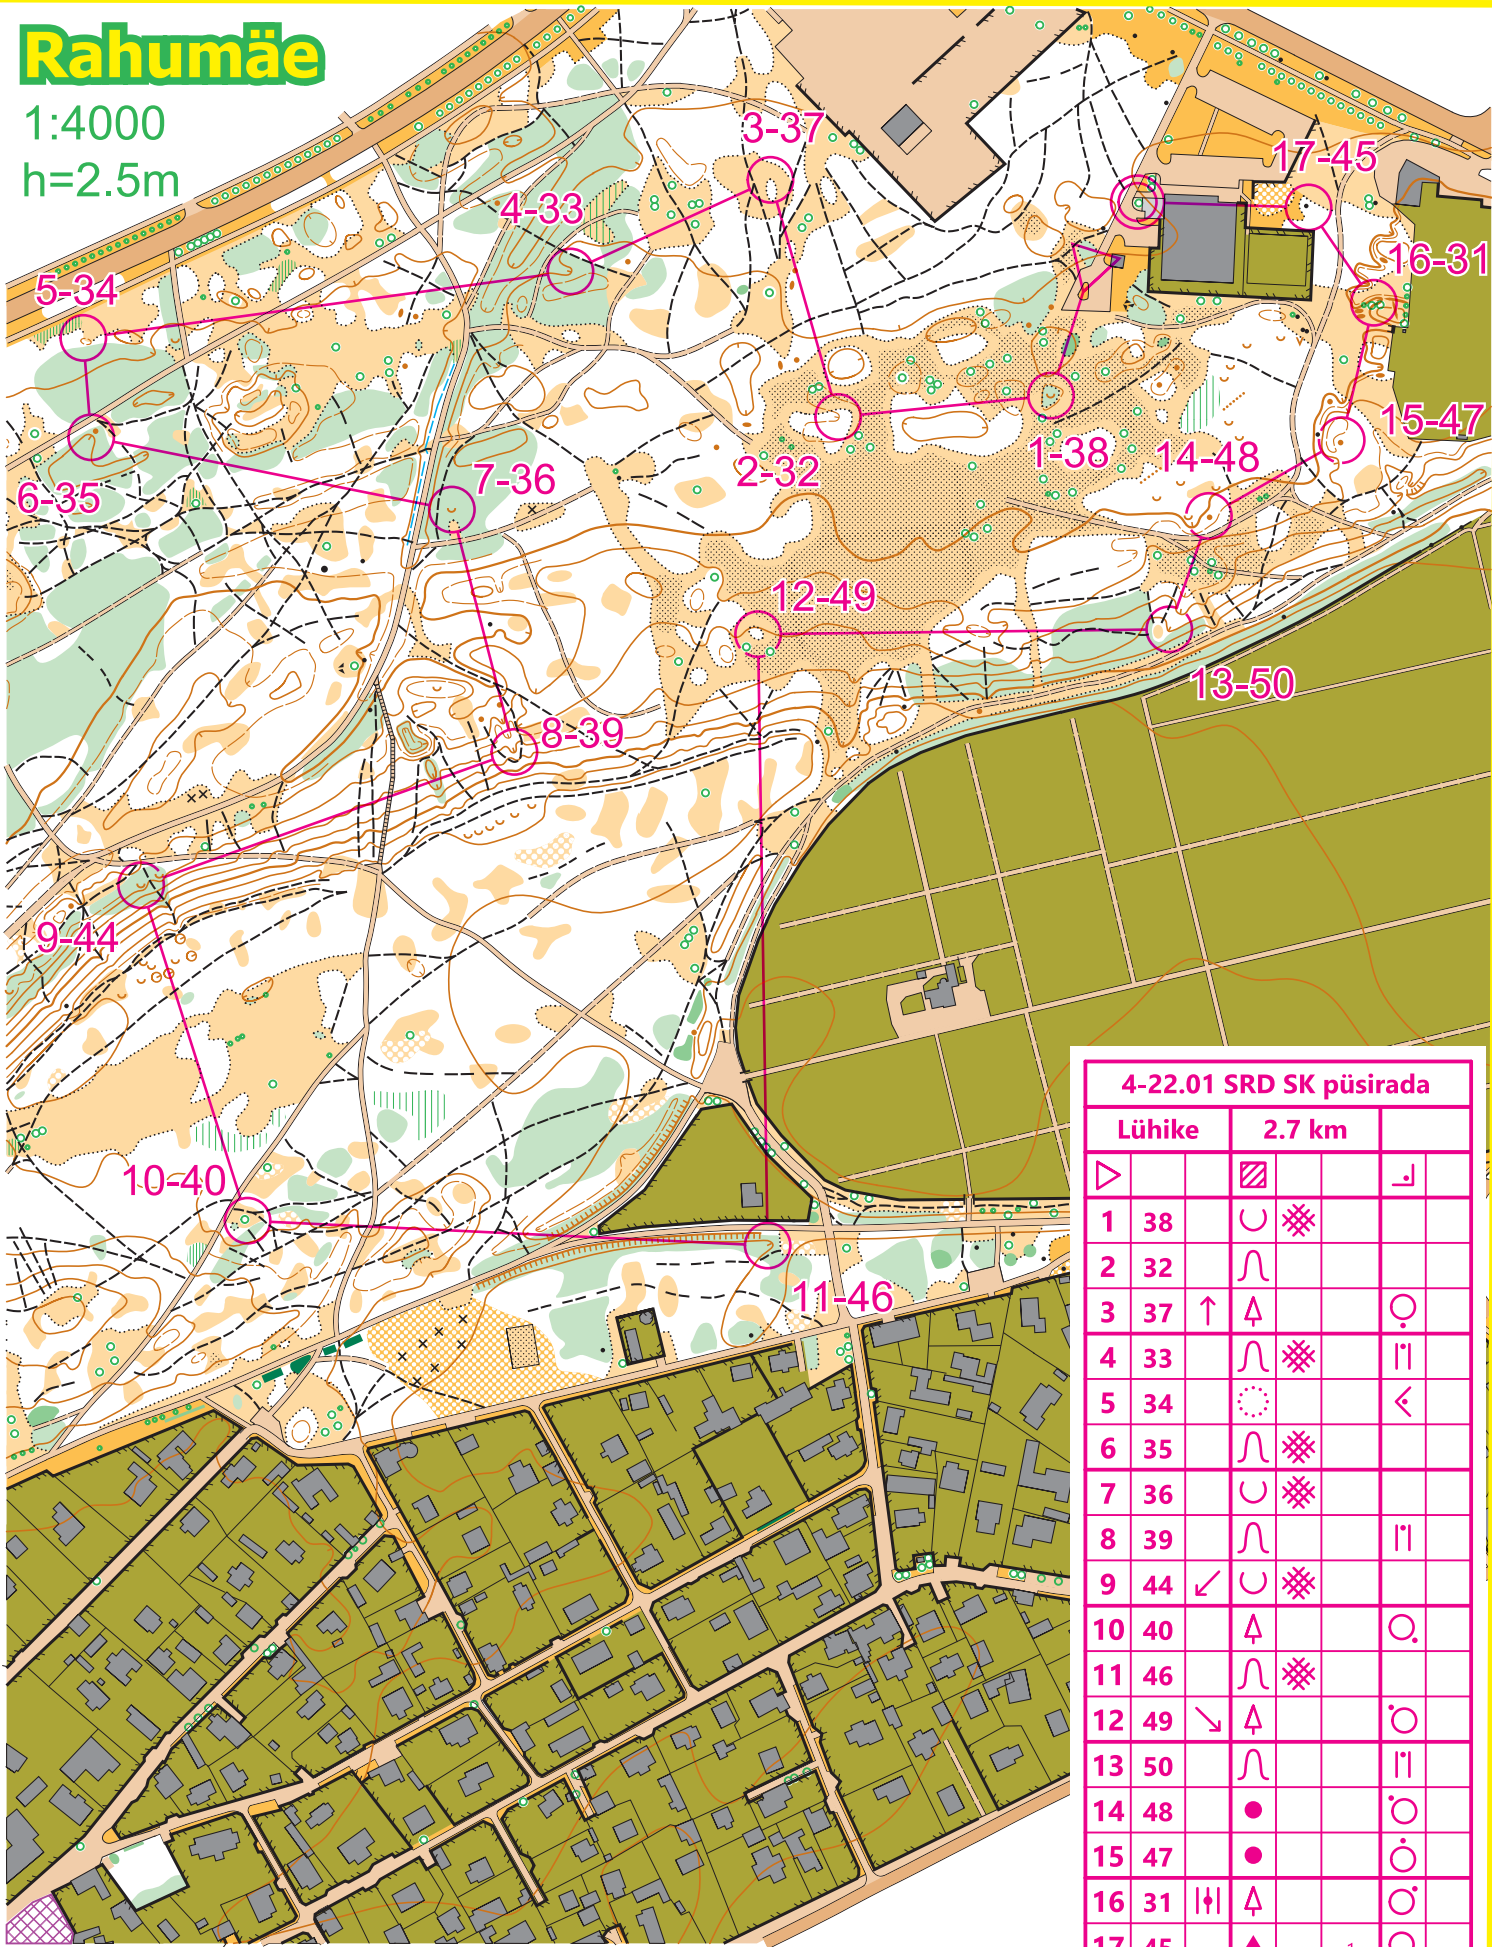

Rahumäe

1:4000

h=2.5m

4-22.01 SRD SK püsirada

Lühike 2.7 km

▶		▣	◀
1	38	∪	⊗
2	32	∩	
3	37	↑	⊙
4	33	∩	∩
5	34	⊙	◀
6	35	∩	⊗
7	36	∪	⊗
8	39	∩	∩
9	44	↙	∪
10	40	↑	⊙
11	46	∩	⊗
12	49	↘	↑
13	50	∩	∩
14	48	●	⊙
15	47	●	⊙
16	31	∩	↑
17	45	▲	1

○◀ 90 m ▶○

2020033 Eesti Orienteerumislit

SRD Spordiklubi

Välitöö: Dmitri Shved, 2007-2022
 Joonis: Dmitri Shved, OCAD 2020
 Alusmaterjal: aerofoto, LIDAR (Maaamet)

24/7 Sx?

1:4000 h=2.5m