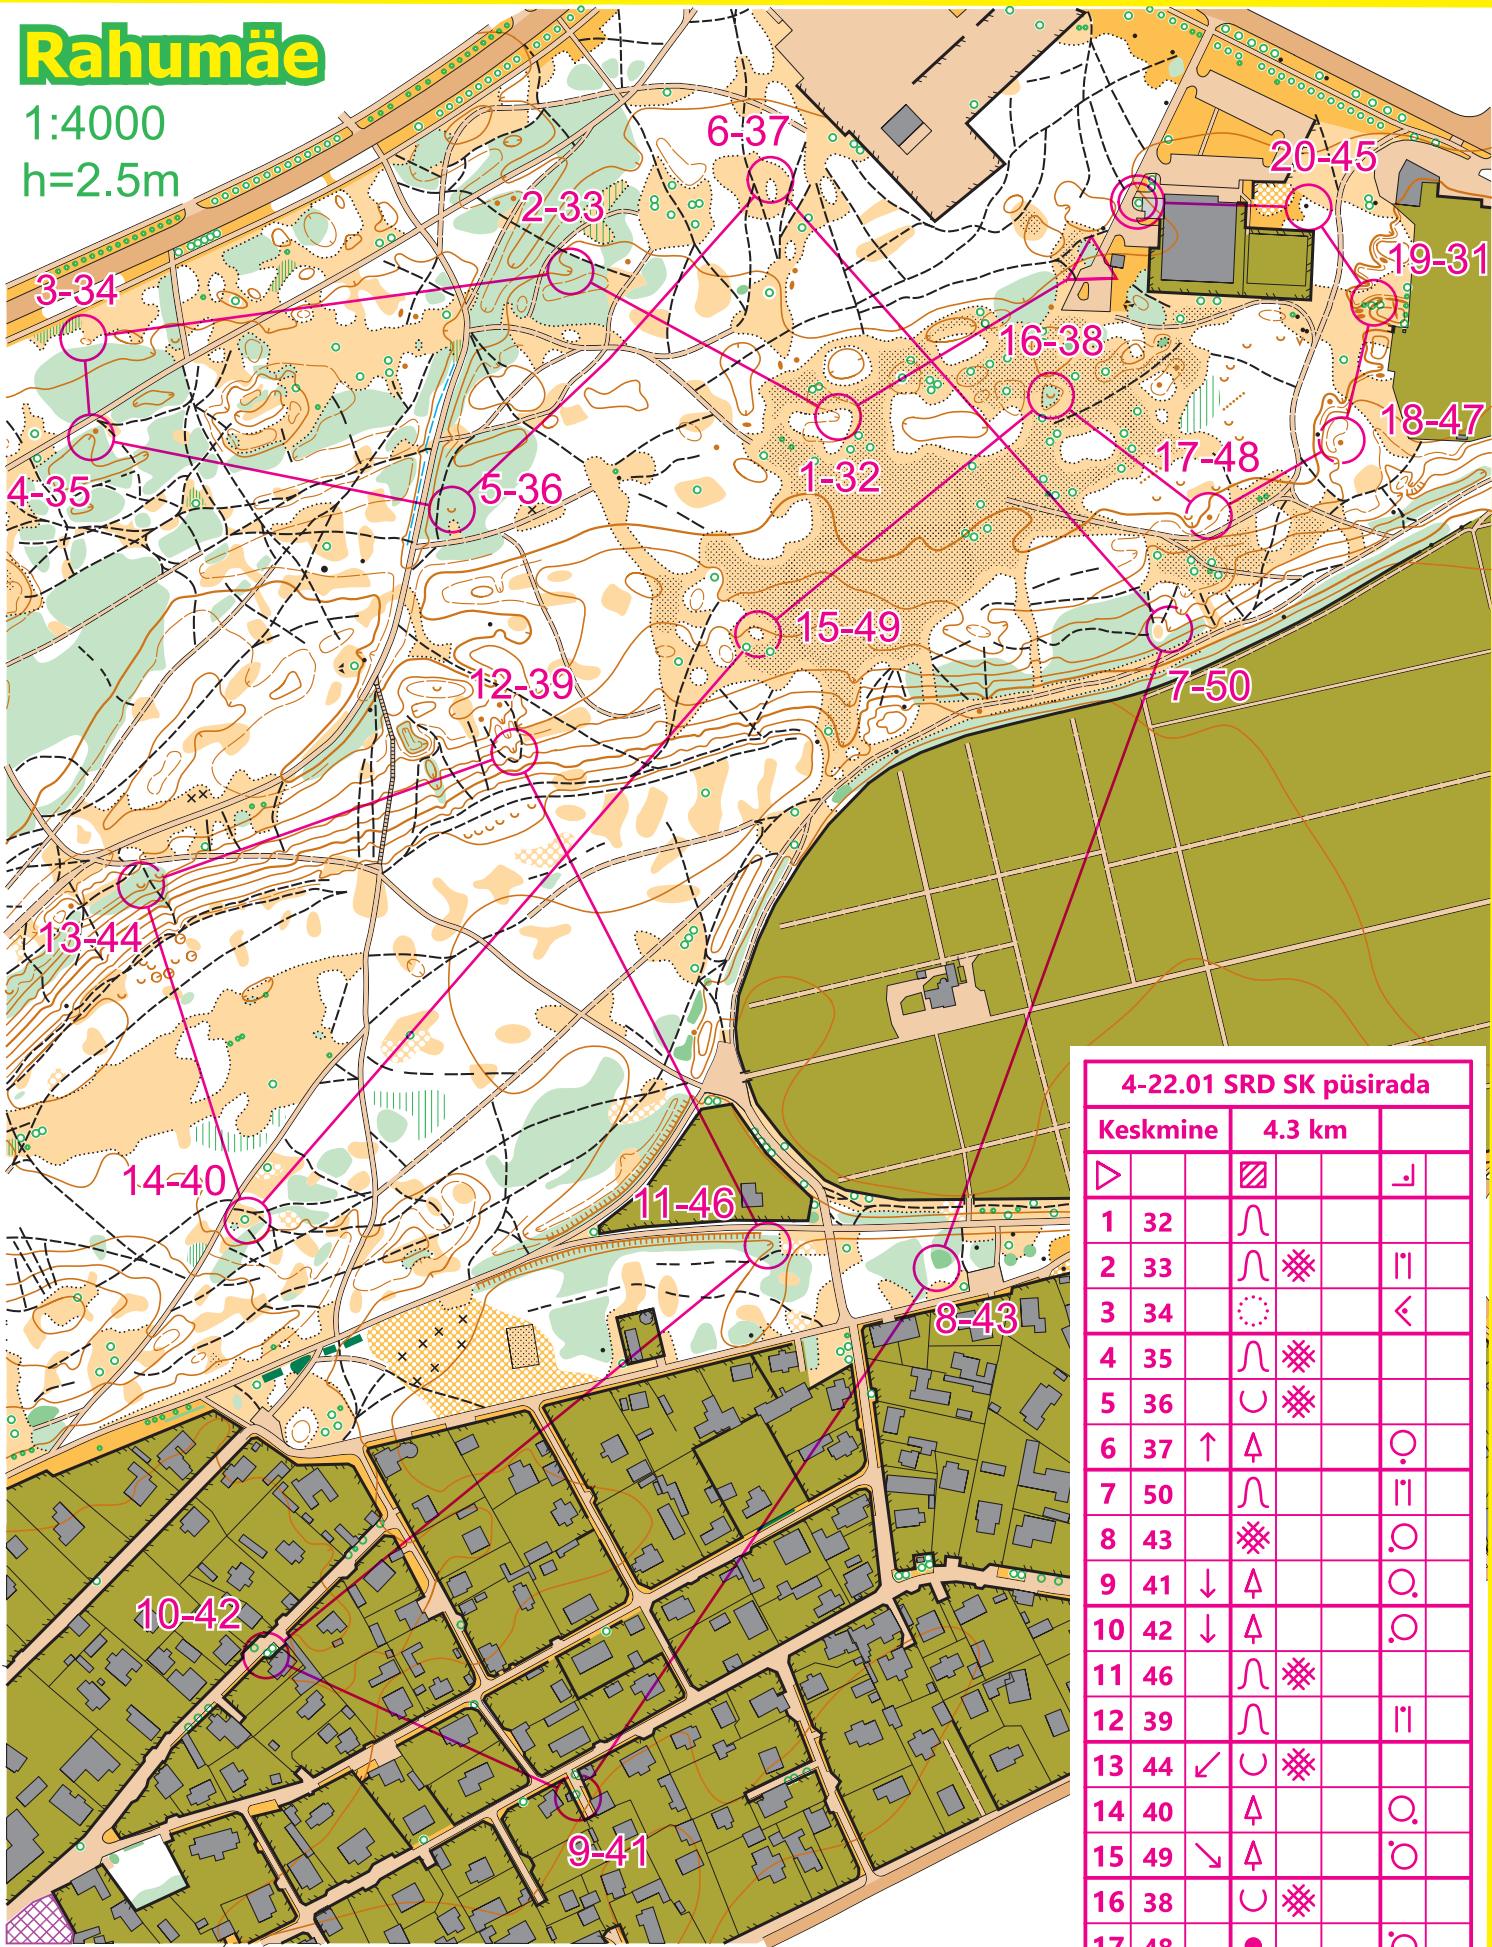

# Rahumäe

1:4000

h=2.5m

## 4-22.01 SRD SK püsirada

Keskmine	4.3 km		
▷	▨	⌋	
1 32	∩		
2 33	∩	⊗	∩
3 34	⊙		◀
4 35	∩	⊗	
5 36	∪	⊗	
6 37	↑	⤴	○
7 50	∩		∩
8 43	⊗		○
9 41	↓	⤴	○
10 42	↓	⤴	○
11 46	∩	⊗	
12 39	∩		∩
13 44	↙	∪	⊗
14 40	⤴		○
15 49	↘	⤴	○
16 38	∪	⊗	
17 48	●		○
18 47	●		○
19 31	∥	⤴	○
20 45	▲	1	○

2020033 Eesti Orienteerumislit

SRD Spordiklubi

Välitöö: Dmitri Shved, 2007-2022  
 Joonis: Dmitri Shved, OCAD 2020  
 Alusmaterjal: aerofoto, LIDAR (Maaamet)

**24/7 Sx?**

1:4000 h=2.5m

○ 90 m ○