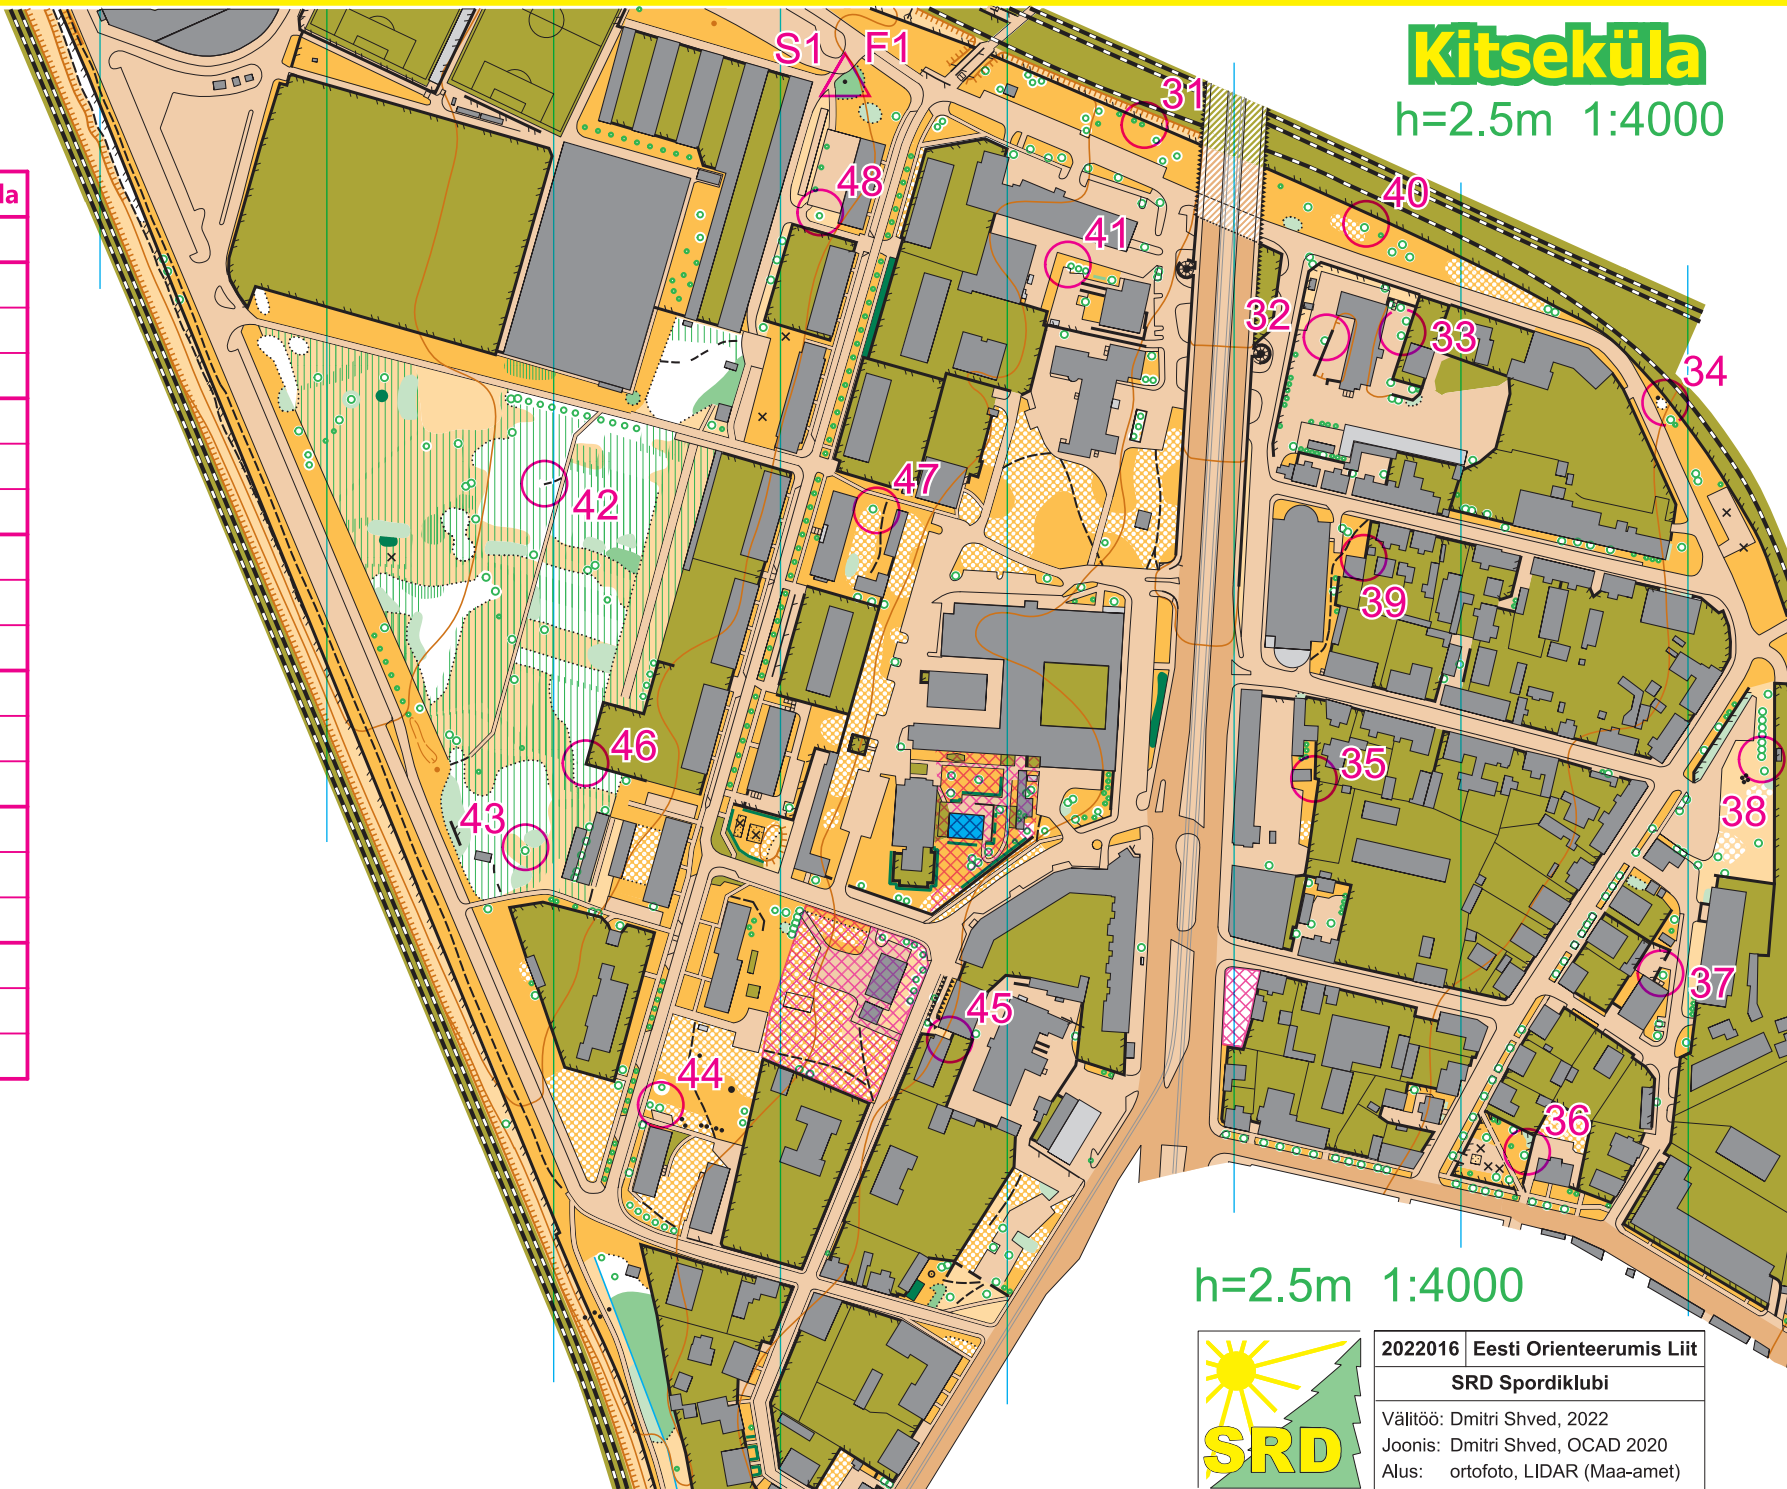

# 24/7

# Kitseküla

h=2.5m 1:4000

11.12-2.01 SRD SK püsirada

▷	S1	▲	1.5	
	31	▲		○
	32	▲		○
	33	↓ ▲		○
	34	⋯		○
	35	↗		└
	36	→ ▲		○
	37	▲		○
	38	⋈		└
	39	■ ↗		└
	40	▲		○
	41	← ▲		○
	42	↘		✓
	43	▲		○
	44	↘ ▲		○
	45	■ ↗		∨
	46	↗		└
	47	▲		○
	48	▲		○

h=2.5m 1:4000

2022016 Eesti Orienteerumis Liit  
 SRD Spordiklubi  
 Välitöö: Dmitri Shved, 2022  
 Joonis: Dmitri Shved, OCAD 2020  
 Alus: ortofoto, LIDAR (Maa-amet)