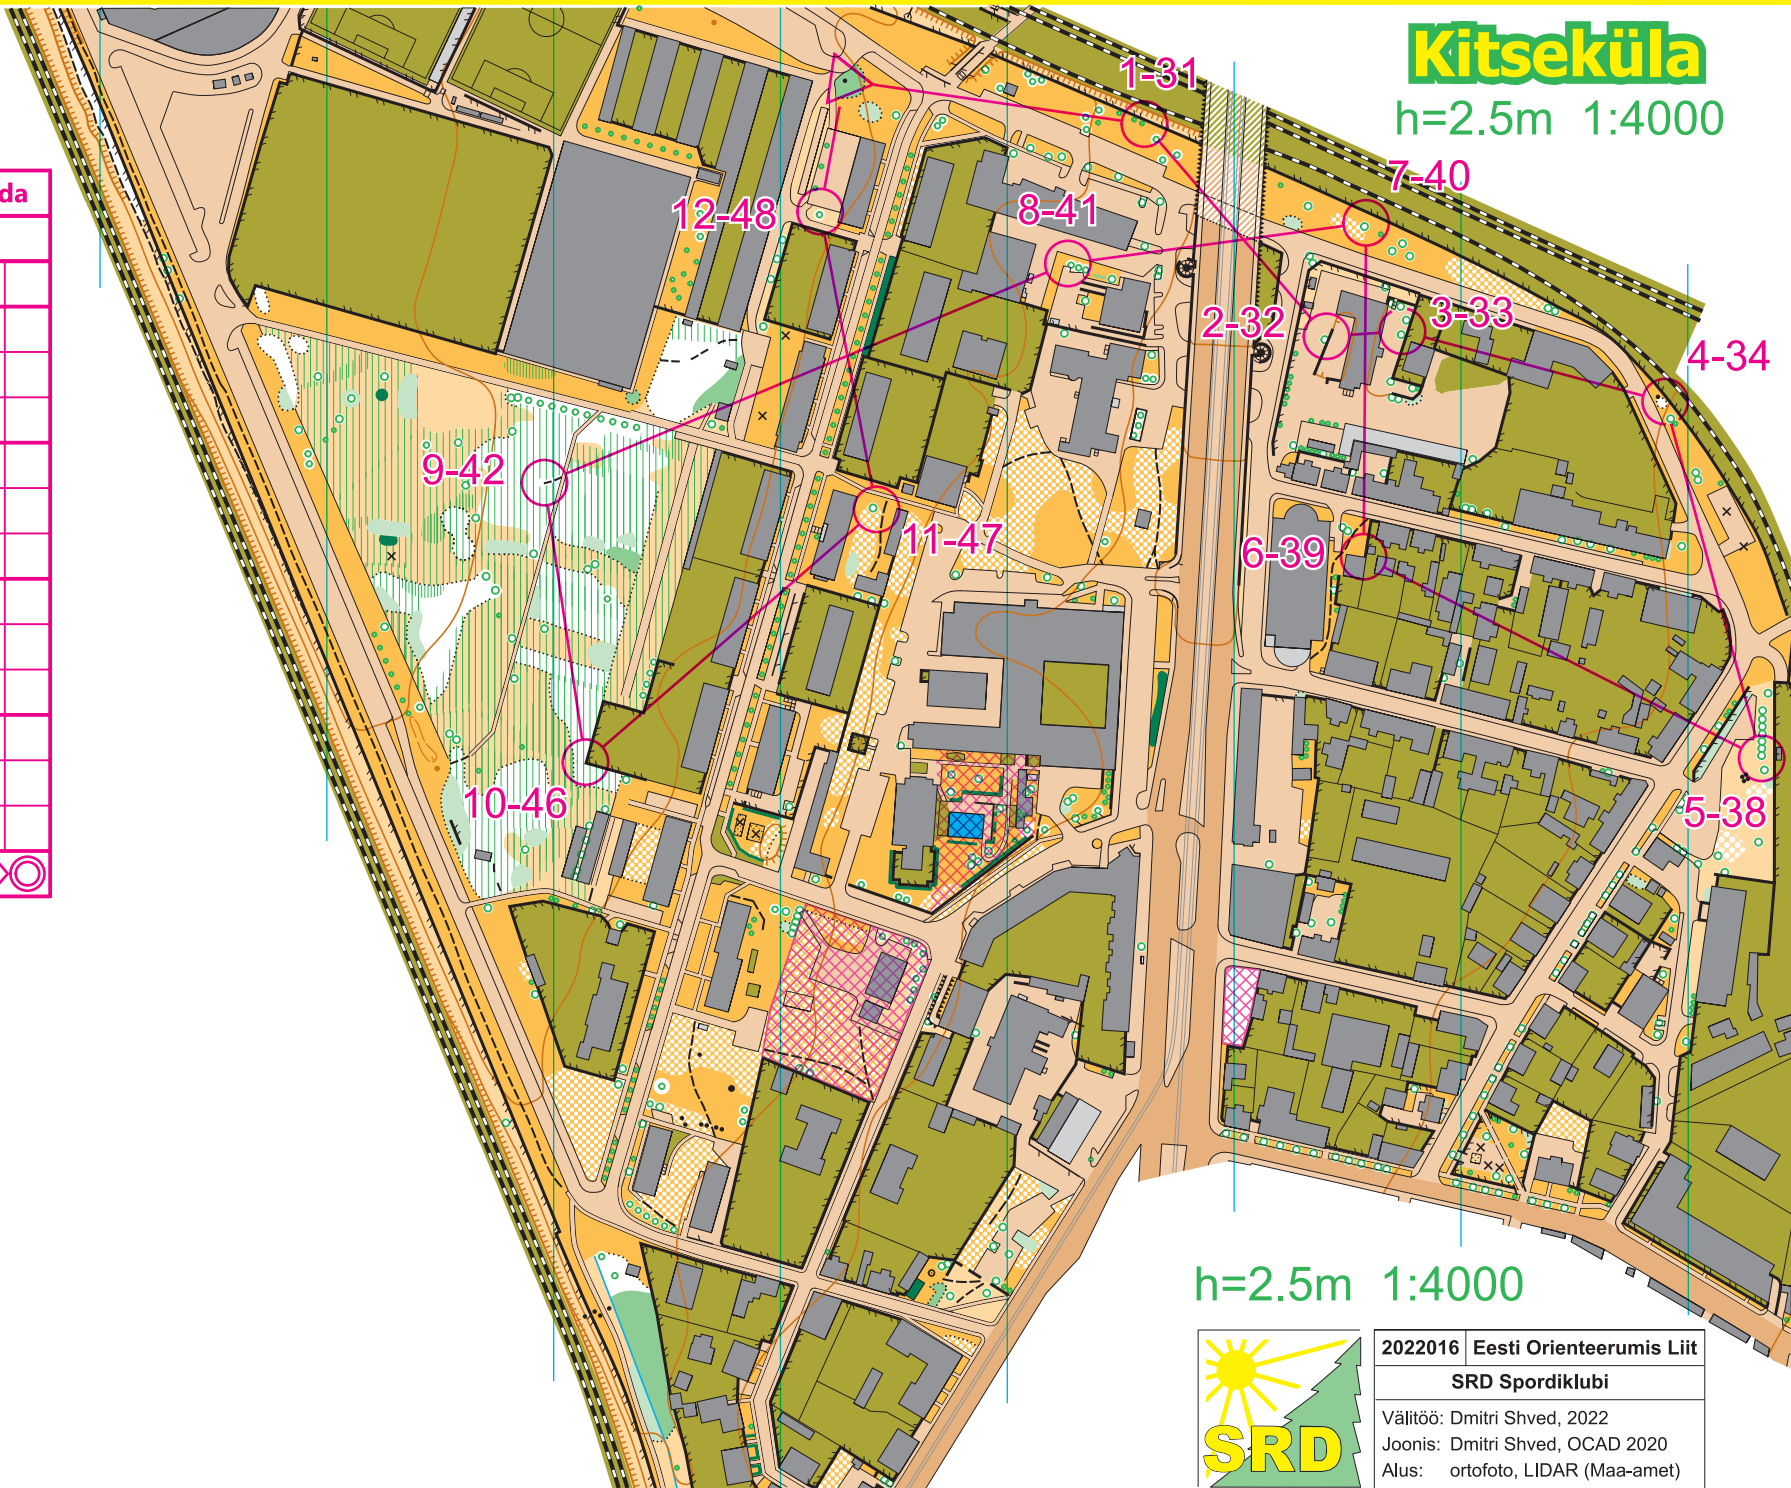

# 24/7

## Kitseküla

h=2.5m 1:4000

11.12-2.01 SRD SK püsirada					
Lühike		2.1 km			
▷		▲	1.5		
1	31	↑↓	↑		○
2	32		↑		○
3	33	↓	↑		○
4	34	⋯			○
5	38	⋈			↓
6	39	■	↗		└
7	40		↑		○
8	41	←	↑		○
9	42	↘			✓
10	46	↗			└
11	47		↑		○
12	48		↑		○
○			70 m		○

h=2.5m 1:4000

2022016 Eesti Orienteerumis Liit  
SRD Spordiklubi  
Välitöö: Dmitri Shved, 2022  
Joonis: Dmitri Shved, OCAD 2020  
Alus: ortofoto, LIDAR (Maa-amet)