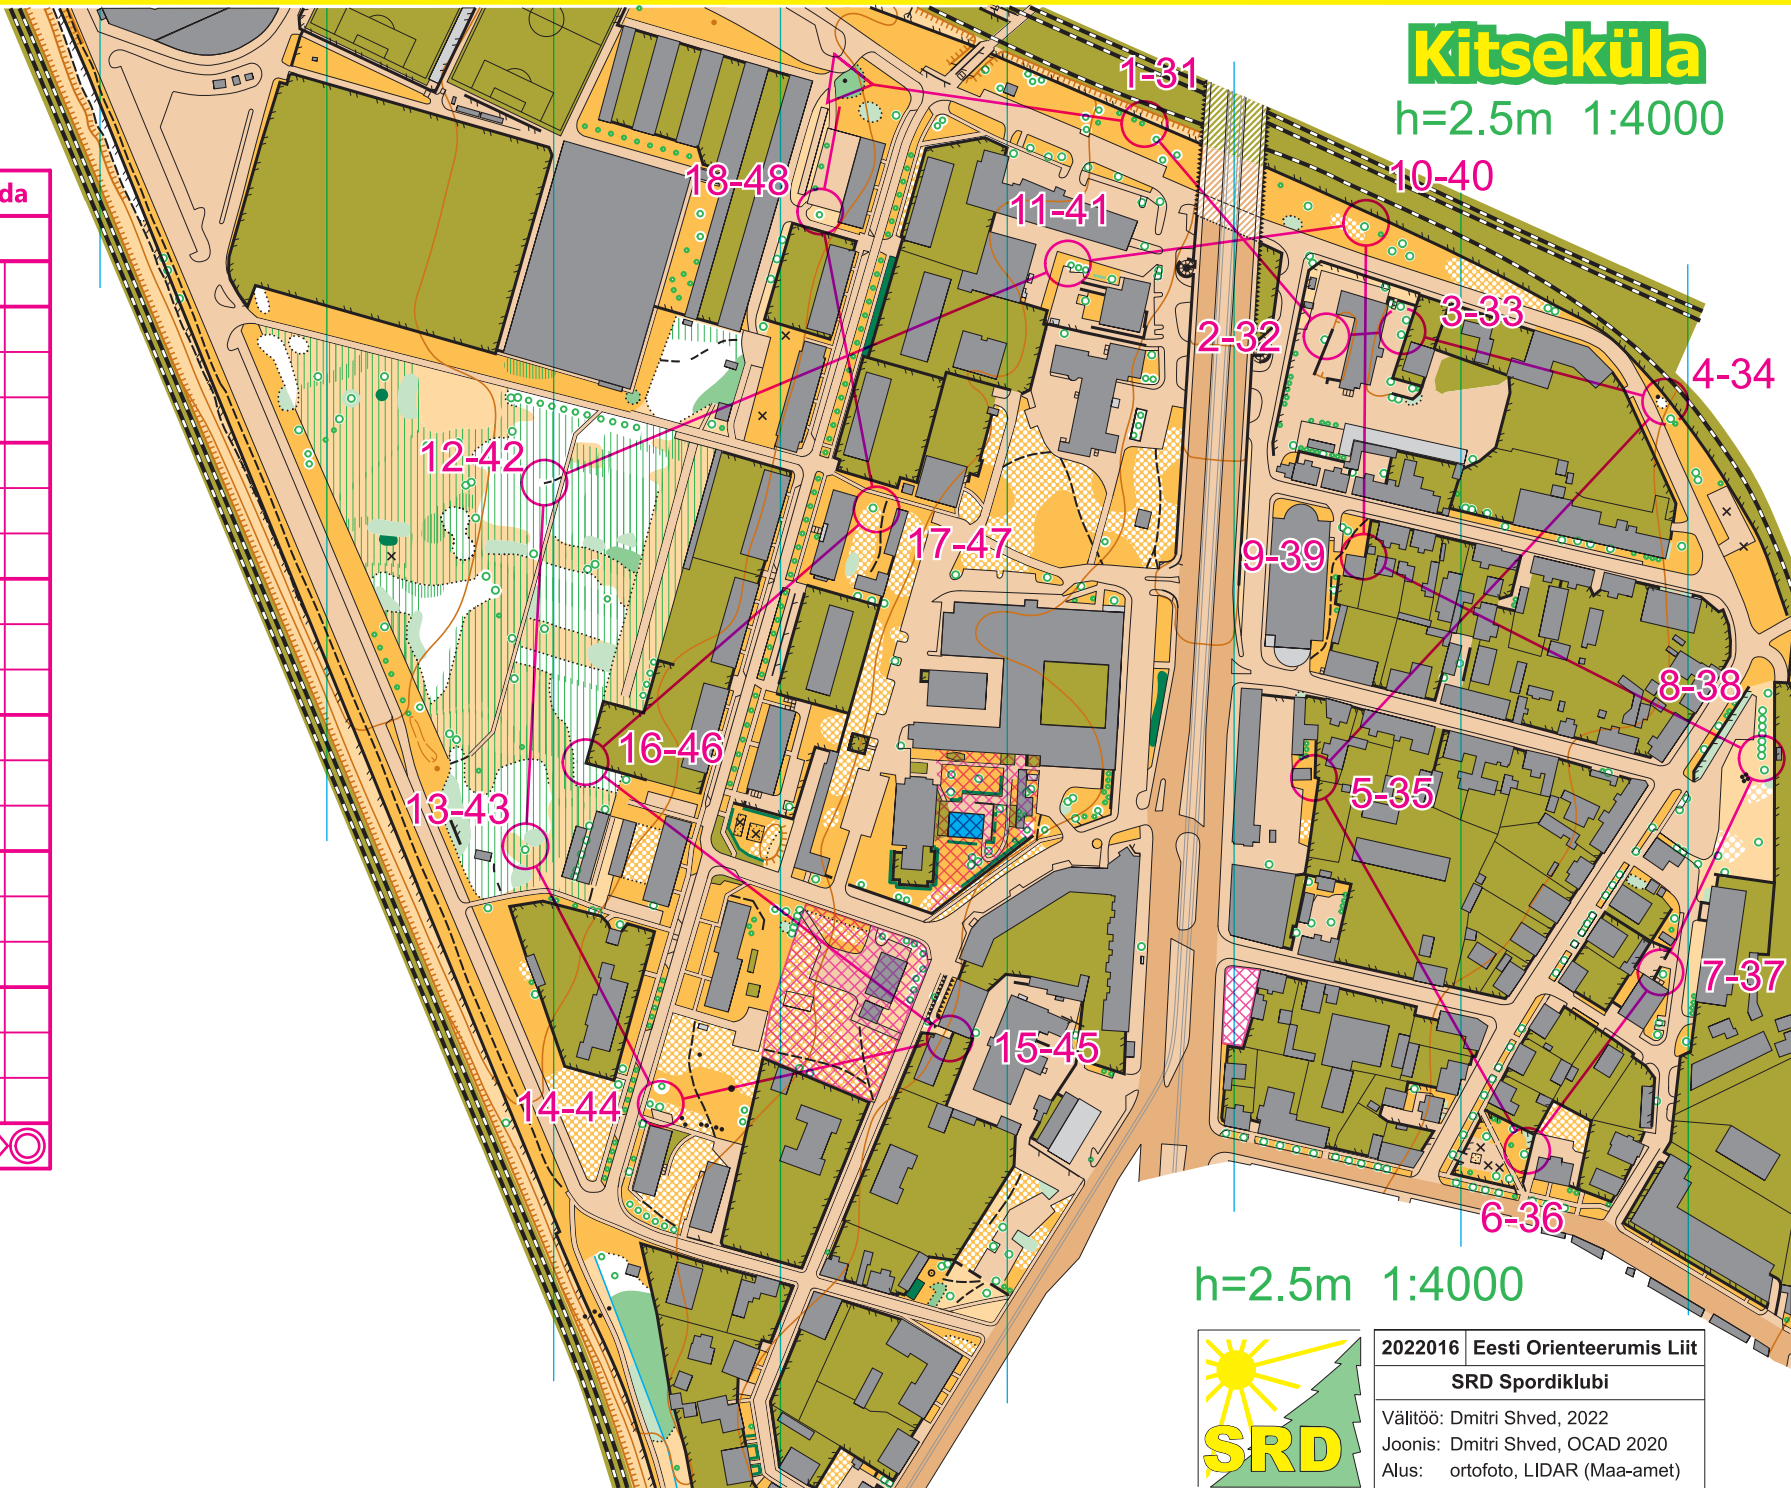

# 24/7

## Kitseküla

h=2.5m 1:4000

11.12-2.01 SRD SK püsirada

Keskmine	3.3 km		1.5	
1 31	↑	↑		○
2 32	↑			○
3 33	↓	↑		○
4 34	↘			○
5 35	↗			○
6 36	→	↑		○
7 37	↑			○
8 38	↗			○
9 39	■ ↗			○
10 40	↑			○
11 41	←	↑		○
12 42	↘			○
13 43	↑			○
14 44	↘	↑		○
15 45	■ ↗			○
16 46	↗			○
17 47	↑			○
18 48	↑			○

70 m

h=2.5m 1:4000

2022016 Eesti Orienteerumis Liit  
 SRD Spordiklubi  
 Välitöö: Dmitri Shved, 2022  
 Joonis: Dmitri Shved, OCAD 2020  
 Alus: ortofoto, LIDAR (Maa-amet)