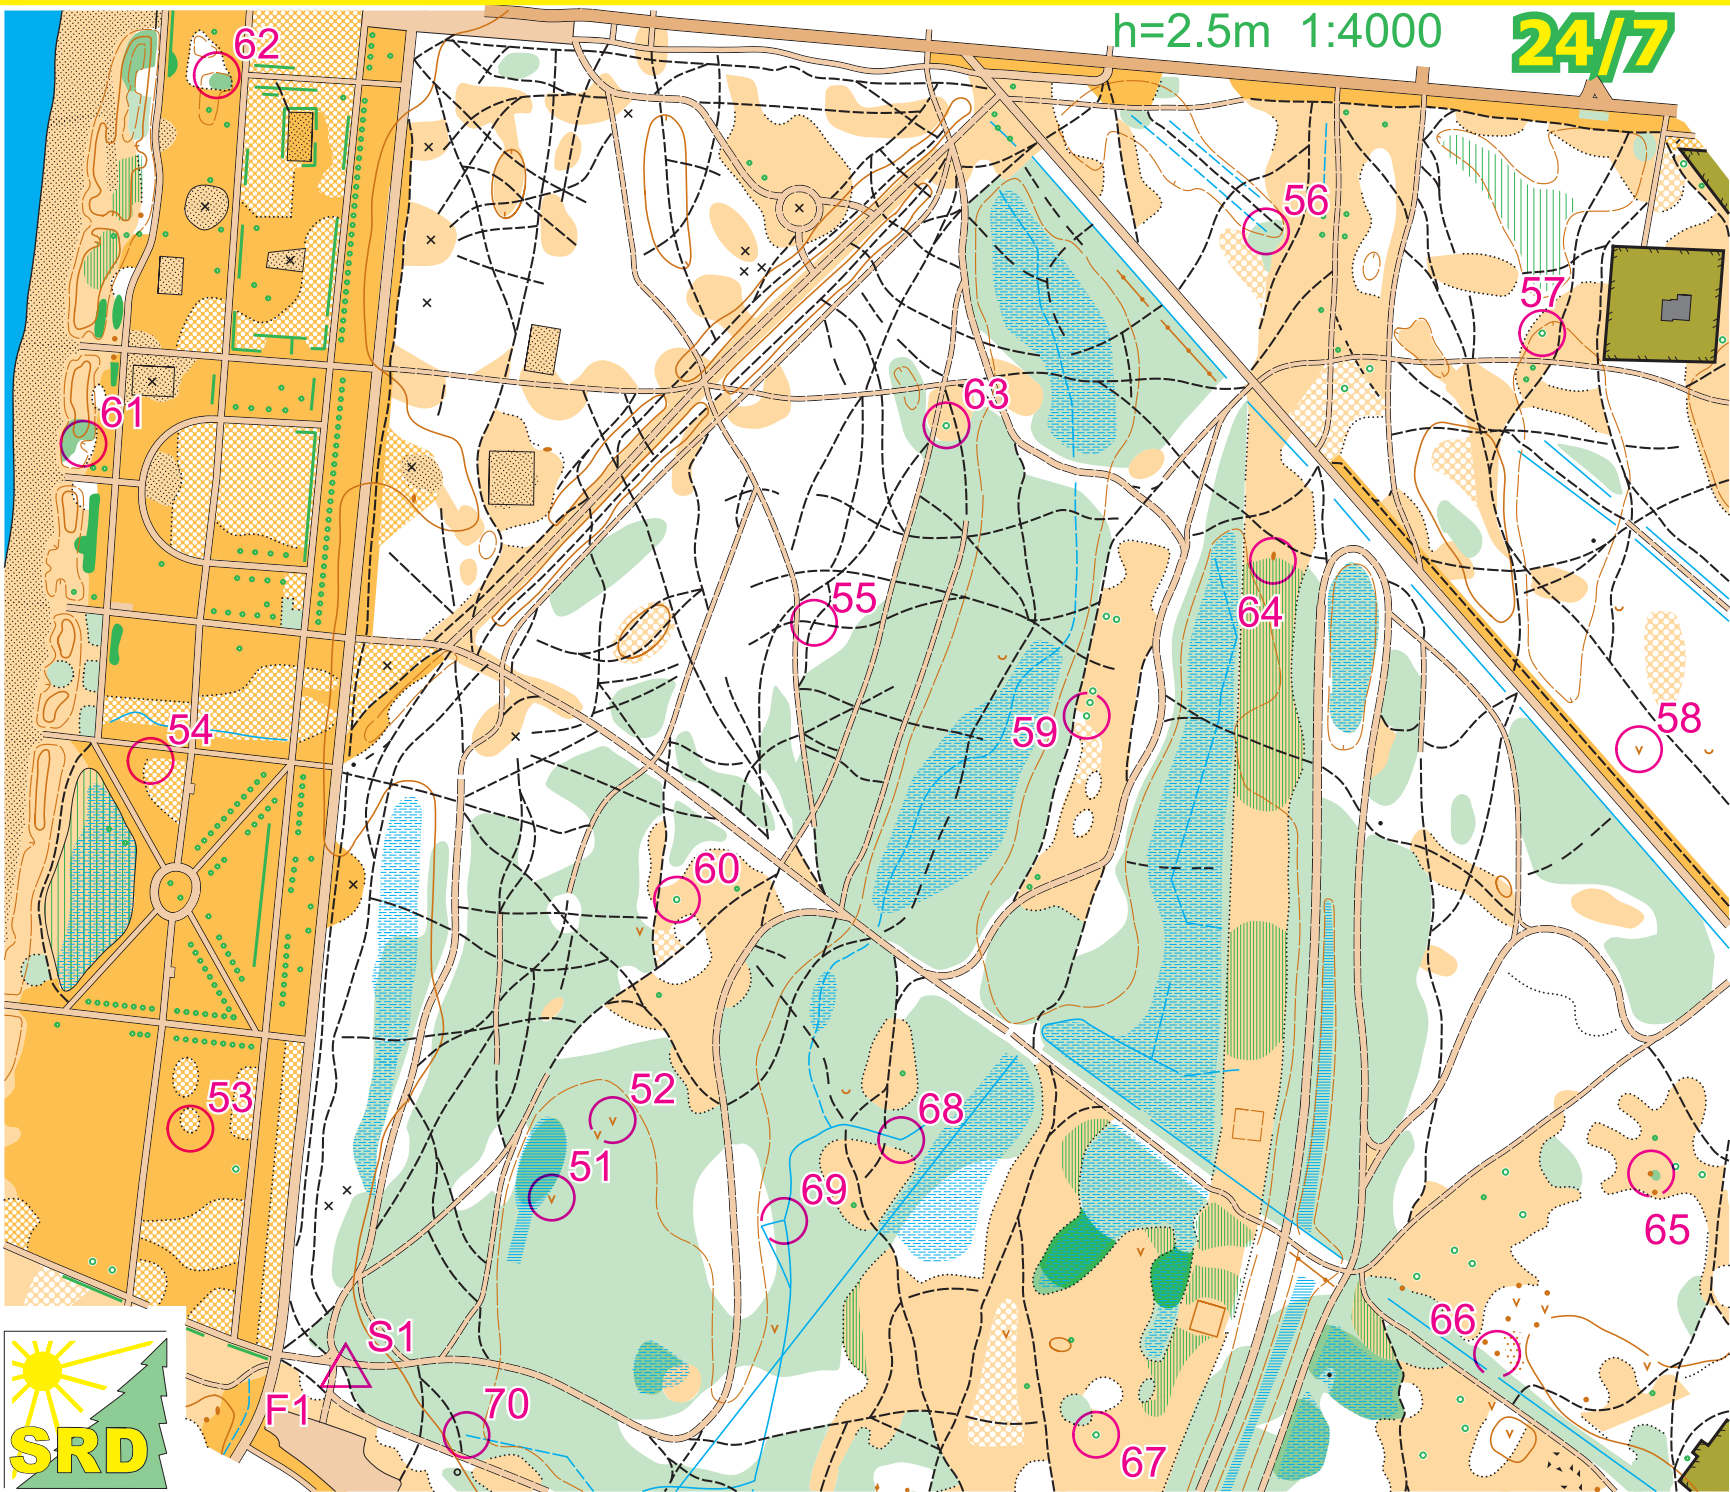

h=2.5m 1:4000

24/7

Merimetsa

Tallinn sprindikaart

24.03-10.04 SRD SK püsirada

▷ S1		/	/	Y	
51	∨		1x1	○	
52	↗	∨	2x4	○	
53	↓	↑		○	
54	↖	↑		○	
55	/	/	X		
56	~~~~			↘	
57	↑			○	
58	∨		2x2		
59	↓	↑		○	
60	↑			○	
61	∩				
62	⊗			○	
63	↑			○	
64	●			○	
65	↑	●			
66	↘	●		○	
67	↑			○	
68	~~~~	⊗	<		
69	~~~~	⊗	Y		
70	~~~~	⊗	└		

h=2.5m 1:4000

2022020 Eesti Orienteerumis Liit

SRD Spordiklubi

Välitöö: Dmitri Shved, 2020-2022

Joonis: Dmitri Shved

Alus: ortofoto, LIDAR (Maa-amet)