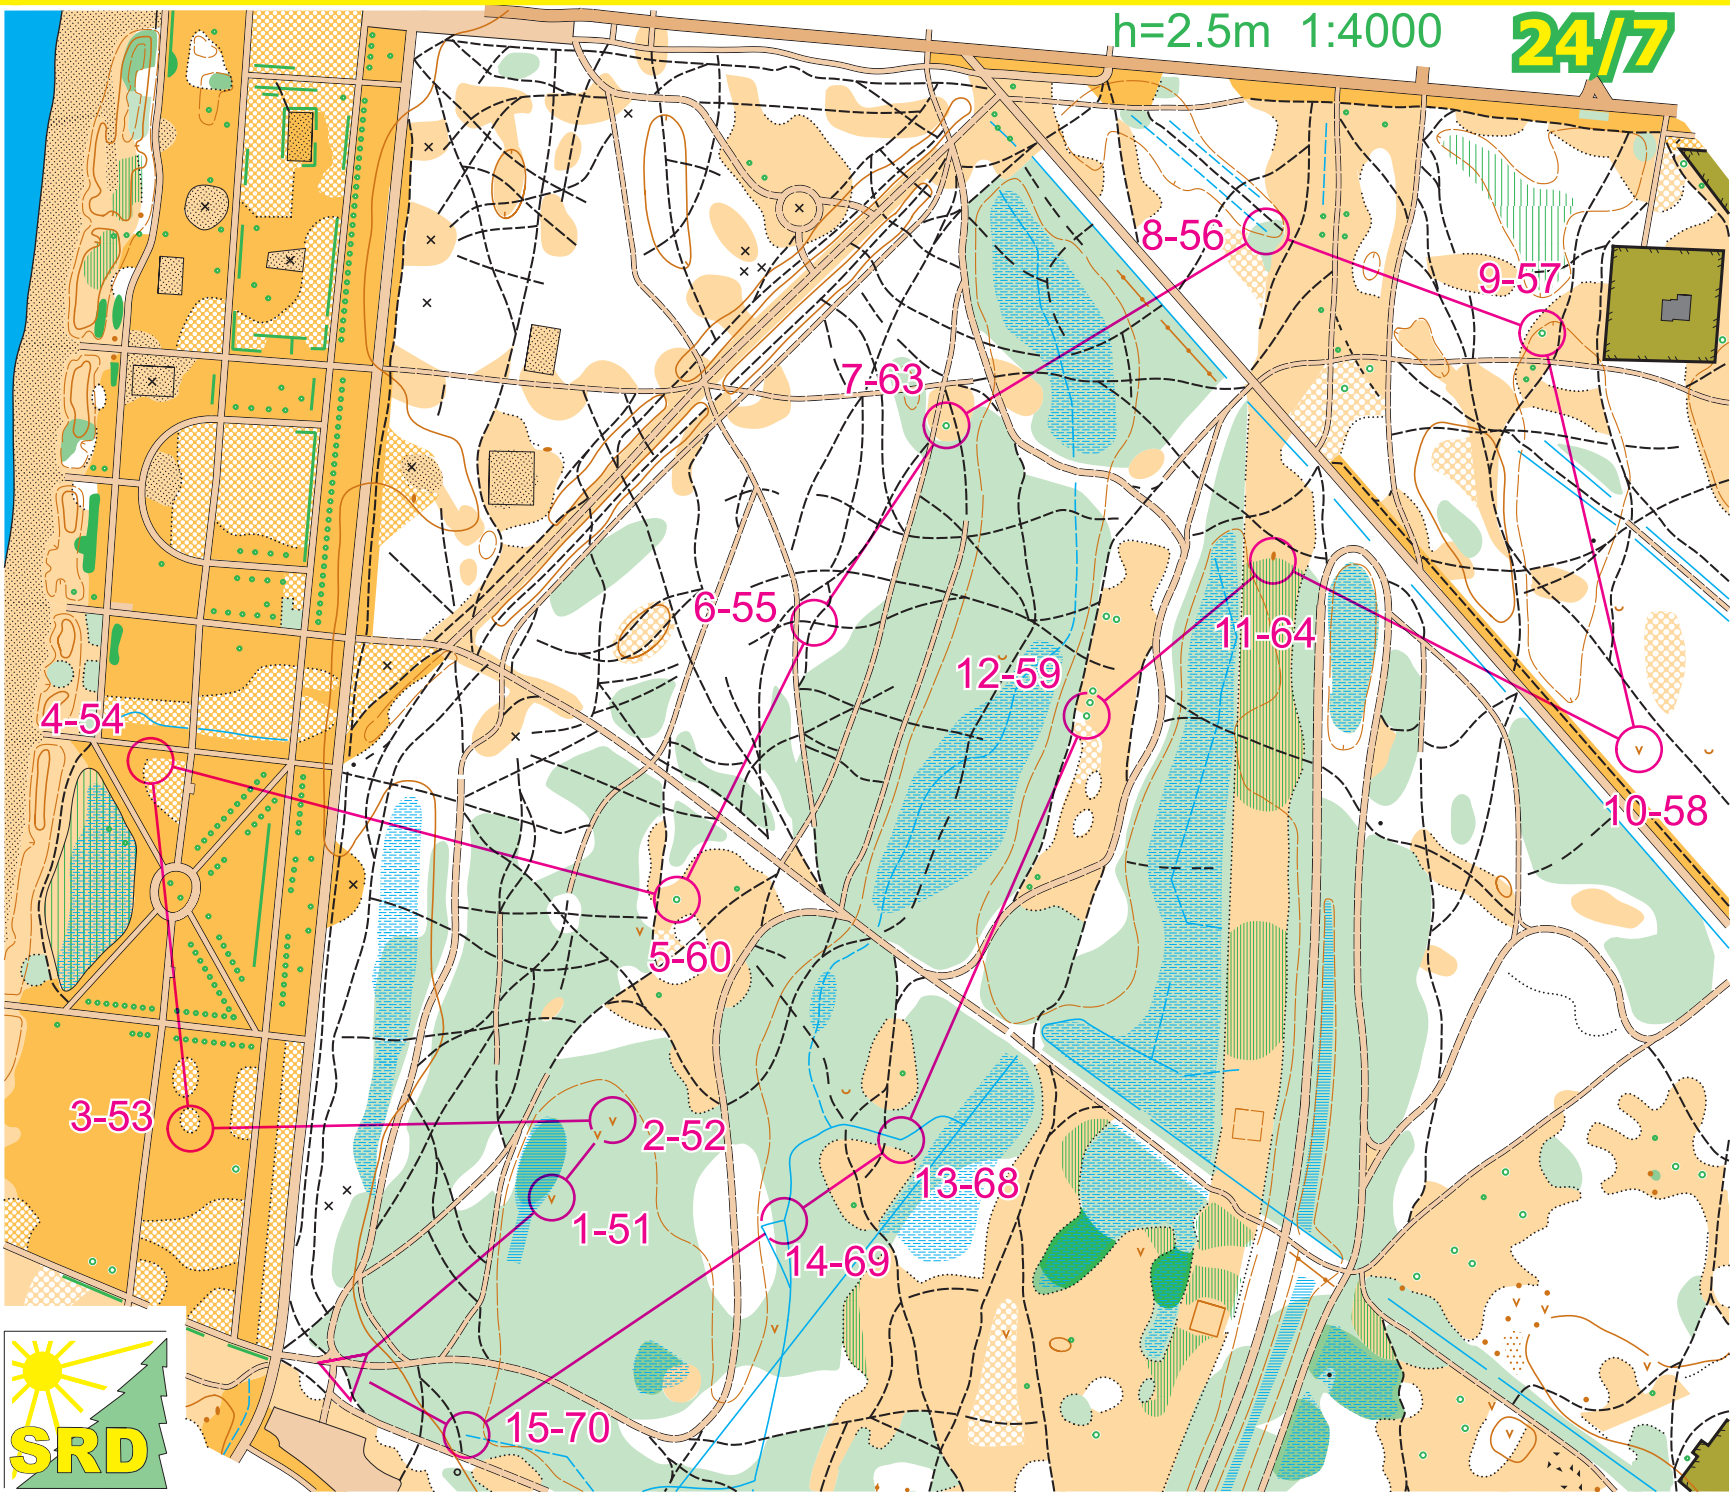

h=2.5m 1:4000

24/7

## Tallinn sprindikaart

### 24.03-10.04 SRD SK püisirada

Lühike	2.7 km		
▷		↗ ↘	↙
1 51	∨	1x1	○
2 52	↗	2x4	○
3 53	↓	↕	○
4 54	↖	↕	○
5 60	↕		○
6 55	↗ ↘	×	
7 63	↕		○
8 56	~~~~~		∨
9 57	↕		○
10 58	∨	2x2	
11 64	●		○
12 59	↓	↕	○
13 68	~~~~~	##	<
14 69	~~~~~	##	∨
15 70	~~~~~	##	└

○ < 70 m > ○

h=2.5m 1:4000

2022020 Eesti Orienteerumis Liit

SRD Spordiklubi

Välitöö: Dmitri Shved, 2020-2022

Joonis: Dmitri Shved

Alus: ortofoto, LIDAR (Maa-amet)