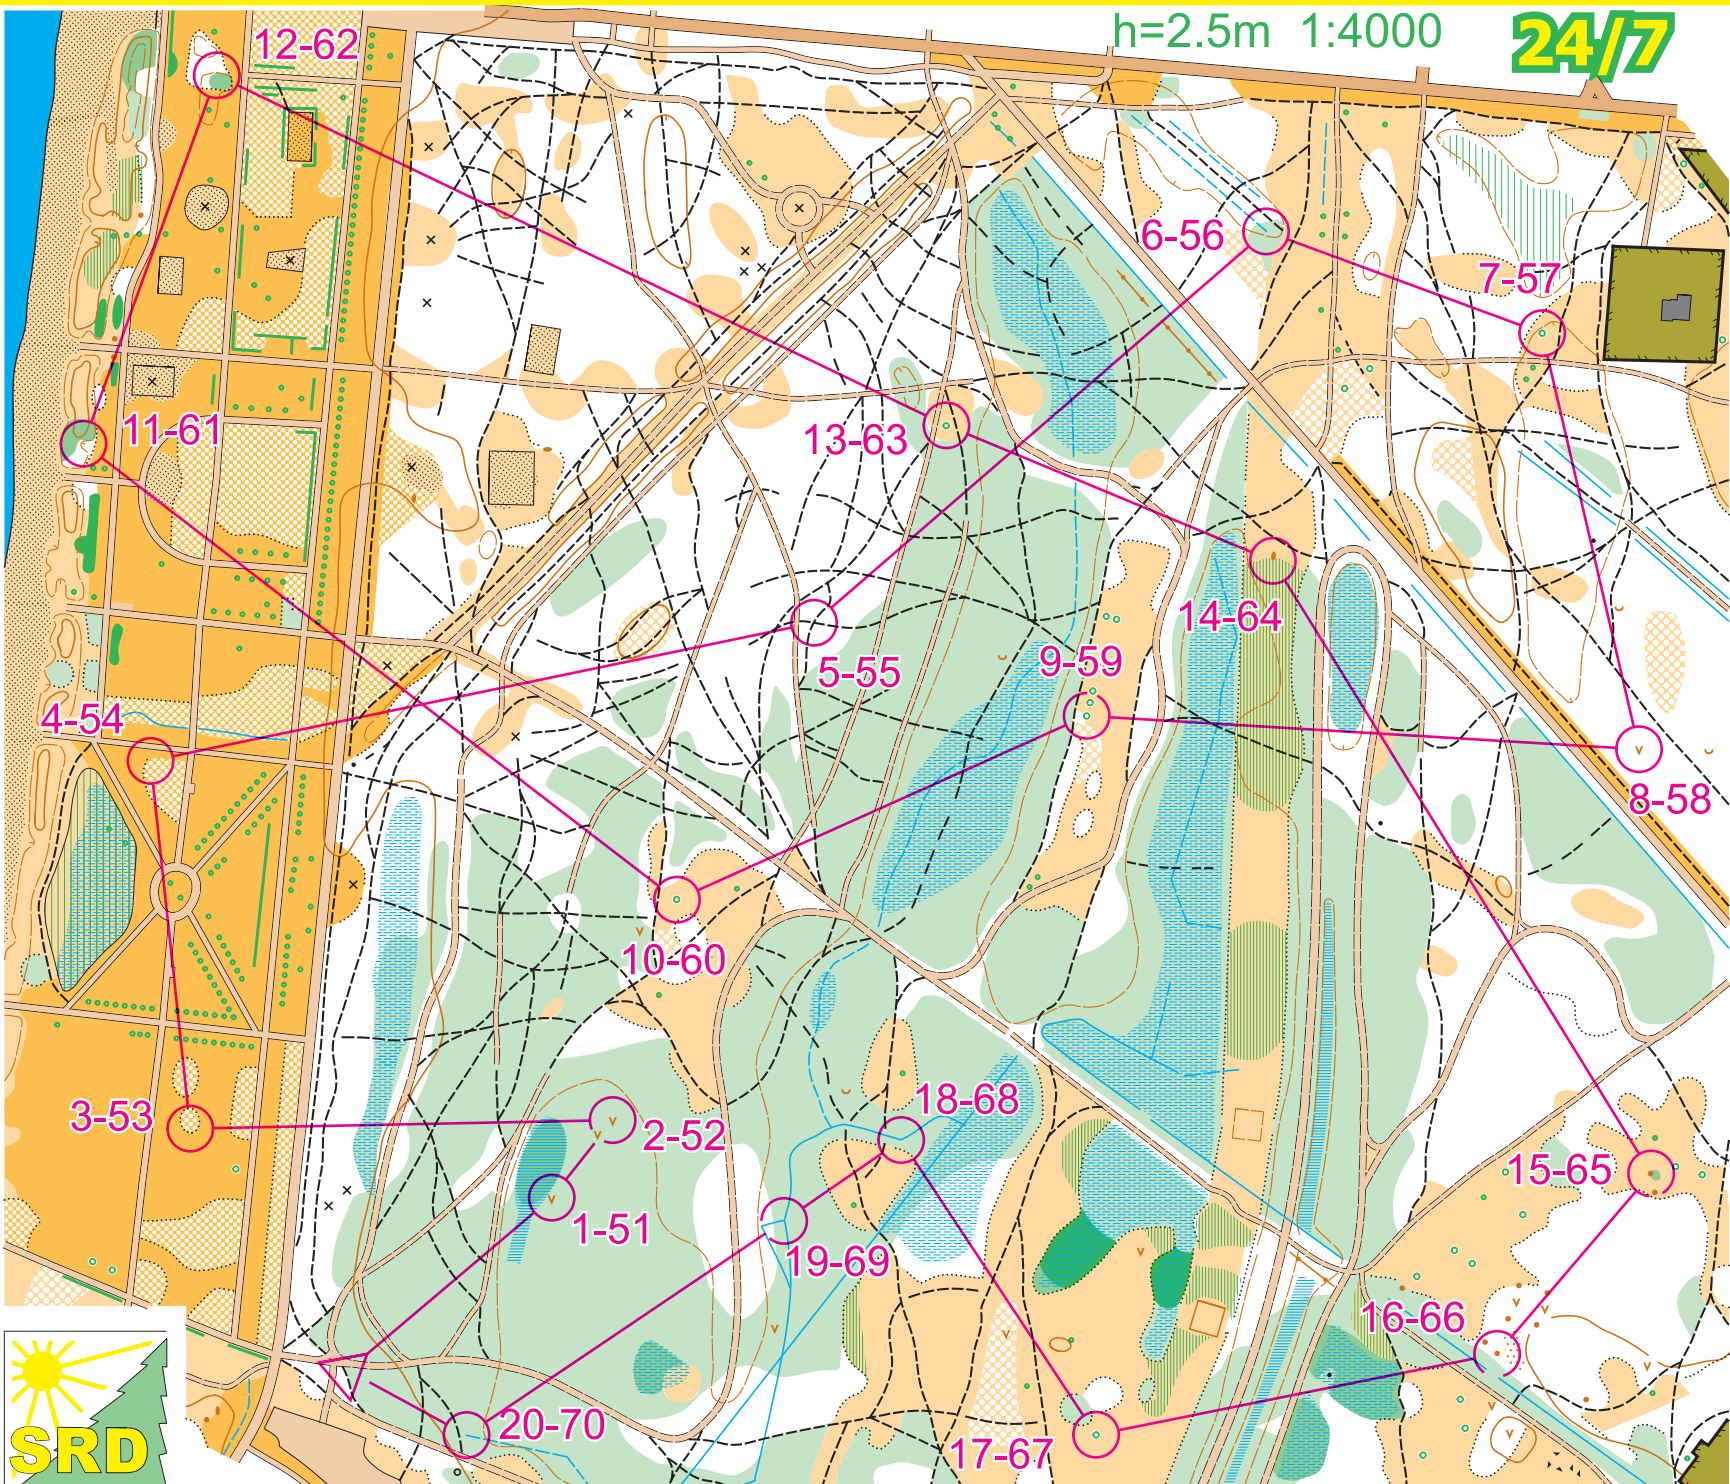

h=2.5m 1:4000

24/7

Merimetsa

Tallinn

spindikaart

24.03-10.04 SRD SK püisirada

Keskmine	4.7 km		
▷		↗ ↘	↙
1 51	∨	1x1	○
2 52	↗	2x4	○
3 53	↓	∧	○
4 54	↖	∧	○
5 55	↗ ↘	×	
6 56	∩		∩
7 57	∧		○
8 58	∨	2x2	
9 59	↓	∧	○
10 60	∧		○
11 61	∩		
12 62	⊞		○
13 63	∧		○
14 64	●		○
15 65	↑	●	
16 66	↘	●	○
17 67	∧		○
18 68	∩	⊞	<
19 69	∩	⊞	∩
20 70	∩	⊞	└

○ < 70 m > ○

2022020 Eesti Orienteerumis Liit
 SRD Spordiklubi
 Välitöö: Dmitri Shved, 2020-2022
 Joonis: Dmitri Shved
 Alus: ortofoto, LIDAR (Maa-amet)