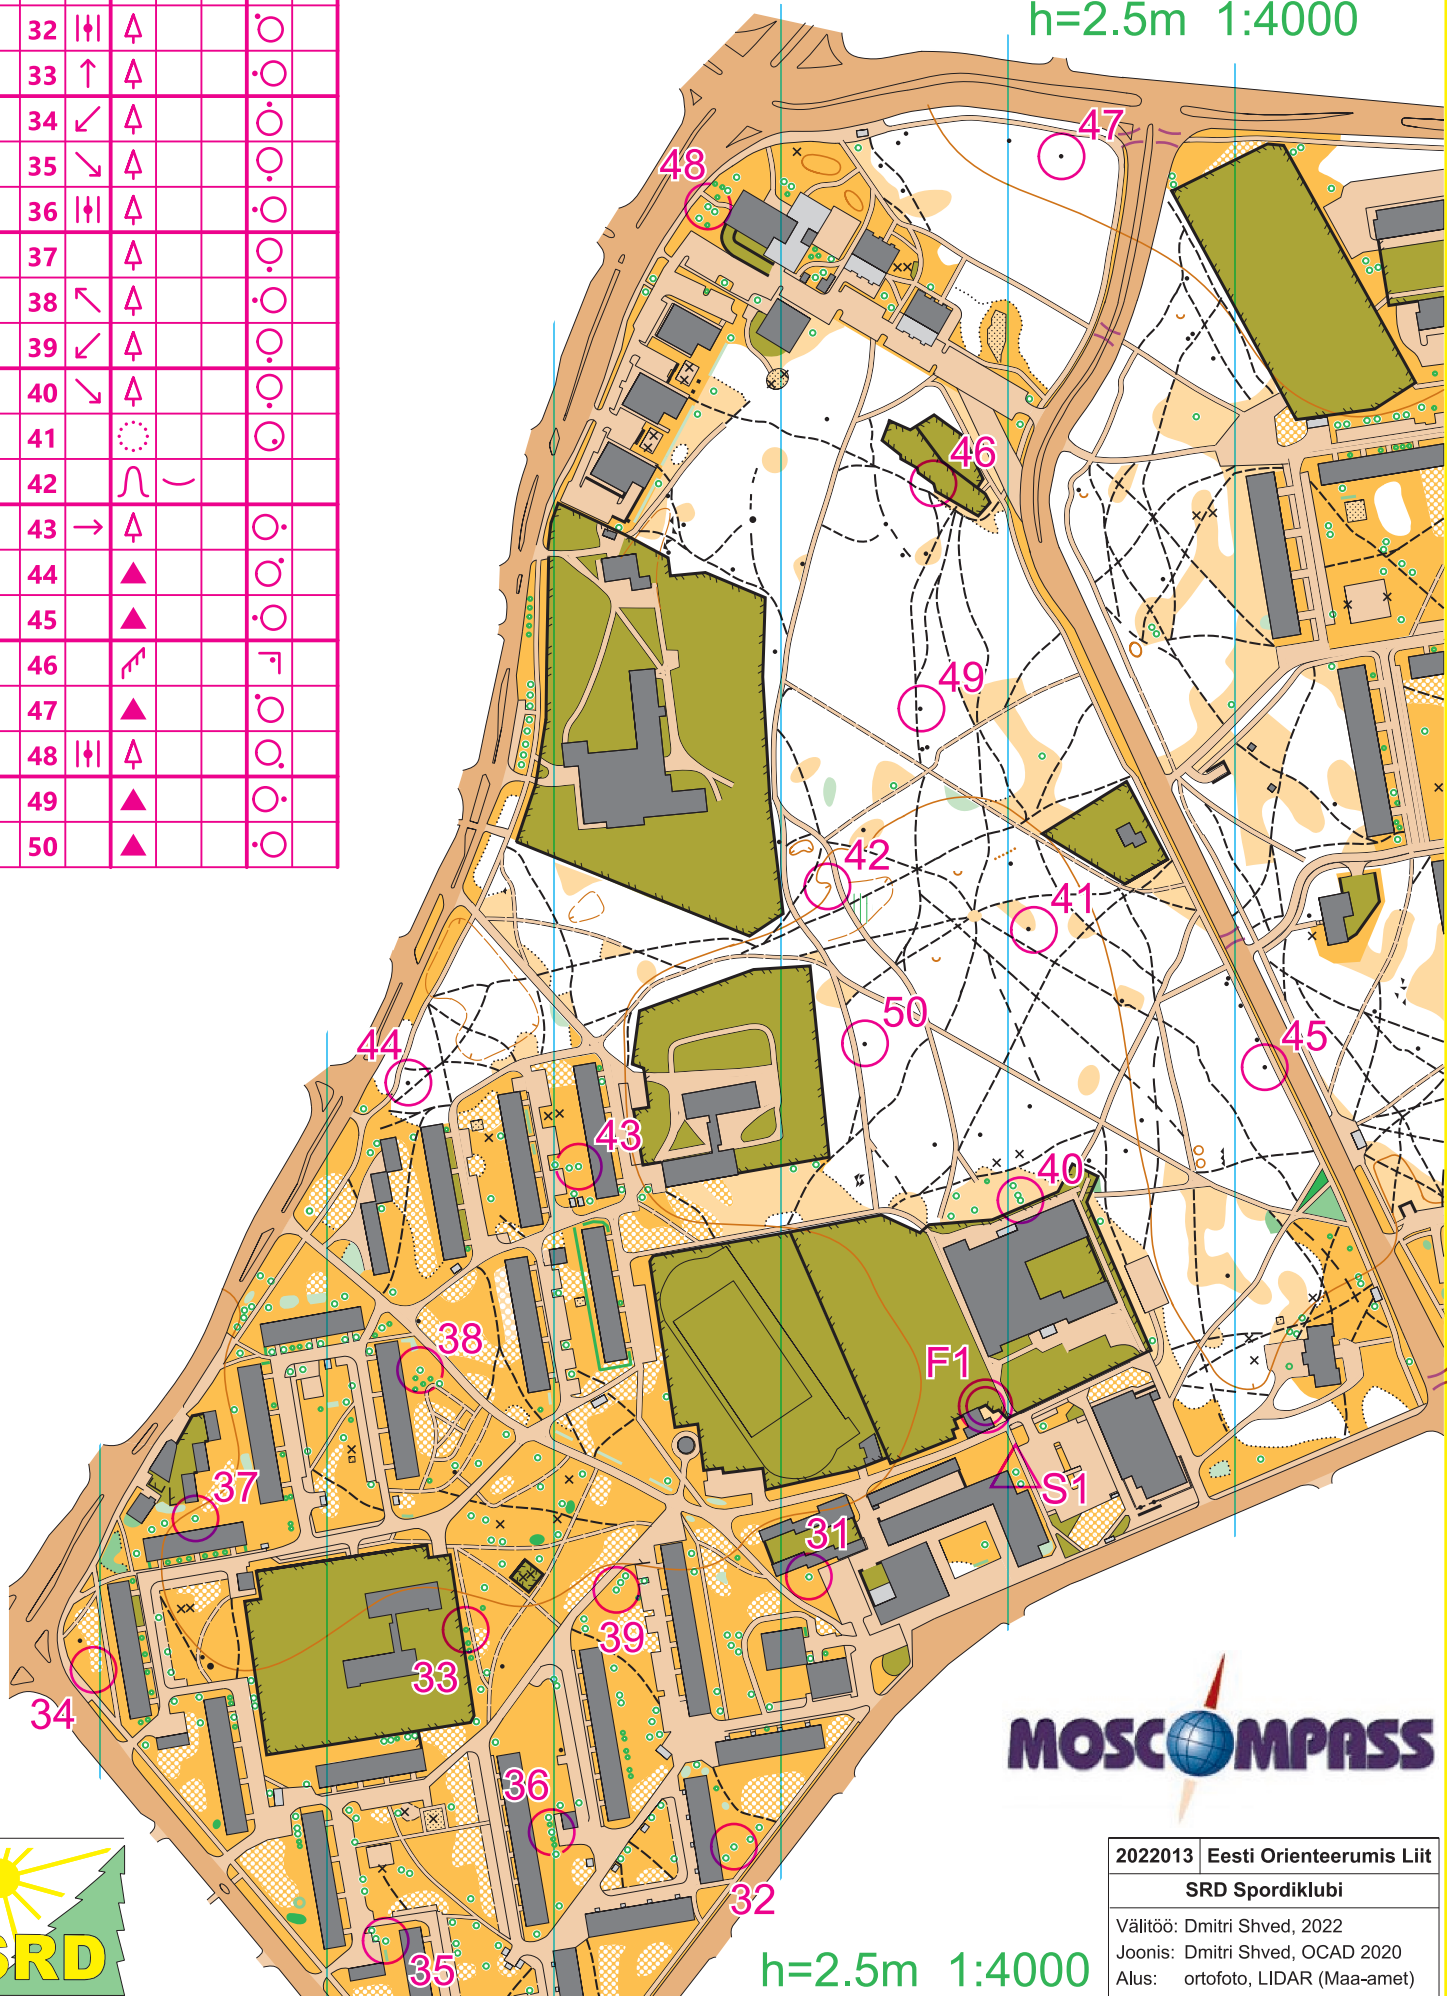

12.03-3.04 SRD SK püsirada

▷ S1 ↖ ↗	△		○
31	△		○
32	△		○
33	↑ △		○
34	↙ △		○
35	↘ △		○
36	△		○
37	△		○
38	↖ △		○
39	↙ △		○
40	↘ △		○
41	○		○
42	∩ -		
43	→ △		○
44	▲		○
45	▲		○
46	↗		○
47	▲		○
48	△		○
49	▲		○
50	▲		○

24/7

Kadaka Mets

Tallinn, sprindikaart

h=2.5m 1:4000

2022013 Eesti Orienteerumis Liit
 SRD Spordiklubi
 Välitöö: Dmitri Shved, 2022
 Joonis: Dmitri Shved, OCAD 2020
 Alus: ortofoto, LIDAR (Maa-amet)

h=2.5m 1:4000