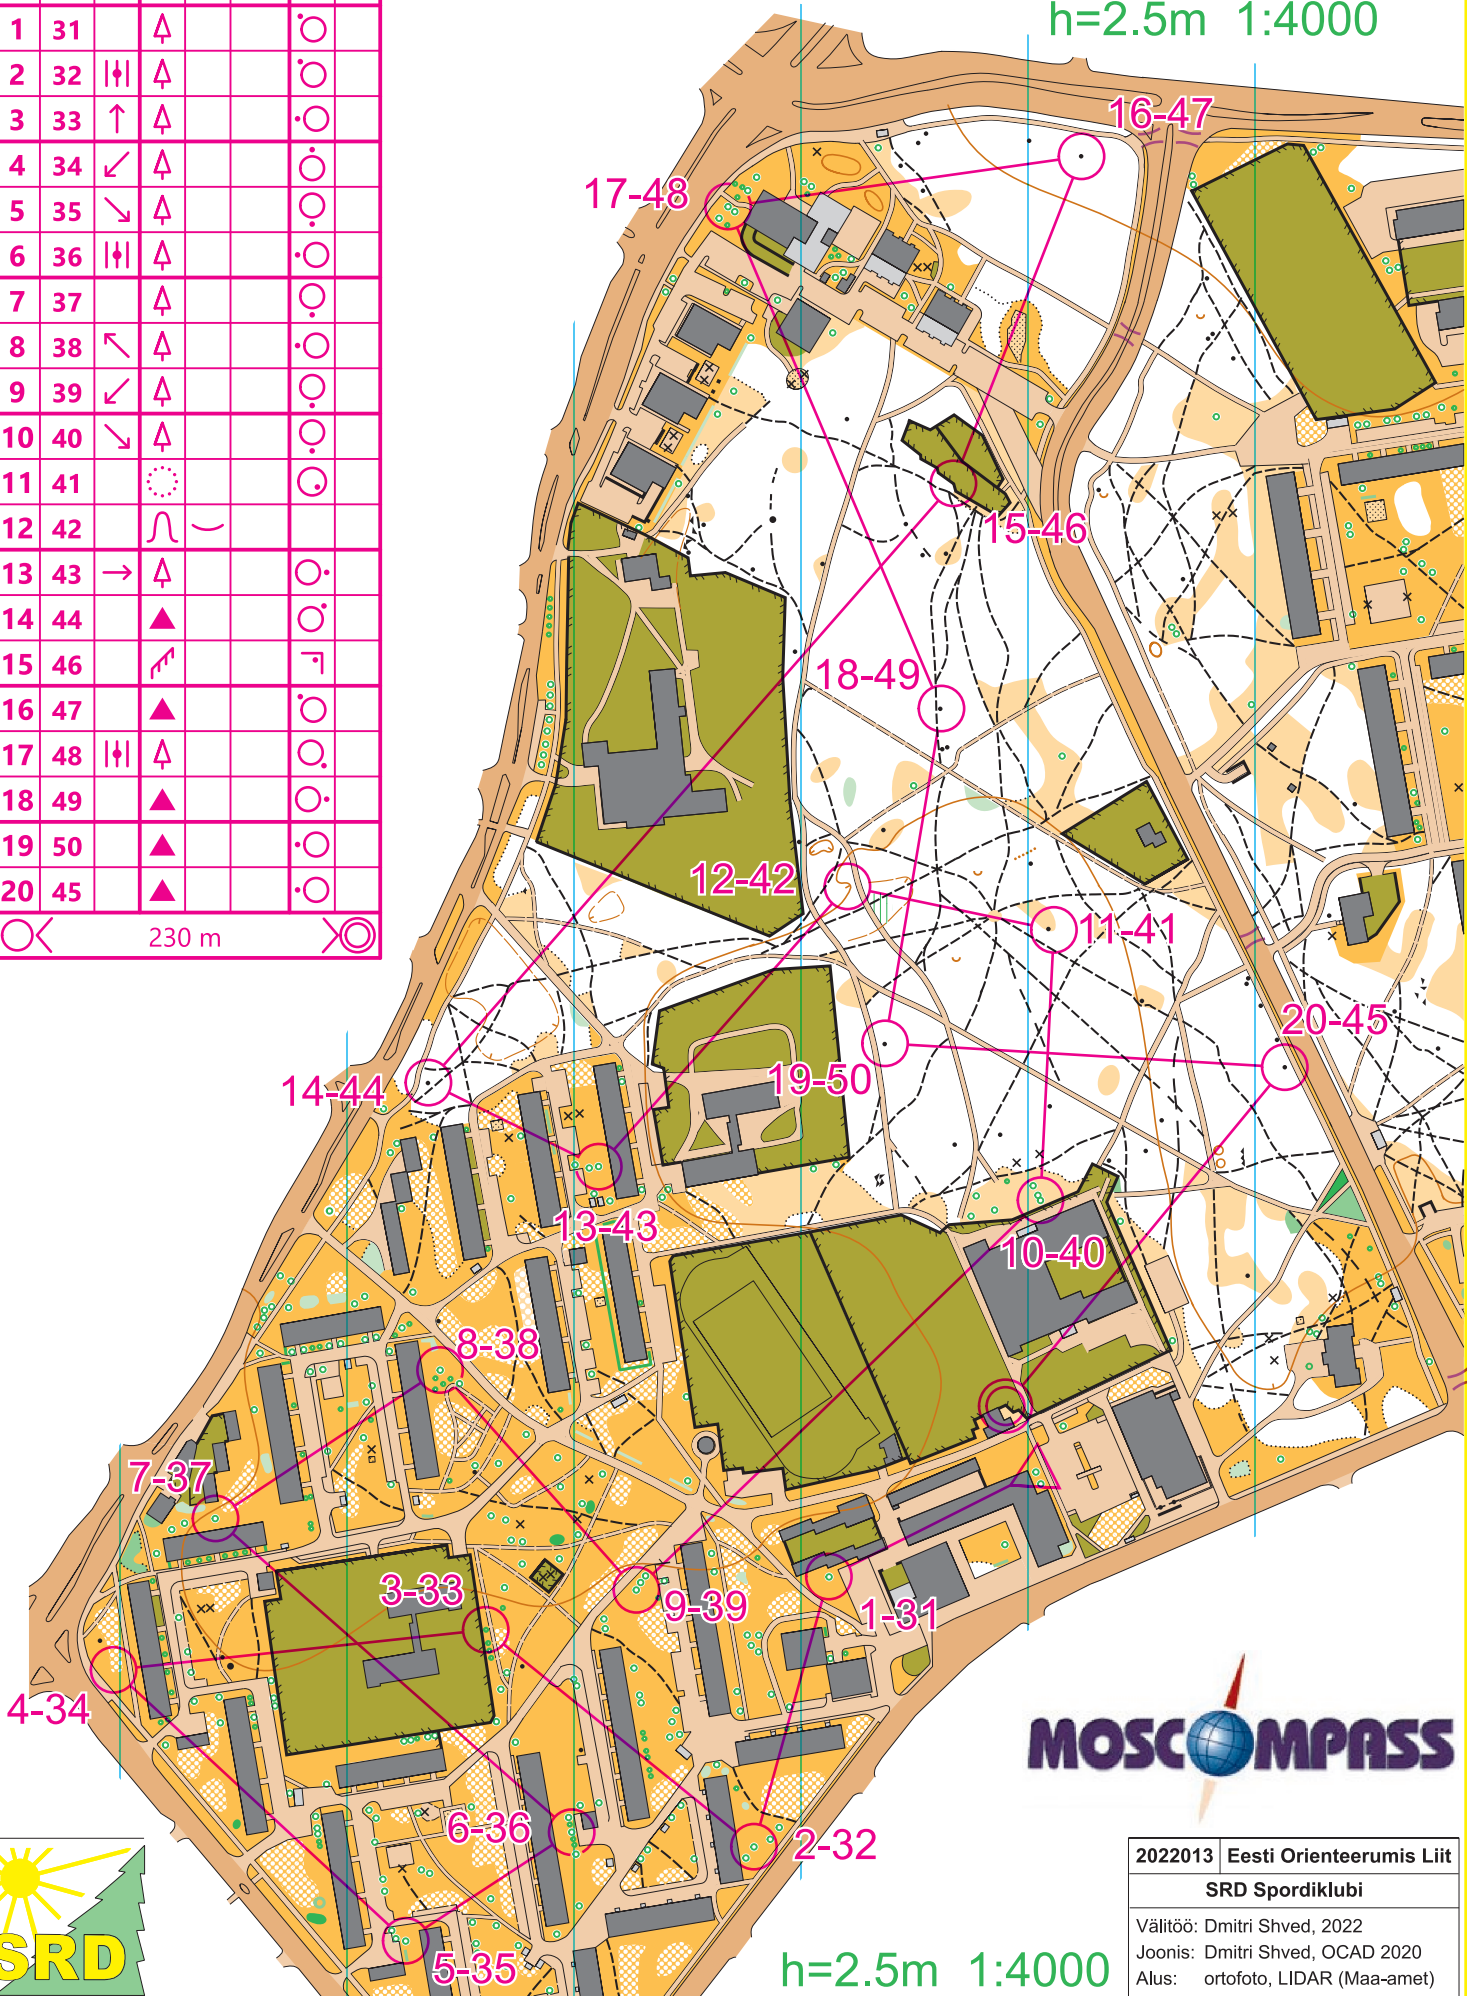

12.03-3.04 SRD SK püsirada

24/7

Kadaka Mets

Tallinn, sprindikaart

h=2.5m 1:4000

Keskmine	4.1 km			
▷	↖	↑		○
1 31		↑		○
2 32		↑		○
3 33	↑	↑		○
4 34	↙	↑		○
5 35	↘	↑		○
6 36		↑		○
7 37		↑		○
8 38	↖	↑		○
9 39	↙	↑		○
10 40	↘	↑		○
11 41		○		○
12 42	∩	∪		
13 43	→	↑		○
14 44	▲			○
15 46	↗			○
16 47	▲			○
17 48		↑		○
18 49	▲			○
19 50	▲			○
20 45	▲			○
○		230 m		○

2022013 Eesti Orienteerumis Liit
 SRD Spordiklubi
 Välitöö: Dmitri Shved, 2022
 Joonis: Dmitri Shved, OCAD 2020
 Alus: ortofoto, LIDAR (Maa-amet)

h=2.5m 1:4000