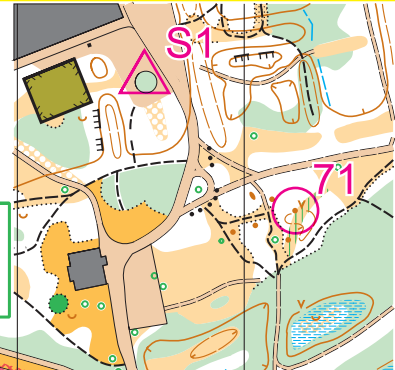

6-27.03 SRD SK püsirada

| | | | |
|----|----|-----|---|
| ▷ | S1 | ⊗ | ○ |
| 71 | ● | | ○ |
| 72 | ↗ | ↘ | |
| 73 | ↘ | × | ○ |
| 74 | ⊗ | | ○ |
| 75 | ↗ | ↘ | |
| 76 | | ↑ | ○ |
| 77 | ▲ | 1.0 | ○ |
| 78 | ⊖ | | ○ |
| 79 | | ↑ | ○ |

| | | | |
|----|---|---|-----|
| 80 | ∇ | ⊗ | 1x1 |
| 81 | ↗ | < | |
| 82 | ↙ | △ | ○ |
| 83 | ∇ | | 1x1 |
| 84 | | ∪ | 2x2 |
| 85 | △ | | ○ |
| 86 | △ | | ○ |
| 87 | → | △ | ○ |
| 88 | ⊖ | ∪ | ○ |
| 89 | ↖ | ∧ | ∪ |
| 90 | △ | | ○ |

Nõmme Hüppetorn

Tallinn, 1:4000
sprindikaart h=2.5m

Selle püsiraja eest laekunud summa annetame
Ukraina Orienteerumisföderatsioonile

1:4000 h=2.5m

| | |
|-----------------|-------------------------|
| 2020033 | Eesti Orienteerumisliit |
| SRD Spordiklubi | |
| Välitöö: | Dmitri Shved, 2007-2020 |
| Joonis: | Dmitri Shved |
| Alusmaterjal: | aerofoto, topokaart |