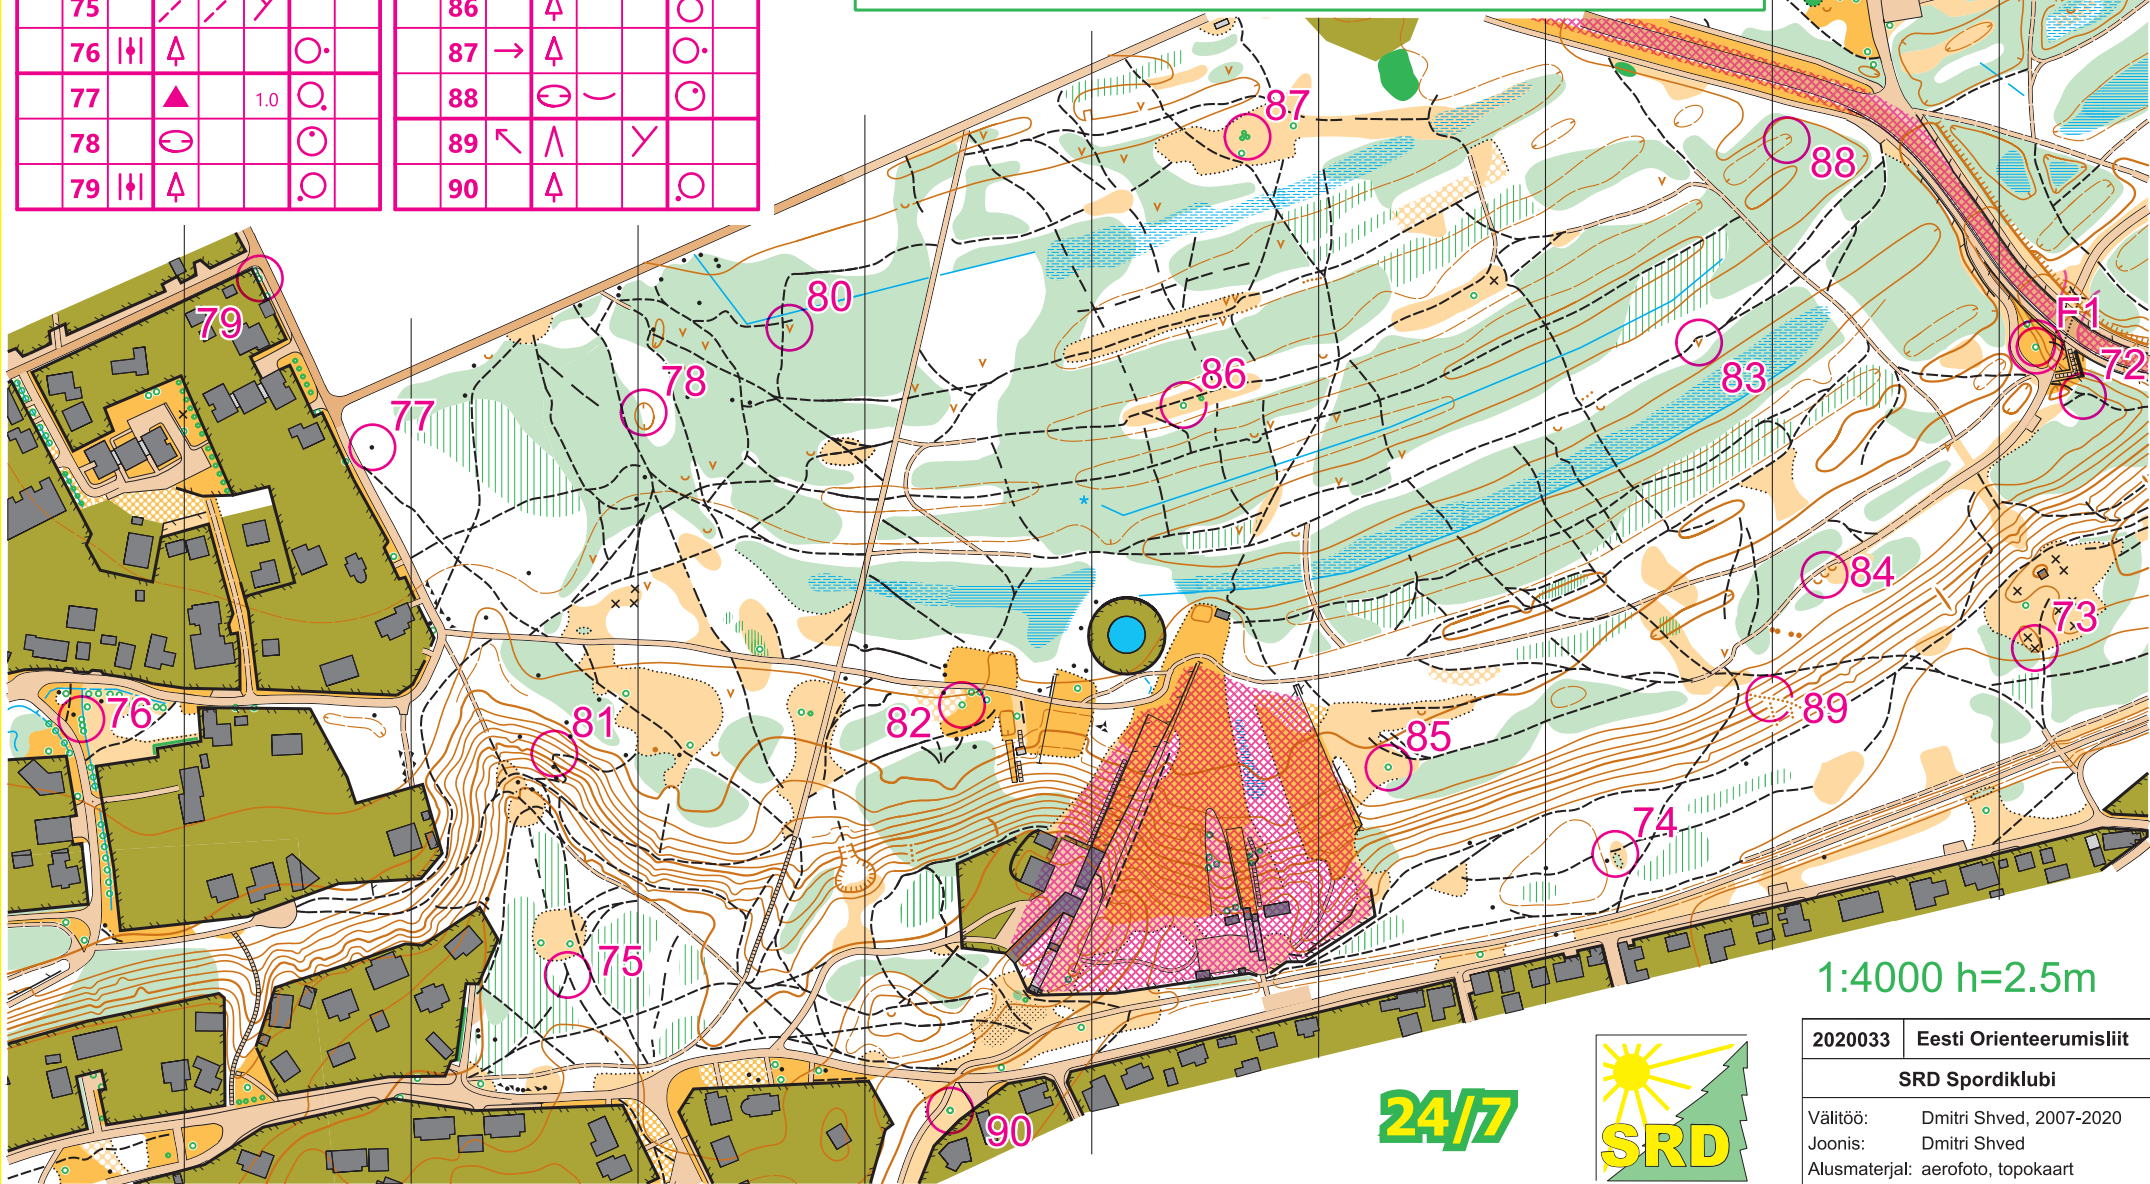

6-27.03 SRD SK püsirada

| | | | |
|----|----|-----|---|
| ▷ | S1 | ⊗ | ○ |
| 71 | ● | | ○ |
| 72 | ↗ | ↘ | |
| 73 | ↘ | × | ○ |
| 74 | ⊗ | | ○ |
| 75 | ↗ | ↘ | |
| 76 | | ↑ | ○ |
| 77 | ▲ | 1.0 | ○ |
| 78 | ⊖ | | ○ |
| 79 | | ↑ | ○ |

| | | | |
|----|---|---|-----|
| 80 | ∇ | ⊗ | 1x1 |
| 81 | ↗ | < | |
| 82 | ↙ | △ | ○ |
| 83 | ∇ | | 1x1 |
| 84 | | ∪ | 2x2 |
| 85 | △ | | ○ |
| 86 | △ | | ○ |
| 87 | → | △ | ○ |
| 88 | ⊖ | ∪ | ○ |
| 89 | ↖ | ∧ | ∪ |
| 90 | △ | | ○ |

Nõmme Hüppetorn

Tallinn, 1:4000
sprindikaart h=2.5m

Selle püsiraja eest laekunud summa annetame
Ukraina Orienteerumisföderatsioonile

1:4000 h=2.5m

| | |
|-----------------|-------------------------|
| 2020033 | Eesti Orienteerumisliit |
| SRD Spordiklubi | |
| Välitöö: | Dmitri Shved, 2007-2020 |
| Joonis: | Dmitri Shved |
| Alusmaterjal: | aerofoto, topokaart |