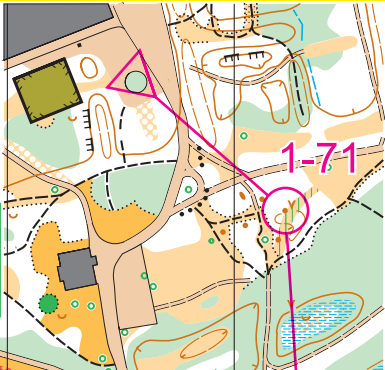

6-27.03 SRD SK püsirada			
Lühike	2.6 km		
▷	⊗		○
1 71	●		○
2 72	⋈	∠	
3 73	↘	×	○
4 89	↖	∧	∠
5 85	↑		○
6 86	↑		○
7 82	↙	↑	○
8 81	↗	<	

9 78	⊖		○
10 80	∇	⊗	1x1
11 87	→	△	○
12 83	∇		1x1
13 84	⋈	∪	2x2
○		160 m	⊗

Nõmme Hüppetorn

Tallinn, 1:4000
sprindikaart h=2.5m

Selle püsiraja eest laekunud summa annetame Ukraina Orienteerumisföderatsioonile

1:4000 h=2.5m

24/7

2020033	Eesti Orienteerumisliit
SRD Spordiklubi	
Välitöö:	Dmitri Shved, 2007-2020
Joonis:	Dmitri Shved
Alusmaterjal:	aerofoto, topokaart