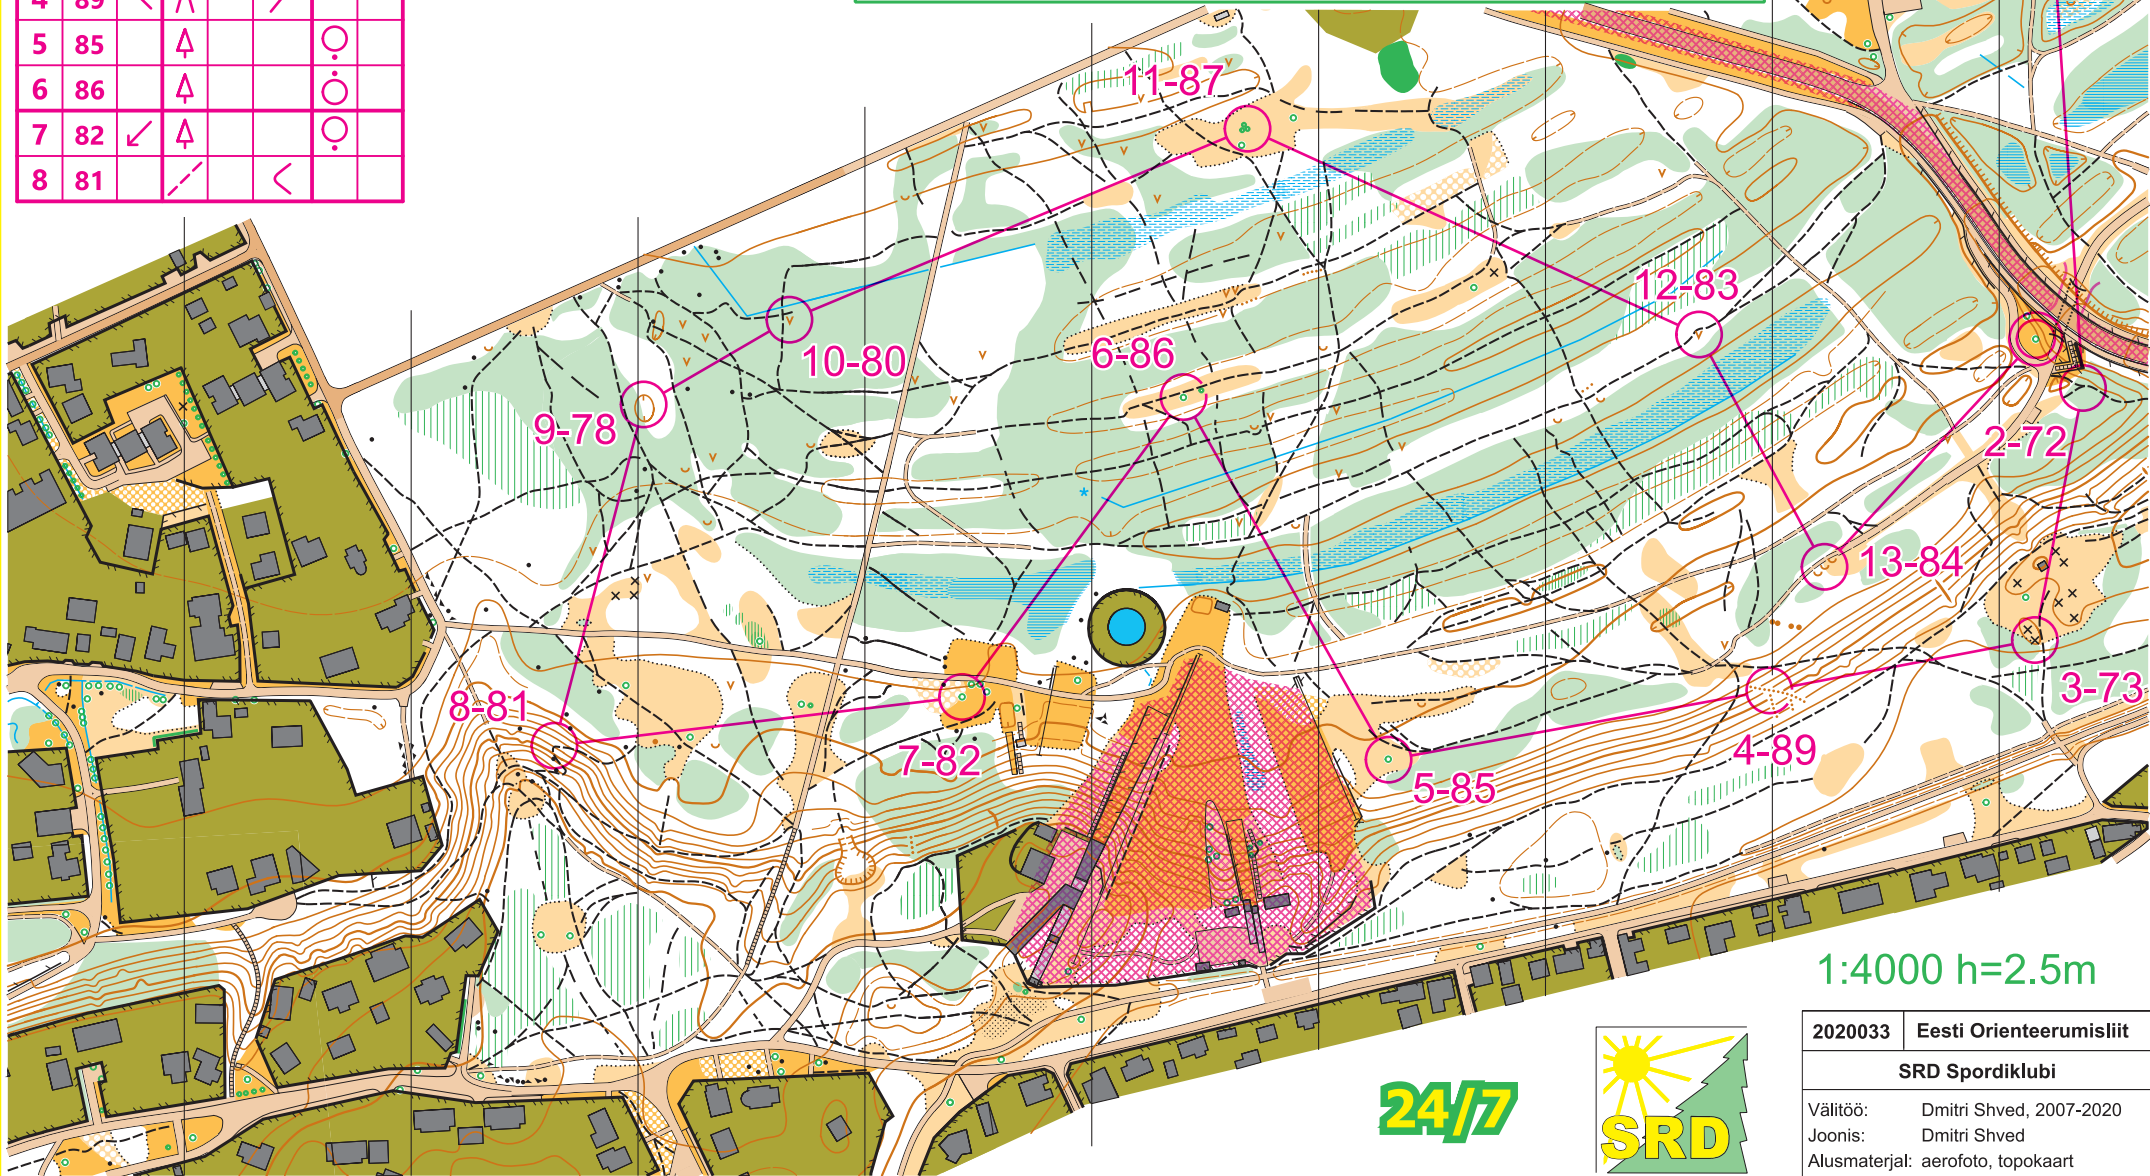

6-27.03 SRD SK püsirada			
Lühike	2.6 km		
▷	⊗		○
1 71	●		○
2 72	⋈	∠	
3 73	↘	×	○
4 89	↖	∧	∠
5 85	↑		○
6 86	↑		○
7 82	↙	↑	○
8 81	↗	<	

9 78	⊖		○
10 80	∇	⊗	1x1
11 87	→	△	○
12 83	∇		1x1
13 84	⋈	∪	2x2
○		160 m	⊗

Nõmme Hüppetorn

Tallinn, 1:4000
sprindikaart h=2.5m

Selle püsiraja eest laekunud summa annetame Ukraina Orienteerumisföderatsioonile

1:4000 h=2.5m

24/7

2020033	Eesti Orienteerumisliit
SRD Spordiklubi	
Välitöö:	Dmitri Shved, 2007-2020
Joonis:	Dmitri Shved
Alusmaterjal:	aerofoto, topokaart