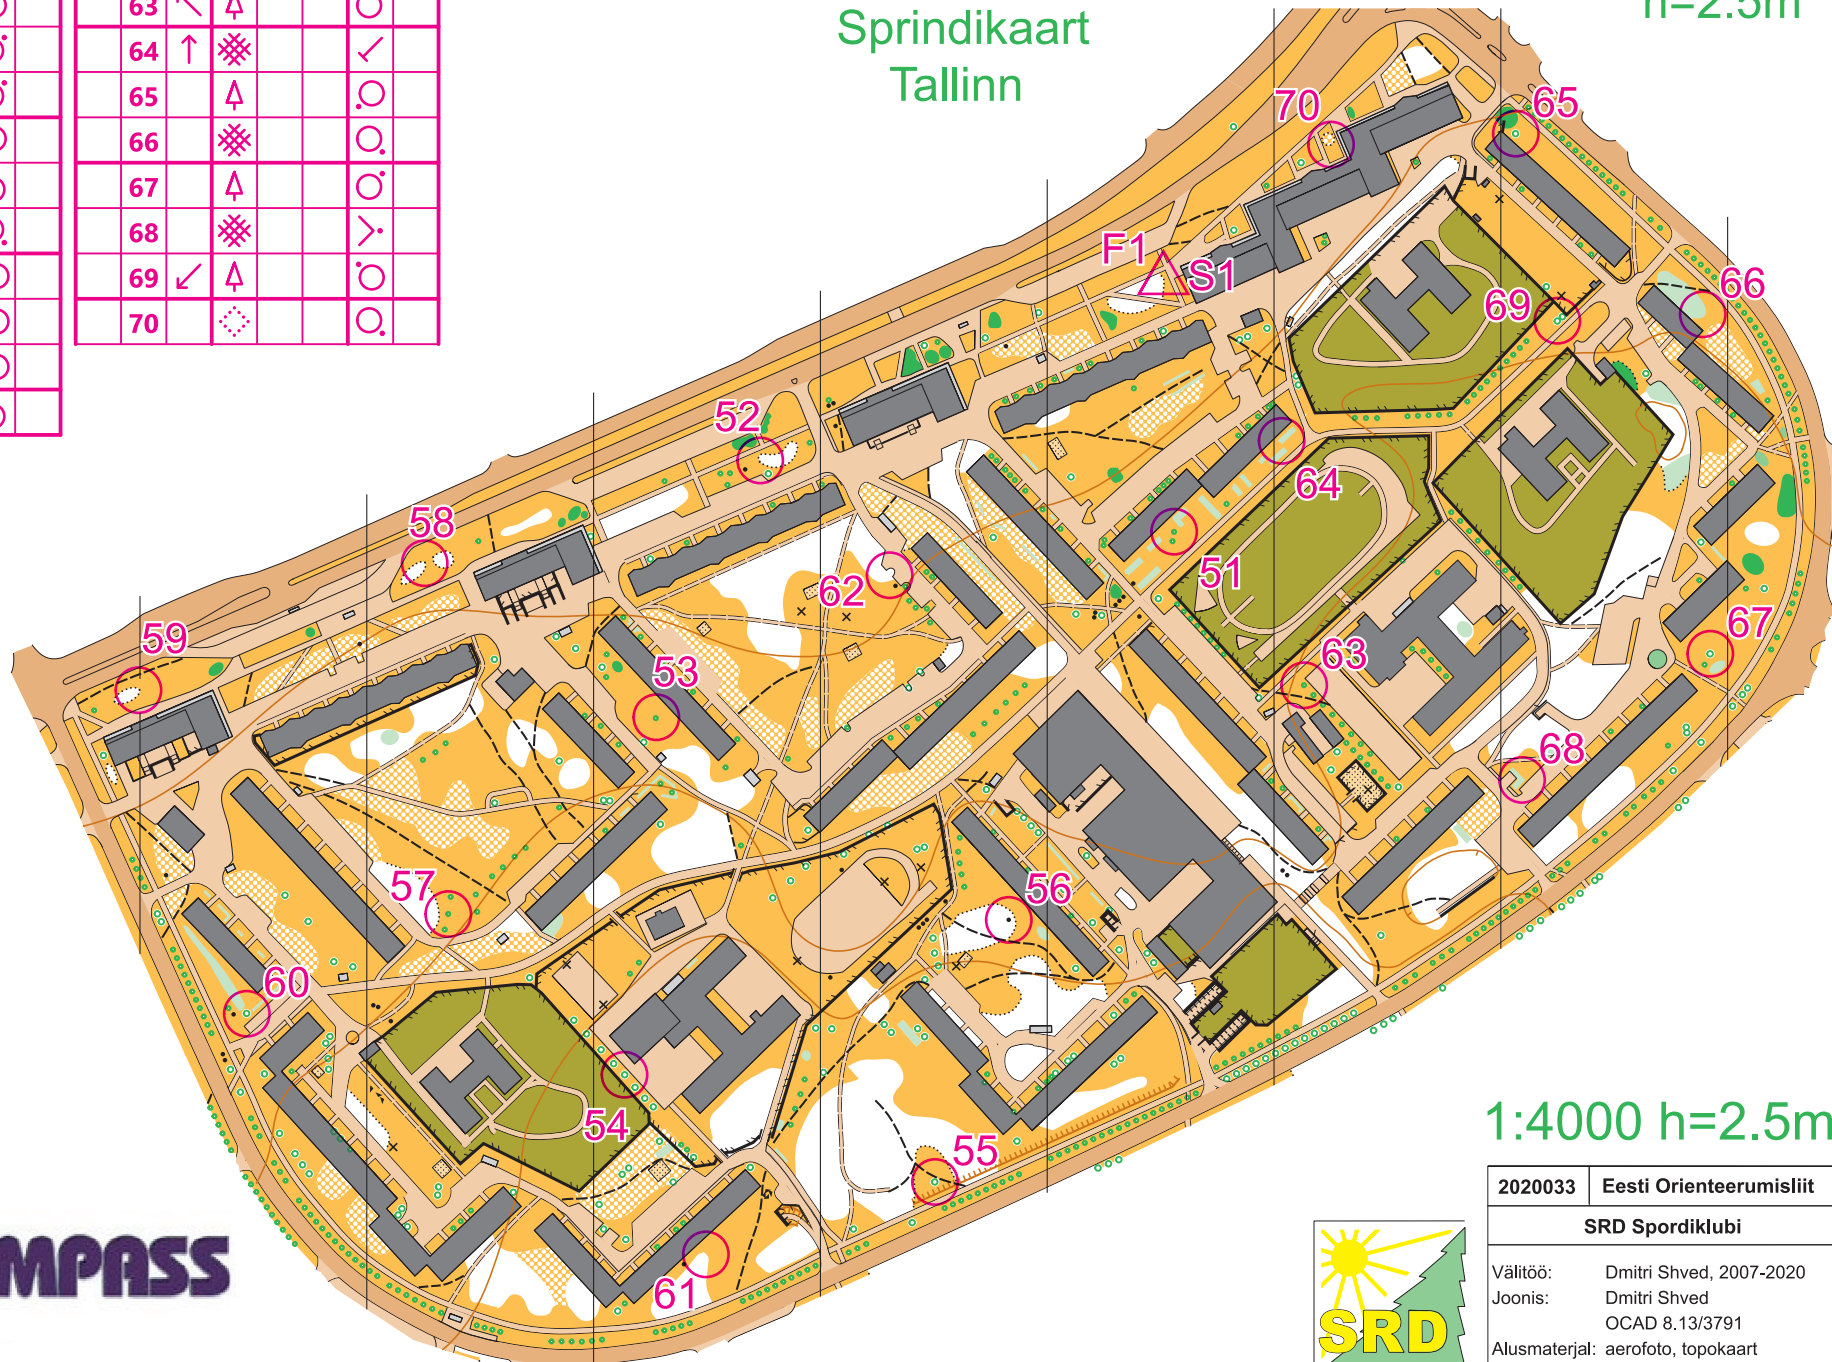

27.02-20.03 SRD SK püsirada

▷	S1	→	↑		○
	51	↑	↑		○
	52	↙	↑		○
	53		↑		○
	54		↑		○
	55		↑	◇	○
	56		▲	1	○
	57		↑		○
	58	→	↑		○
	59	→	↑		○
	60		↑		○

61	→	↑		○
62	↘	↑		○
63	↖	↑		○
64	↑	⊗		✓
65		↑		○
66		⊗		○
67		↑		○
68		⊗		⋈
69	↙	↑		○
70		◇		○

Sütiste

Sprindikaart
Tallinn

24/7

1:4000
h=2.5m

1:4000 h=2.5m

2020033	Eesti Orienteerumislit
SRD Spordiklubi	
Välitöö:	Dmitri Shved, 2007-2020
Joonis:	Dmitri Shved
	OCAD 8.13/3791
Alusmaterjal:	aerofoto, topokaart