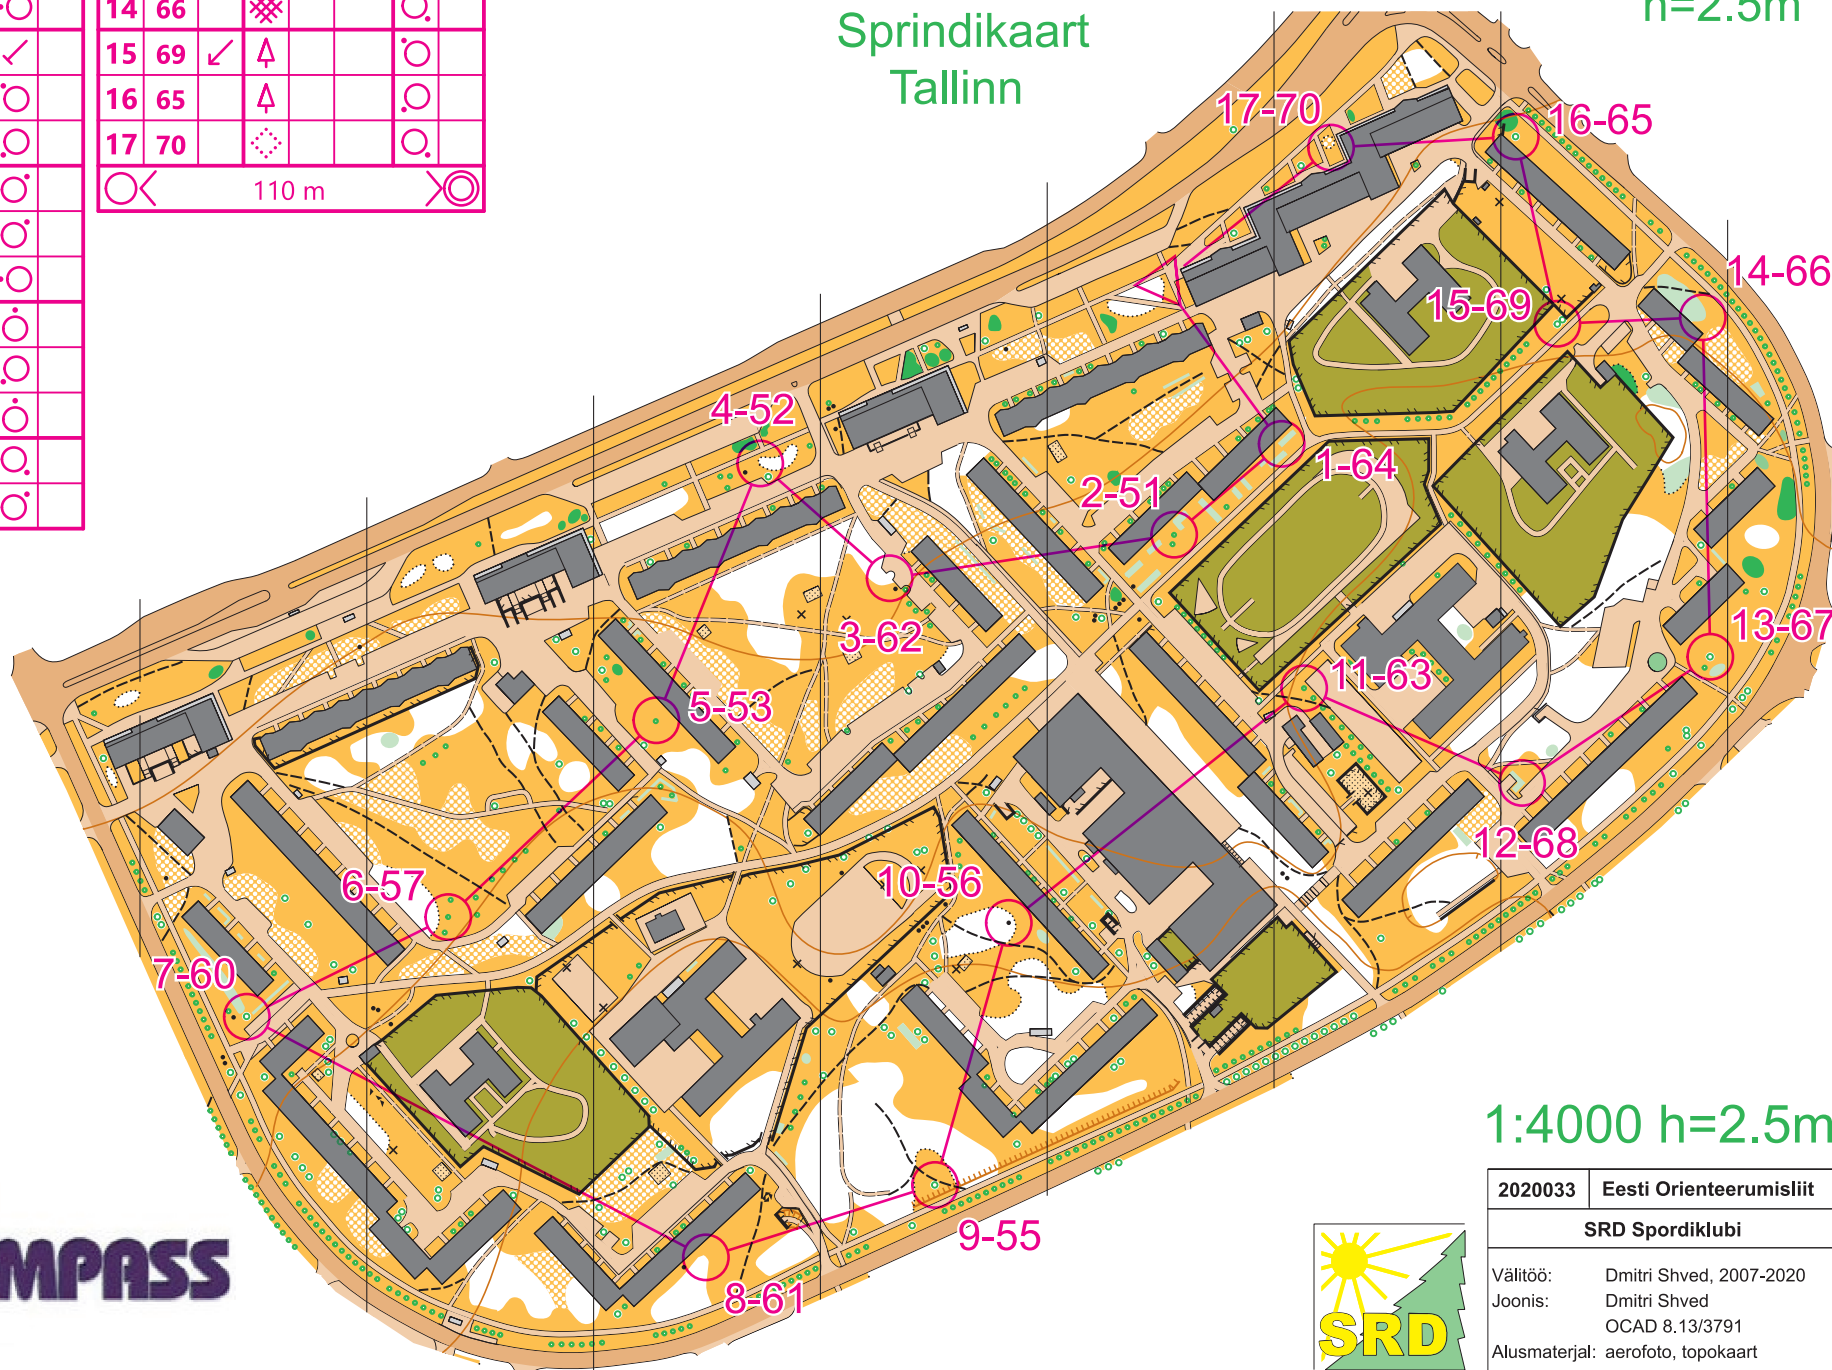

27.02-20.03 SRD SK püsirada

Lühike	2.4 km		
▷	→	△	○
1	64	↑	⊗
2	51	↑	△
3	62	↘	△
4	52	↙	△
5	53	↑	△
6	57	↑↓	△
7	60	↑	△
8	61	→	△
9	55	↑	◇
10	56	▲	1
11	63	↖	△

12	68	⊗		▷
13	67	△		○
14	66	⊗		○
15	69	↙	△	○
16	65	△		○
17	70	◇		○

○ < 110 m > ○

Sütiste

Sprindikaart
Tallinn

24/7

1:4000
h=2.5m

1:4000 h=2.5m

2020033	Eesti Orienteerumislit
SRD Spordiklubi	
Välitöö:	Dmitri Shved, 2007-2020
Joonis:	Dmitri Shved
	OCAD 8.13/3791
Alusmaterjal:	aerofoto, topokaart