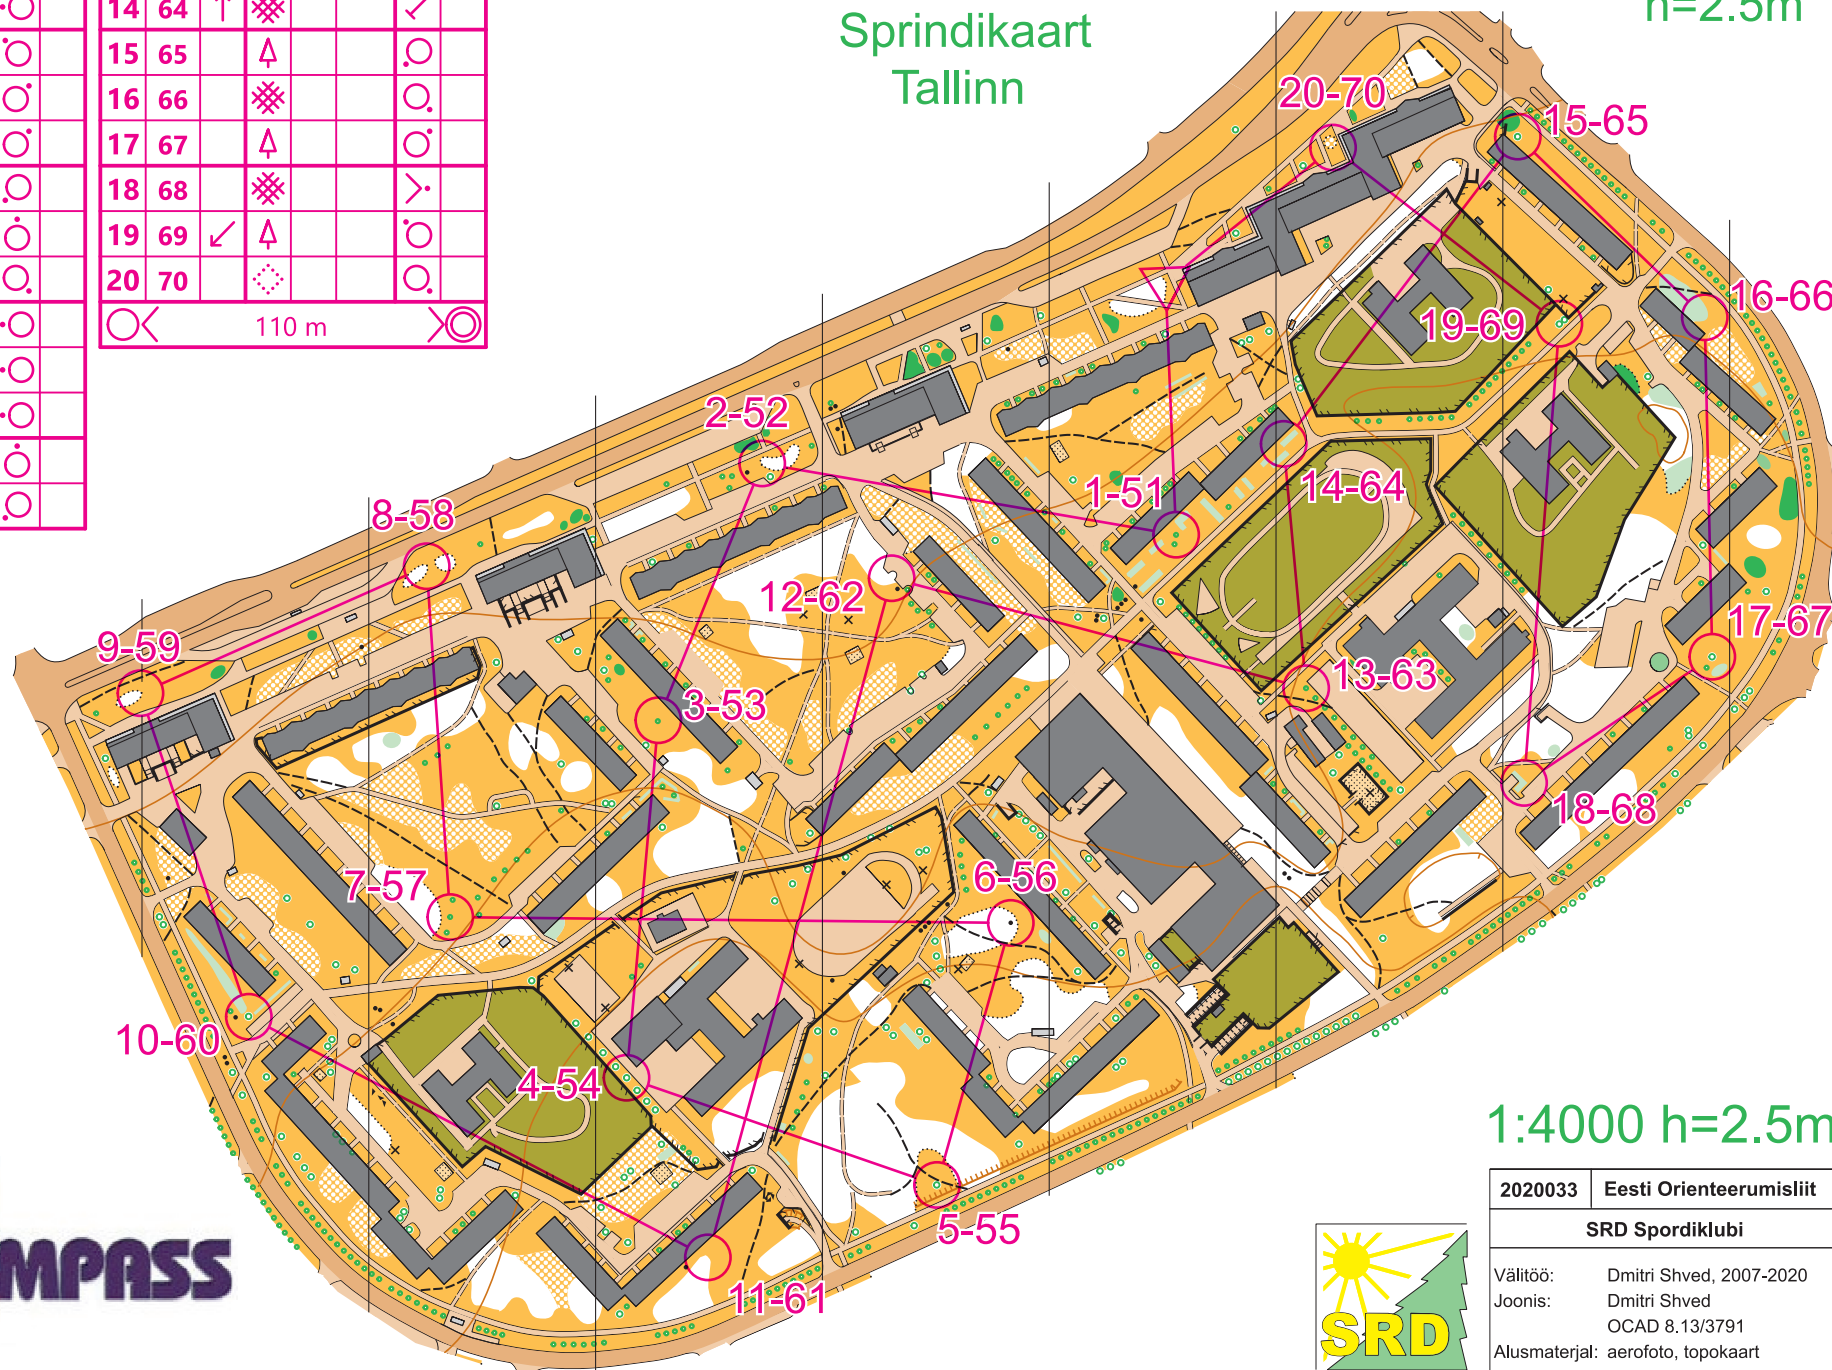

27.02-20.03 SRD SK püsirada

Keskmine	4.0 km			
▷	→	△		○
1	51	↑	△	○
2	52	↙	△	○
3	53	△		○
4	54		△	○
5	55	△	◇	○
6	56	▲	1	○
7	57		△	○
8	58	→	△	○
9	59	→	△	○
10	60	△		○
11	61	→	△	○

12	62	↘	△			○
13	63	↖	△			○
14	64	↑	⊗			✓
15	65	△				○
16	66	⊗				○
17	67	△				○
18	68	⊗				○
19	69	↙	△			○
20	70	◇				○

○◁ 110 m ▷○

Sütiste

Sprindikaart  
Tallinn

24/7

1:4000  
h=2.5m

1:4000 h=2.5m

2020033	Eesti Orienteerumislit
SRD Spordiklubi	
Välitöö:	Dmitri Shved, 2007-2020
Joonis:	Dmitri Shved
	OCAD 8.13/3791
Alusmaterjal:	aerofoto, topokaart