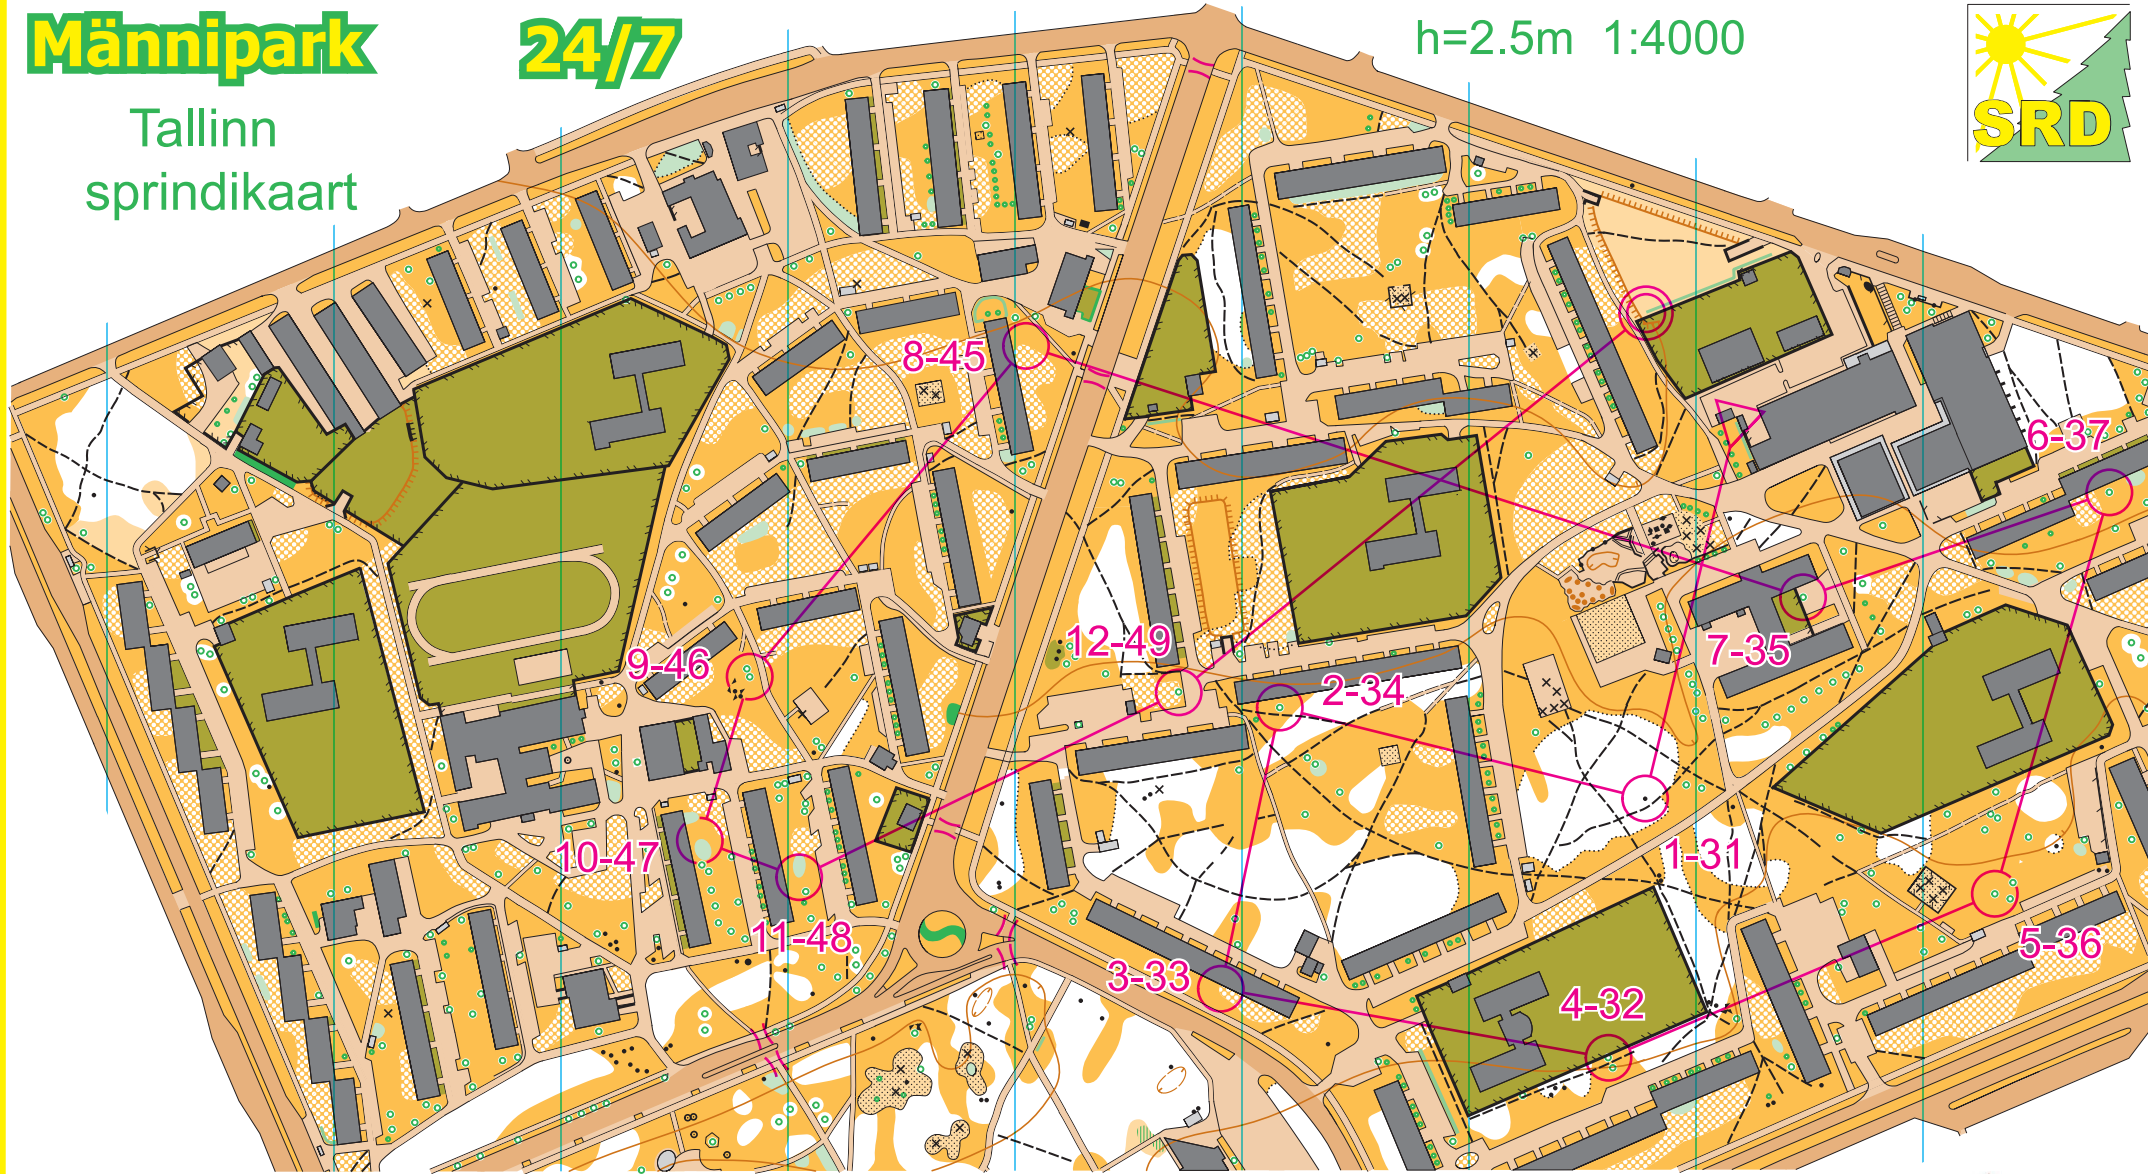

Männipark

24/7

h=2.5m 1:4000

Tallinn
sprindikaart

16.02-6.03 SRD SK püsirada

Lühike	2.7 km	
▶ → ■		○
1 31 ▲	1.0	○
2 34 ↑		○
3 33 ↖ ↑		○

4 32 ↑	▲		○
5 36 ←	▲		○
6 37	▲		○
7 35	▲		○
8 45 ↑	▲		○
9 46 ↓	▲		○

10 47 ↓	⊗		○
11 48	⊗		○
12 49	▲		○

○ 320 m ⊗

2020032 Eesti Orienteerumis Liit
SRD Spordiklubi
 Välitöö: Dmitri Shved, 2020
 Joonis: Dmitri Shved, OCAD 8.13
 Alus: ortofoto, LIDAR (Maa-amet)