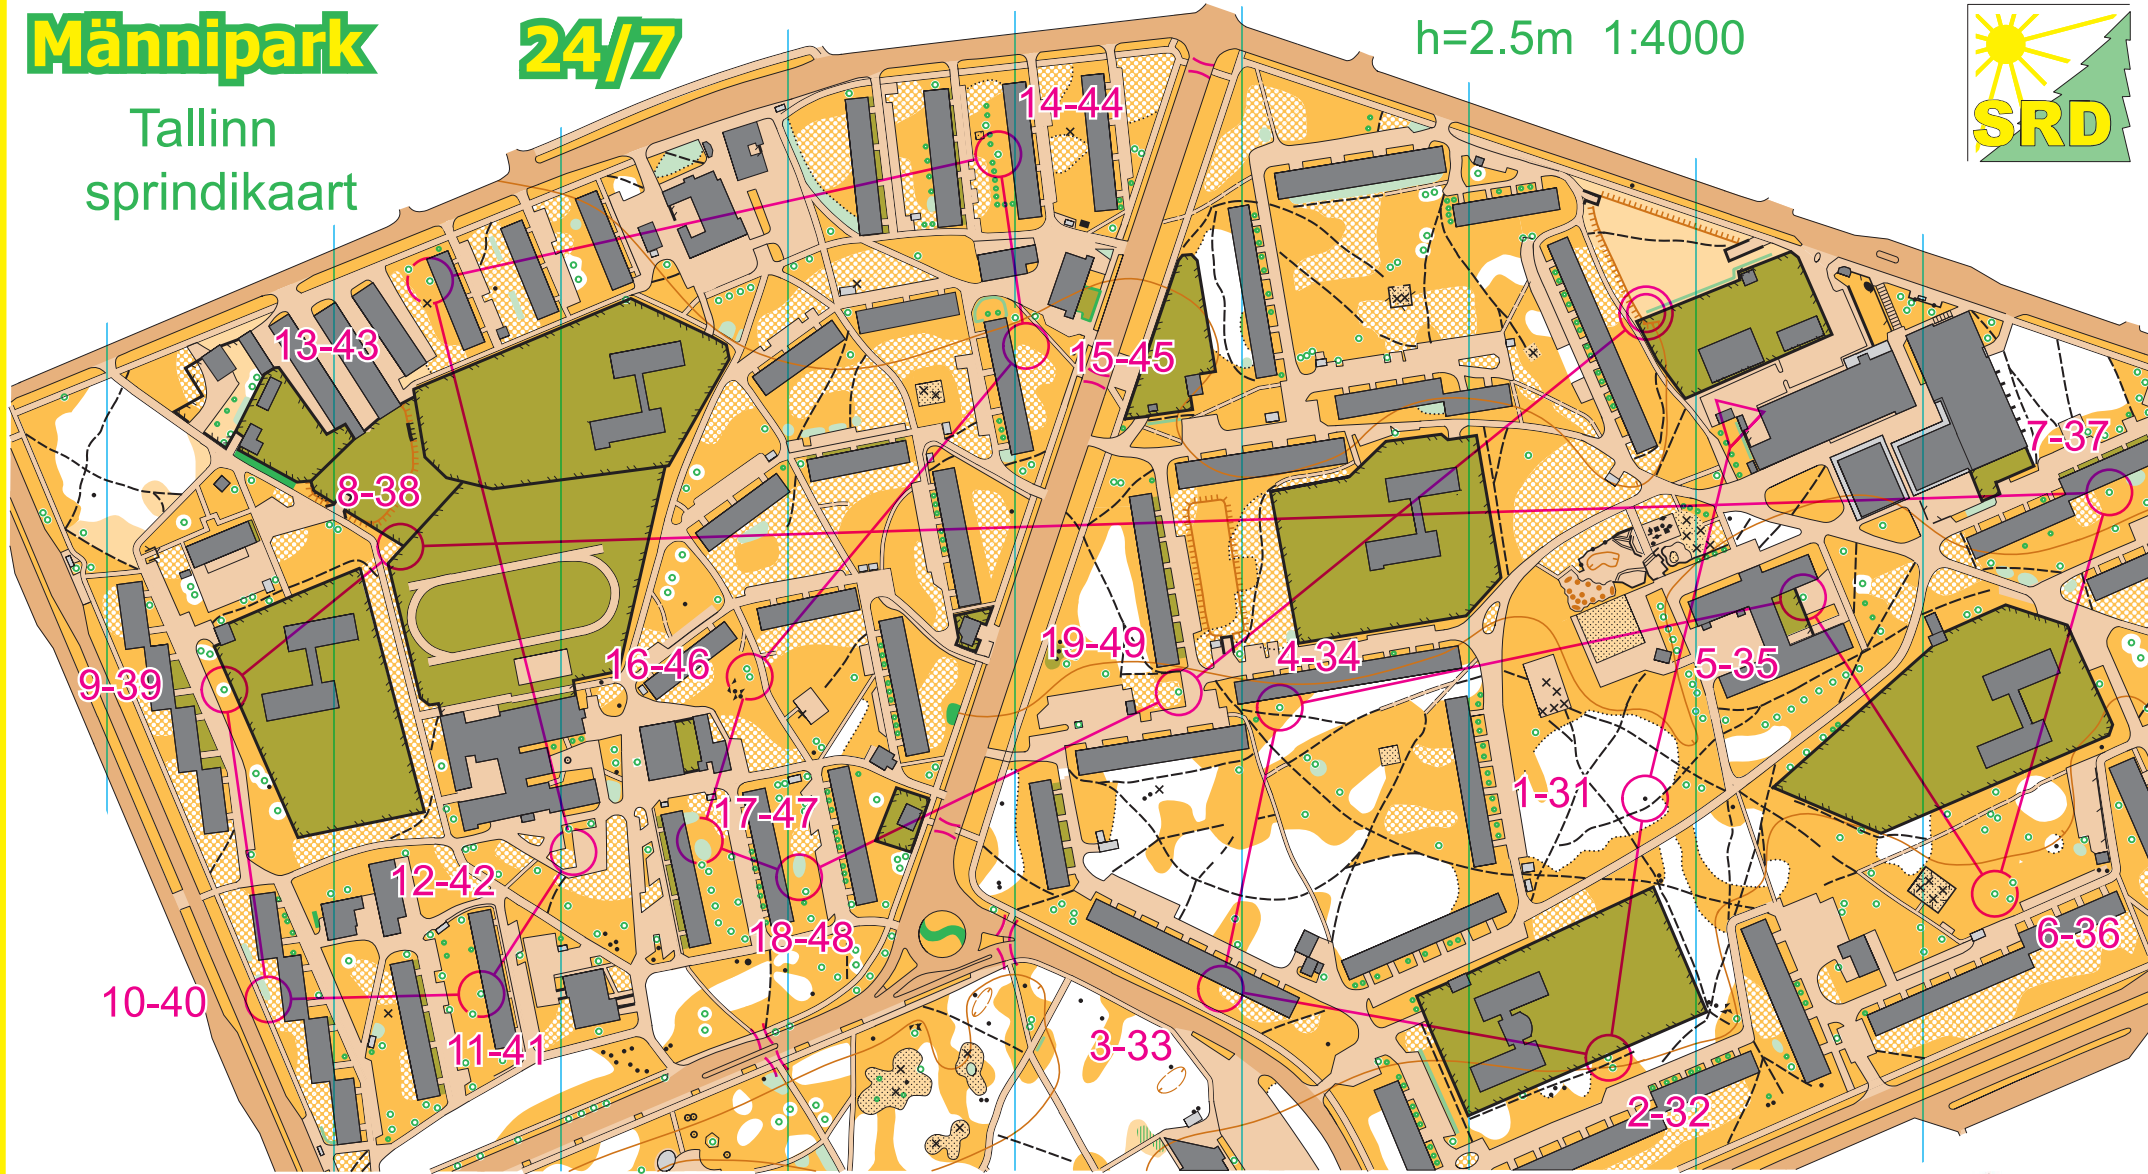

Männipark

24/7

Tallinn
sprindikaart

h=2.5m 1:4000

16.02-6.03 SRD SK püsirada				
Keskmine	4.4 km			
▷	→	■		○
1	31	▲	1.0	○
2	32	↑	▲	○
3	33	↖	▲	○

4	34	▲		○
5	35	▲		○
6	36	←	▲	○
7	37	▲		○
8	38	↗	▶	○
9	39	▲		○

10	40	⊗		○
11	41	↗	▲	○
12	42	↗	▲	○
13	43	↘	▲	○
14	44		▲	○
15	45	↑	▲	○

16	46	↓	▲	○
17	47	↓	⊗	○
18	48		⊗	○
19	49		▲	○
○	320 m			⊗

2020032 Eesti Orienteerumis Liit
SRD Spordiklubi
 Välitöö: Dmitri Shved, 2020
 Joonis: Dmitri Shved, OCAD 8.13
 Alus: ortofoto, LIDAR (Maa-amet)