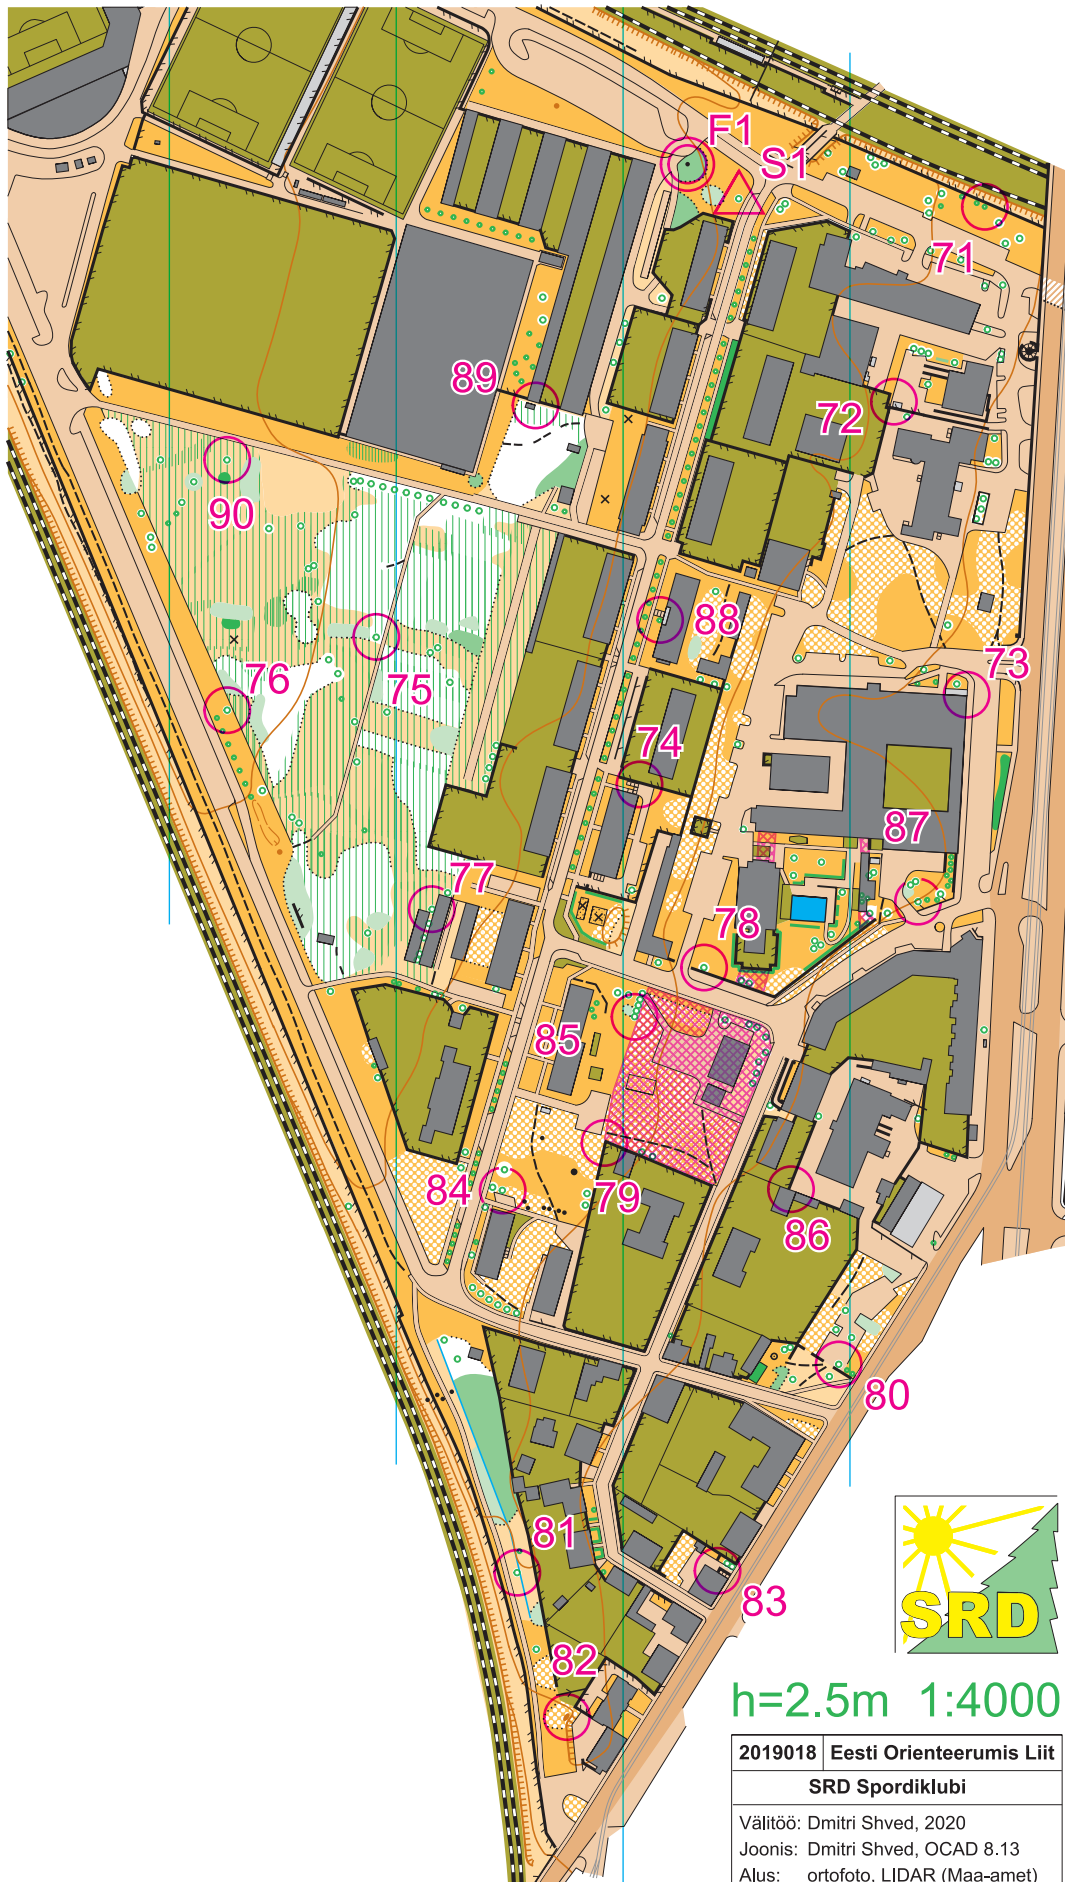

24/7

Kitseküla

Tallinn, sprindikaart

h=2.5m 1:4000

5-27.02 SRD SK püsirada			
▷	S1	↑	○
	71	↘	↑
	72	■	
	73	■	
	74	↗	
	75	↑	
	76	↑	
	77	↑	
	78	↑	
	79	↗	Y
	80	↗	↑
	81	↑	
	82	●	
	83	■	↗
	84	↘	↑
	85	↙	↑
	86	■	↗
	87	↙	↑
	88	→	↑
	89	↙	■
	90	↑	

h=2.5m 1:4000

2019018 | Eesti Orienteerumis Liit

SRD Spordiklubi

Välitöö: Dmitri Shved, 2020

Joonis: Dmitri Shved, OCAD 8.13

Alus: ortofoto, LIDAR (Maa-amet)