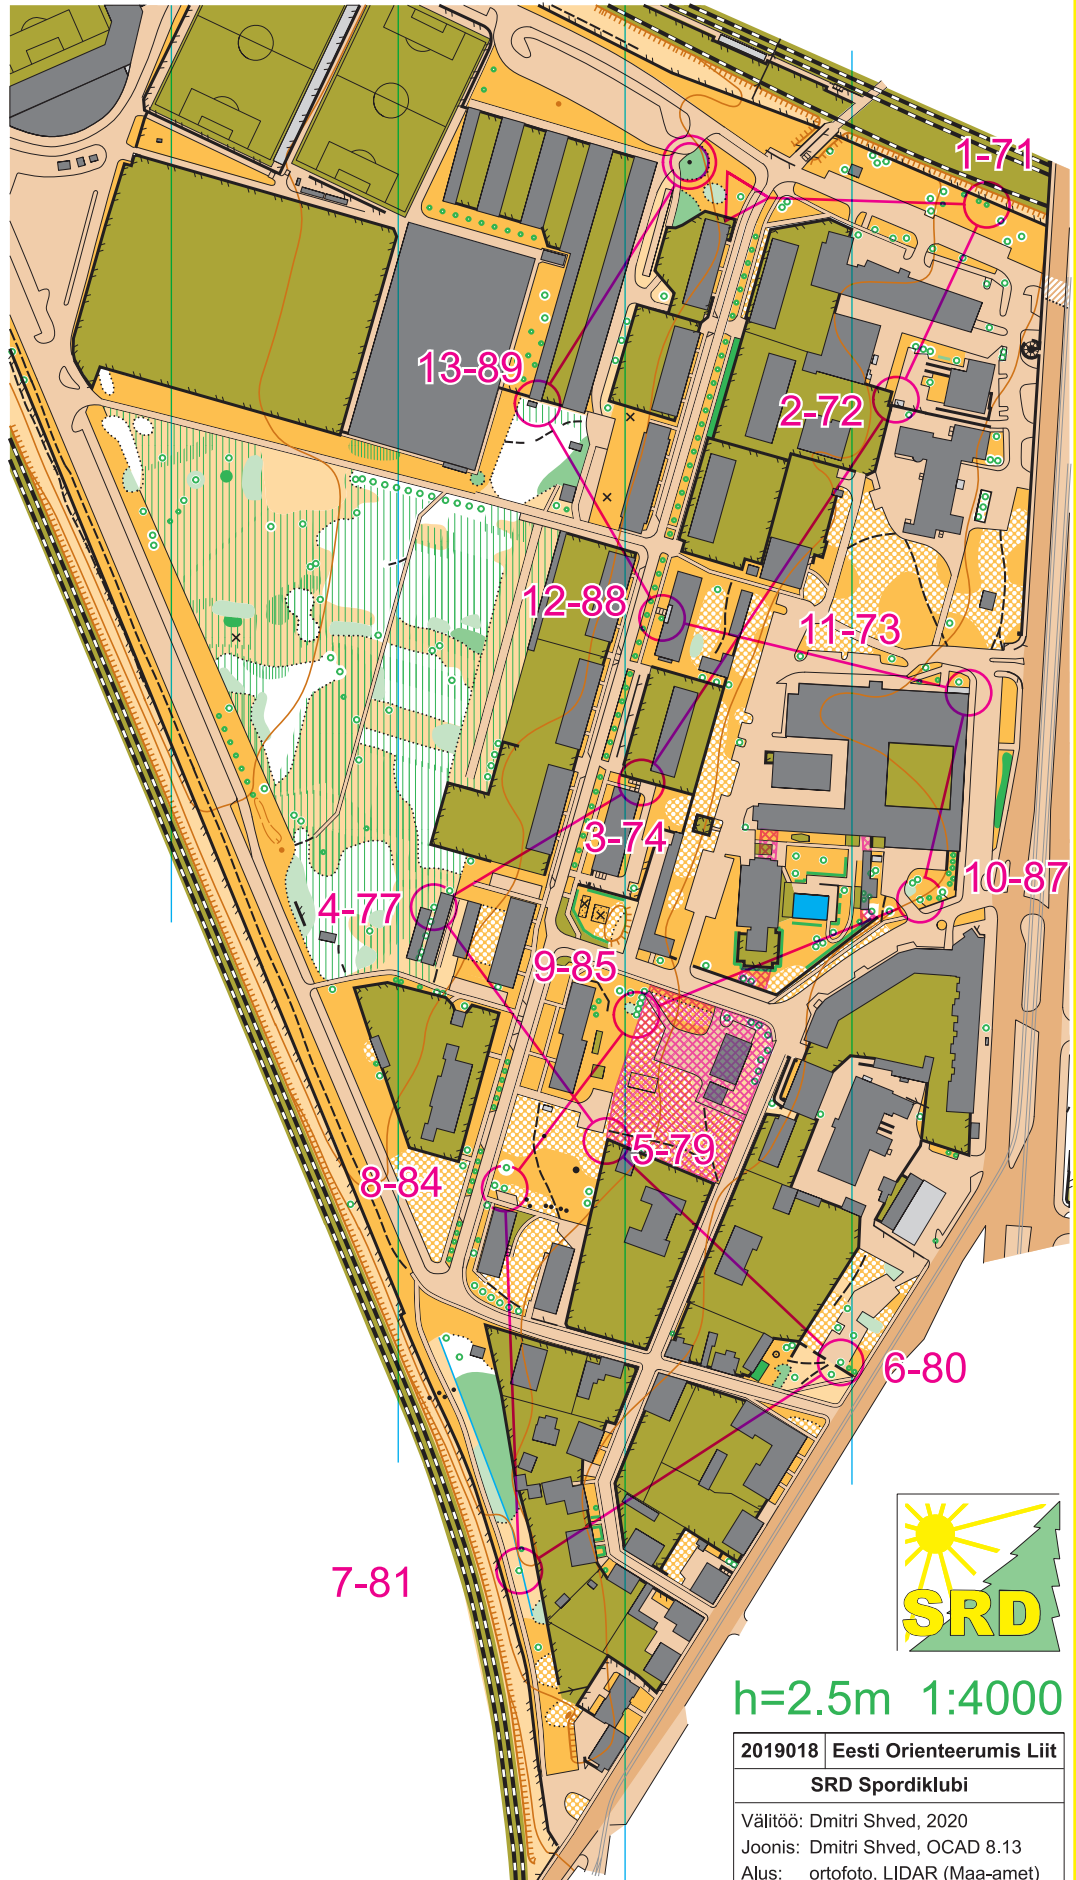

24/7

Kitseküla

Tallinn, sprindikaart

h=2.5m 1:4000

5-27.02 SRD SK püsirada				
Lühike		2.2 km		
▷		↑		○
1	71 ↘	↑		○
2	72 ■			┌
3	74 ↗			└
4	77 ↑	↑		○
5	79 ↗		Y	
6	80 ↗	↑		○
7	81 ↑			○
8	84 ↘	↑		○
9	85 ↙	↑		○
10	87 ↙	↑		○
11	73 ■			┌
12	88 →	↑		○
13	89 ↙	■		└
○		150 m		○

h=2.5m 1:4000

2019018 | Eesti Orienteerumis Liit
SRD Spordiklubi
Välitöö: Dmitri Shved, 2020
Joonis: Dmitri Shved, OCAD 8.13
Alus: ortofoto, LIDAR (Maa-amet)