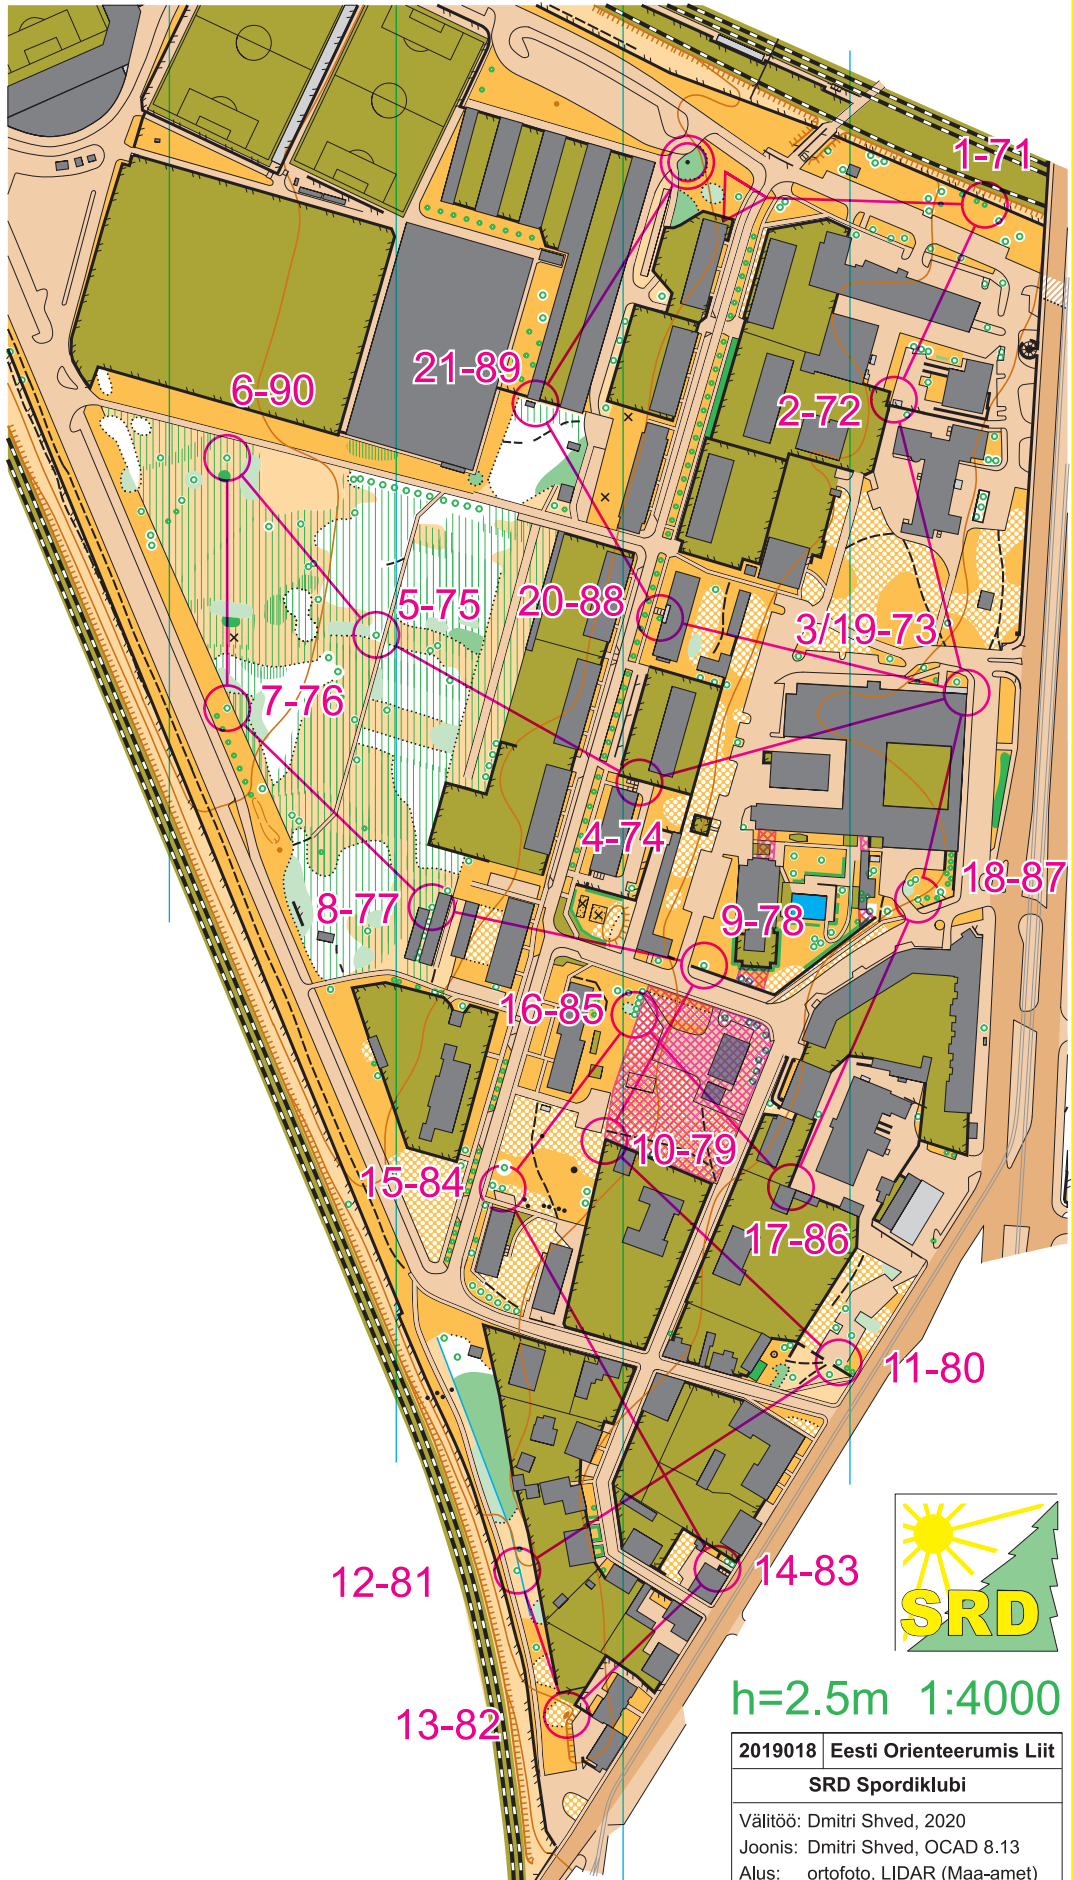

24/7

Kitseküla

Tallinn, sprindikaart

h=2.5m 1:4000

5-27.02 SRD SK püsirada				
Keskmine		3.2 km		
▷		↑		○
1	71 ↘	↑		○
2	72 ■			┌
3	73 ■			┐
4	74 ↗			└
5	75 ↑			○
6	90 ↑			○
7	76 ↑			○
8	77 ↑	↑		○
9	78 ↑			○
10	79 ↗		∕	
11	80 ↗	↑		○
12	81 ↑			○
13	82 ●			
14	83 ■ ↗			∨
15	84 ↘	↑		○
16	85 ↙	↑		○
17	86 ■ ↗			←
18	87 ↙	↑		○
19	73 ■			┐
20	88 →	↑		○
21	89 ↙	■		└
○	150 m	○		○

h=2.5m 1:4000

2019018 | Eesti Orienteerumis Liit
SRD Spordiklubi
Välitöö: Dmitri Shved, 2020
Joonis: Dmitri Shved, OCAD 8.13
Alus: ortofoto, LIDAR (Maa-amet)