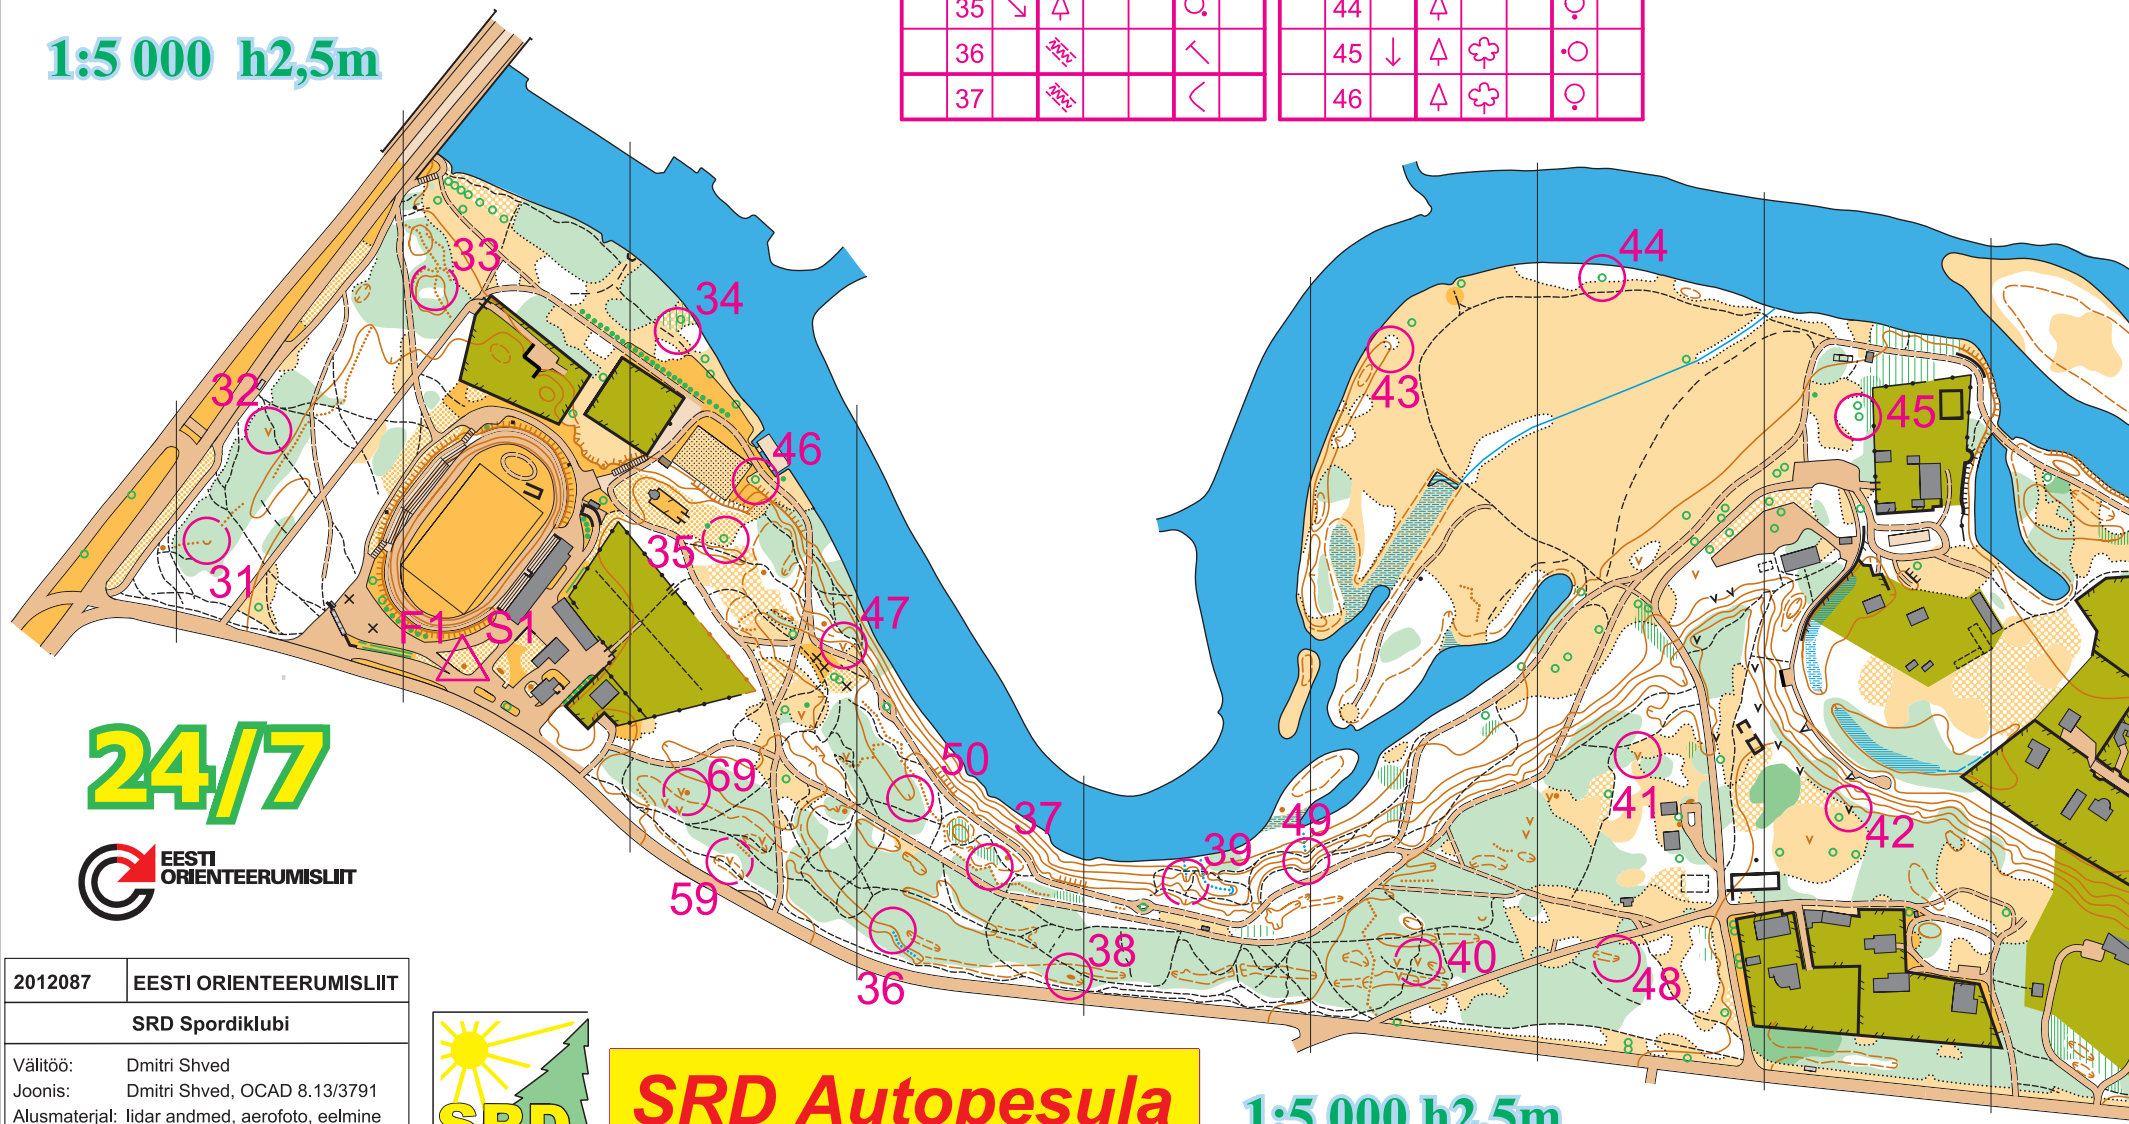

## sprindiorienteerumiskaart

### Harjumaa

1:5 000 h2,5m

25.06-12.07 SRD SK püsirada

▷	S1				
	31	∪	3x3		
	32	∇	2x3	⊙	
	33	⊞		<	
	34	↙		⊙	
	35	↘ ↗		⊙	
	36	⊞		↖	
	37	⊞		<	

38	•	⊞	⊙	
39	∩			
40	→	∇	2x2	
41	∇	◇	2x3	⊙
42	∇	⊞	1x1	
43	↙		⊙	
44	↑		⊙	
45	↓	↑	⊙	⊙
46	↑	⊙	⊙	

47	∇	2x2	⊙
48	⊞	⊞	⊙
49	∩		⊞
50	∩	⊞	⊞
59	∇	2x2	
69	•	⊞	

24/7

2012087 EESTI ORIENTEERUMISLIIT

SRD Spordiklubi

Välitöö: Dmitri Shved  
 Joonis: Dmitri Shved, OCAD 8.13/3791  
 Alusmaterjal: lidar andmed, aerofoto, eelmine kaart 2006070

**SRD Autopesula**

1:5 000 h2,5m