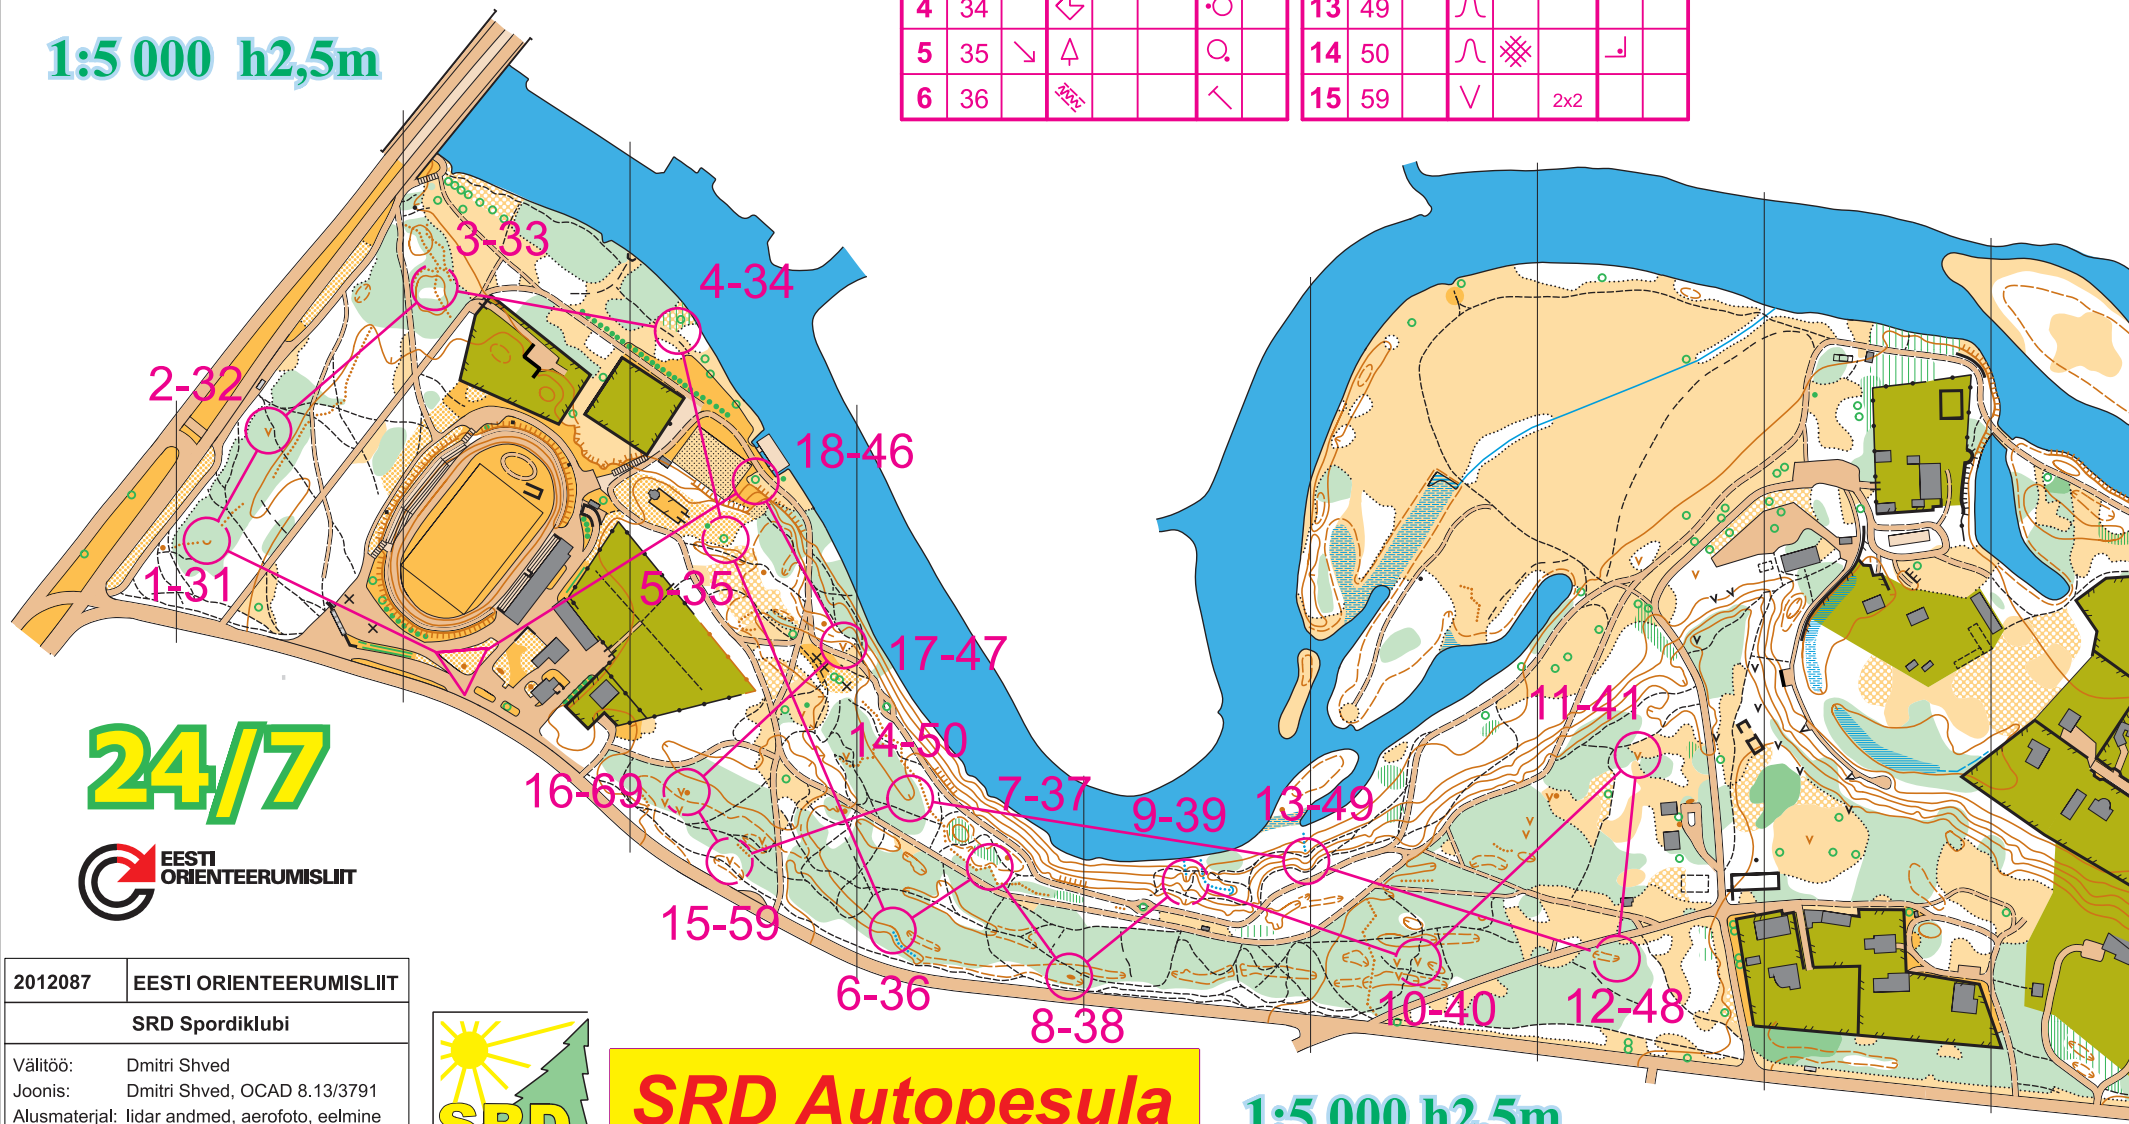

# Pirita Velodroom

sprindiorienteerumiskaart

Harjumaa

1:5 000 h2,5m

25.06-12.07 SRD SK püsirada

Lühike	2.9 km		
▷			
1 31	∪	3x3	
2 32	∇	2x3	⊙
3 33	SRD		<
4 34	↙		⊙
5 35	↘ ↗		⊙
6 36	SRD		<

7 37	SRD		<
8 38	• ⊗		⊙
9 39	∩		∥
10 40	→ ∇	2x2	
11 41	∇ ∠	2x3	⊙
12 48	⊖ ⊗		⊙
13 49	∩		
14 50	∩ ⊗		⌋
15 59	∇	2x2	

16 69	• ⊗		
17 47	∇	2x2	⊙
18 46	⤴ ⊗		♀
		230 m	⊙

24/7

2012087 EESTI ORIENTEERUMISLIIT

SRD Spordiklubi

Välitöö: Dmitri Shved  
 Joonis: Dmitri Shved, OCAD 8.13/3791  
 Alusmaterjal: lidar andmed, aerofoto, eelmine kaart 2006070

**SRD Autopesula**

1:5 000 h2,5m