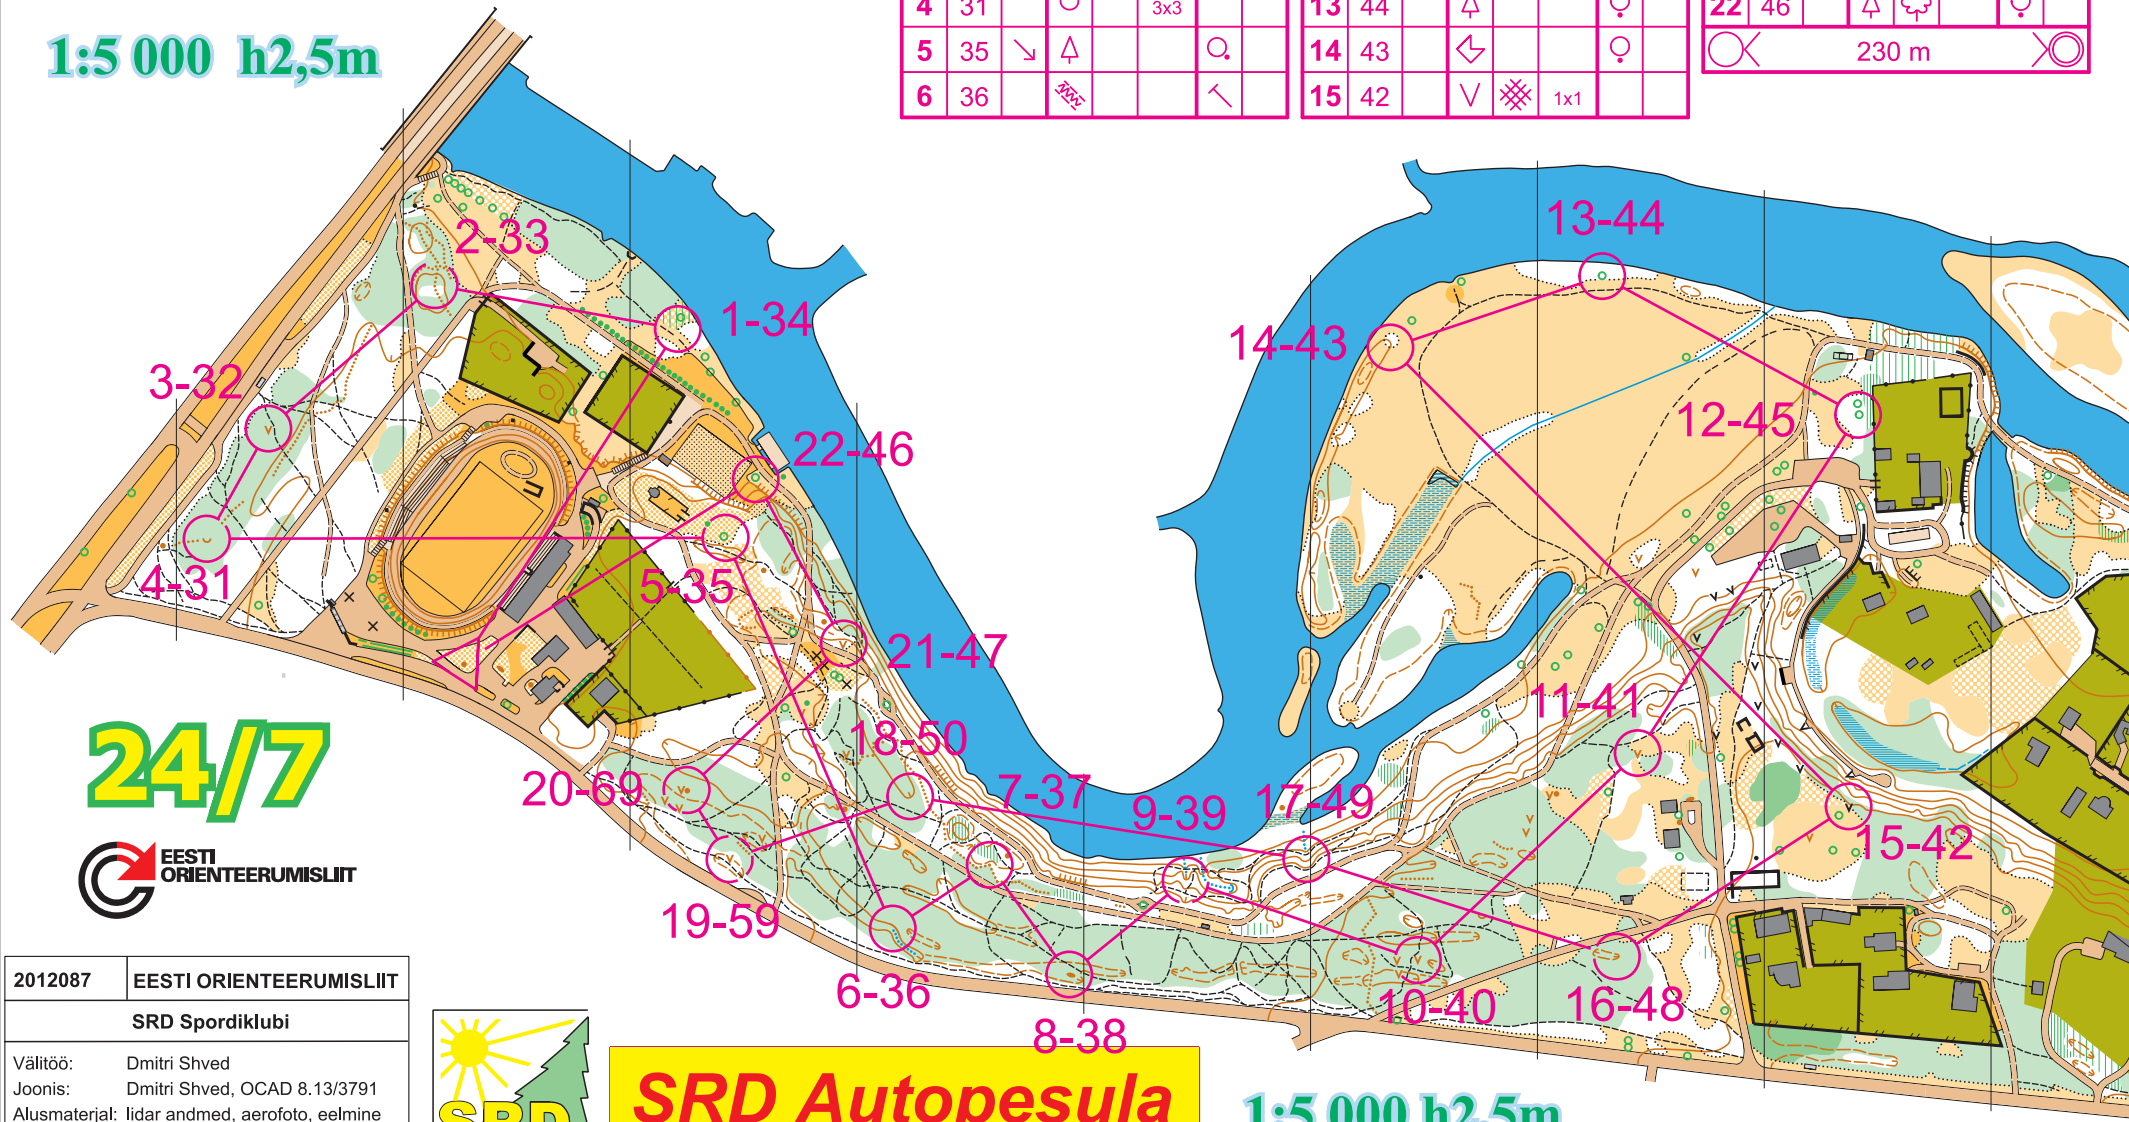

Pirita Velodroom

sprindiorienteerumiskaart

Harjumaa

1:5 000 h2,5m

25.06-12.07 SRD SK püsirada

Keskmine	4.3 km		
▷			
1 34	↙		○
2 33	SRD		<
3 32	∨	2x3	○
4 31	∪	3x3	
5 35	↘	↑	○
6 36	SRD		<

7 37	→	∨	2x2	
8 38	•	⊗		○
9 39	∧			∥
10 40	→	∨	2x2	
11 41		∨	2x3	○
12 45	↓	↑	⊗	○
13 44	↑			○
14 43	↙			○
15 42	∨	⊗	1x1	

16 48	⊗	⊗	○
17 49	∧		
18 50	∧	⊗	∟
19 59	∨		2x2
20 69	•	⊗	
21 47	∨		2x2
22 46	↑	⊗	○

○ 230 m ○

24/7

2012087	EESTI ORIENTEERUMISLIIT
SRD Spordiklubi	
Välitöö:	Dmitri Shved
Joonis:	Dmitri Shved, OCAD 8.13/3791
Alusmaterjal:	lidar andmed, aerofoto, eelmine kaart 2006070

SRD Autopesula

1:5 000 h2,5m