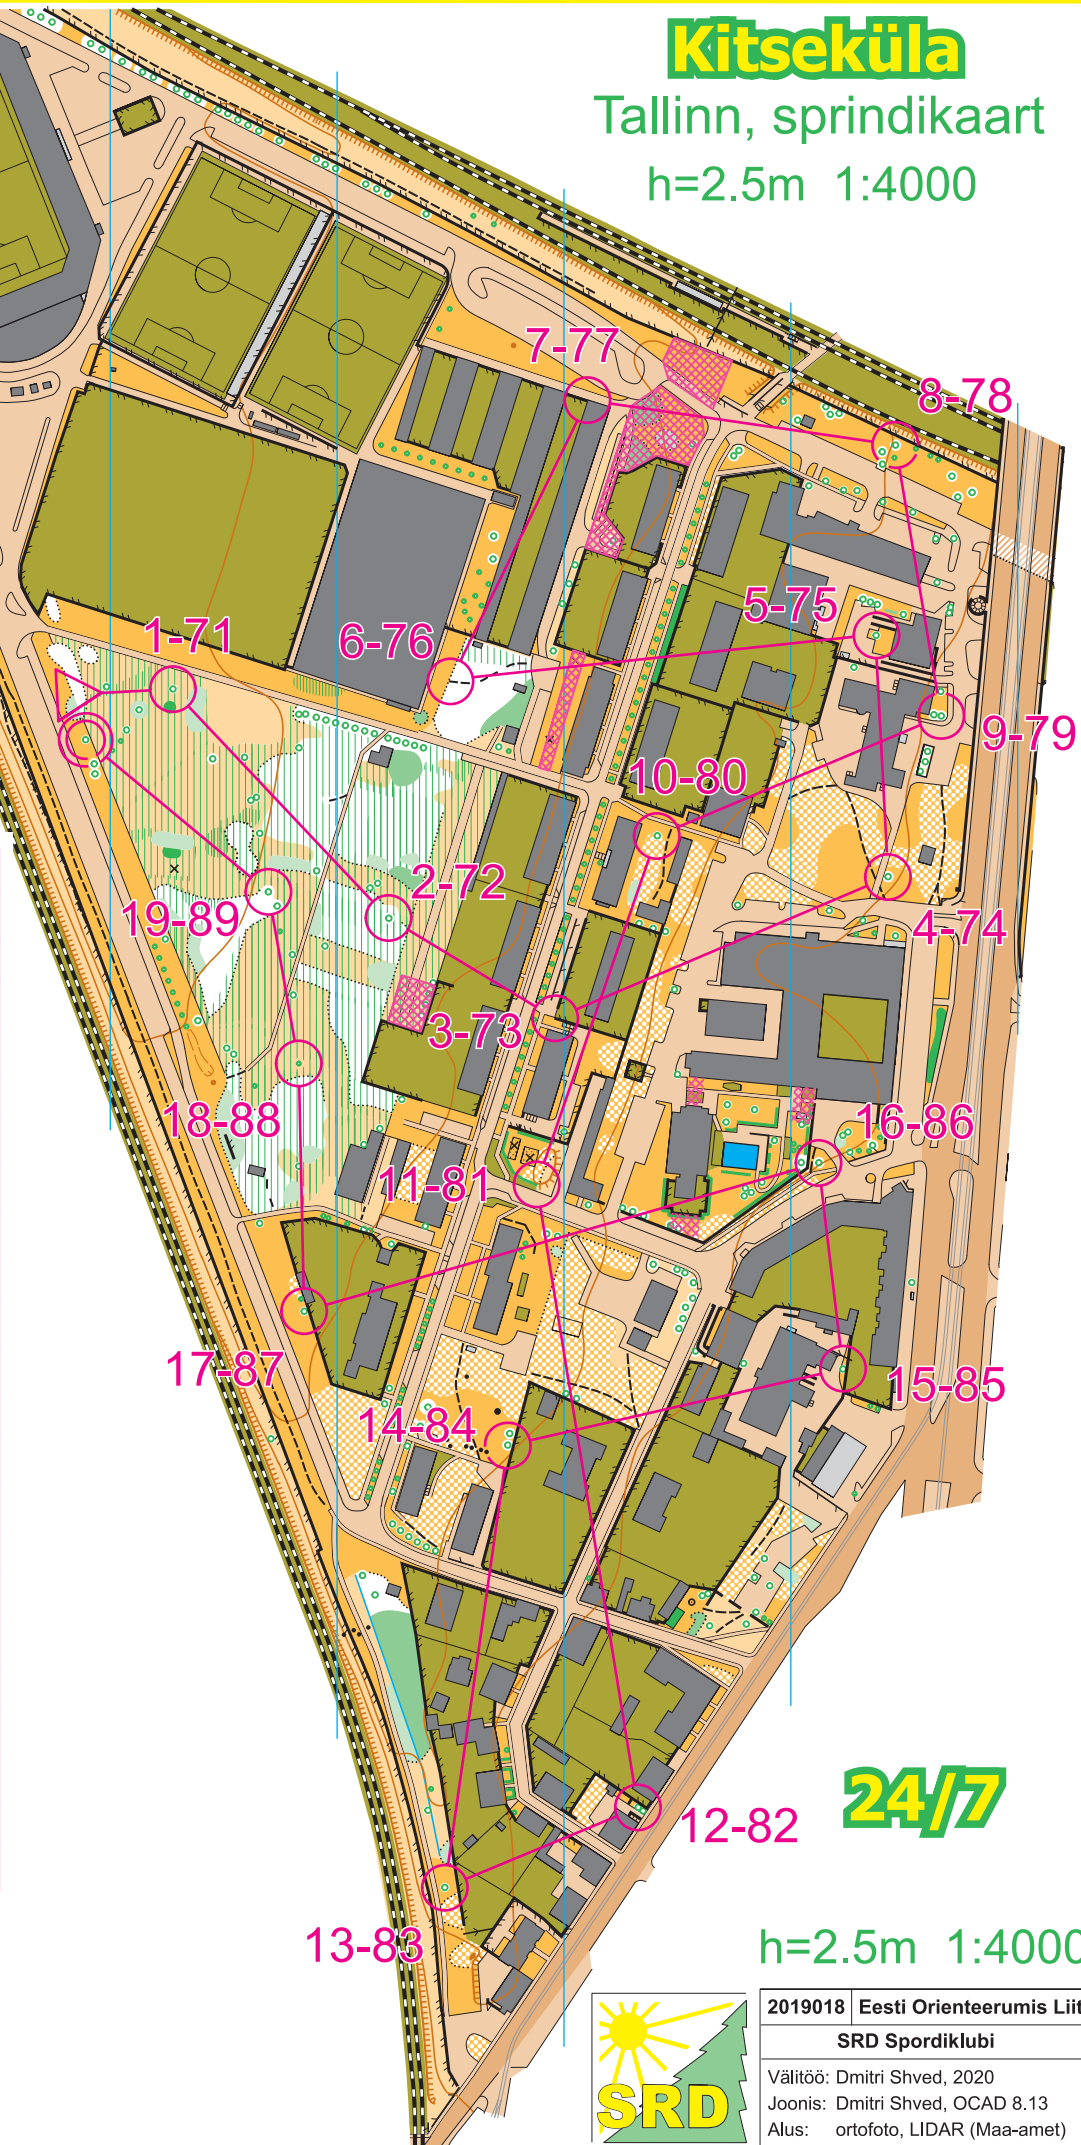

Kitseküla

Tallinn, sprindikaart
h=2.5m 1:4000

11-30.05 SRD Püsirada

Keskmine	3.3 km		
▷		◁	▷
1	71	△	☼
2	72	△	☼
3	73	↓	↗
4	74	△	☼
5	75	△	☼
6	76	↘	
7	77	■	
8	78	↑	△
9	79	→	△
10	80	↑	△
11	81	↖	
12	82	↖	△
13	83	△	☼
14	84	↓	△
15	85	△	☼
16	86	→	△
17	87	△	☼
18	88	△	☼
19	89	↖	△
○	130 m		

24/7

h=2.5m 1:4000

2019018 Eesti Orienteerumis Liit
SRD Spordiklubi
Välitöö: Dmitri Shved, 2020
Joonis: Dmitri Shved, OCAD 8.13
Alus: ortofoto, LIDAR (Maa-amet)