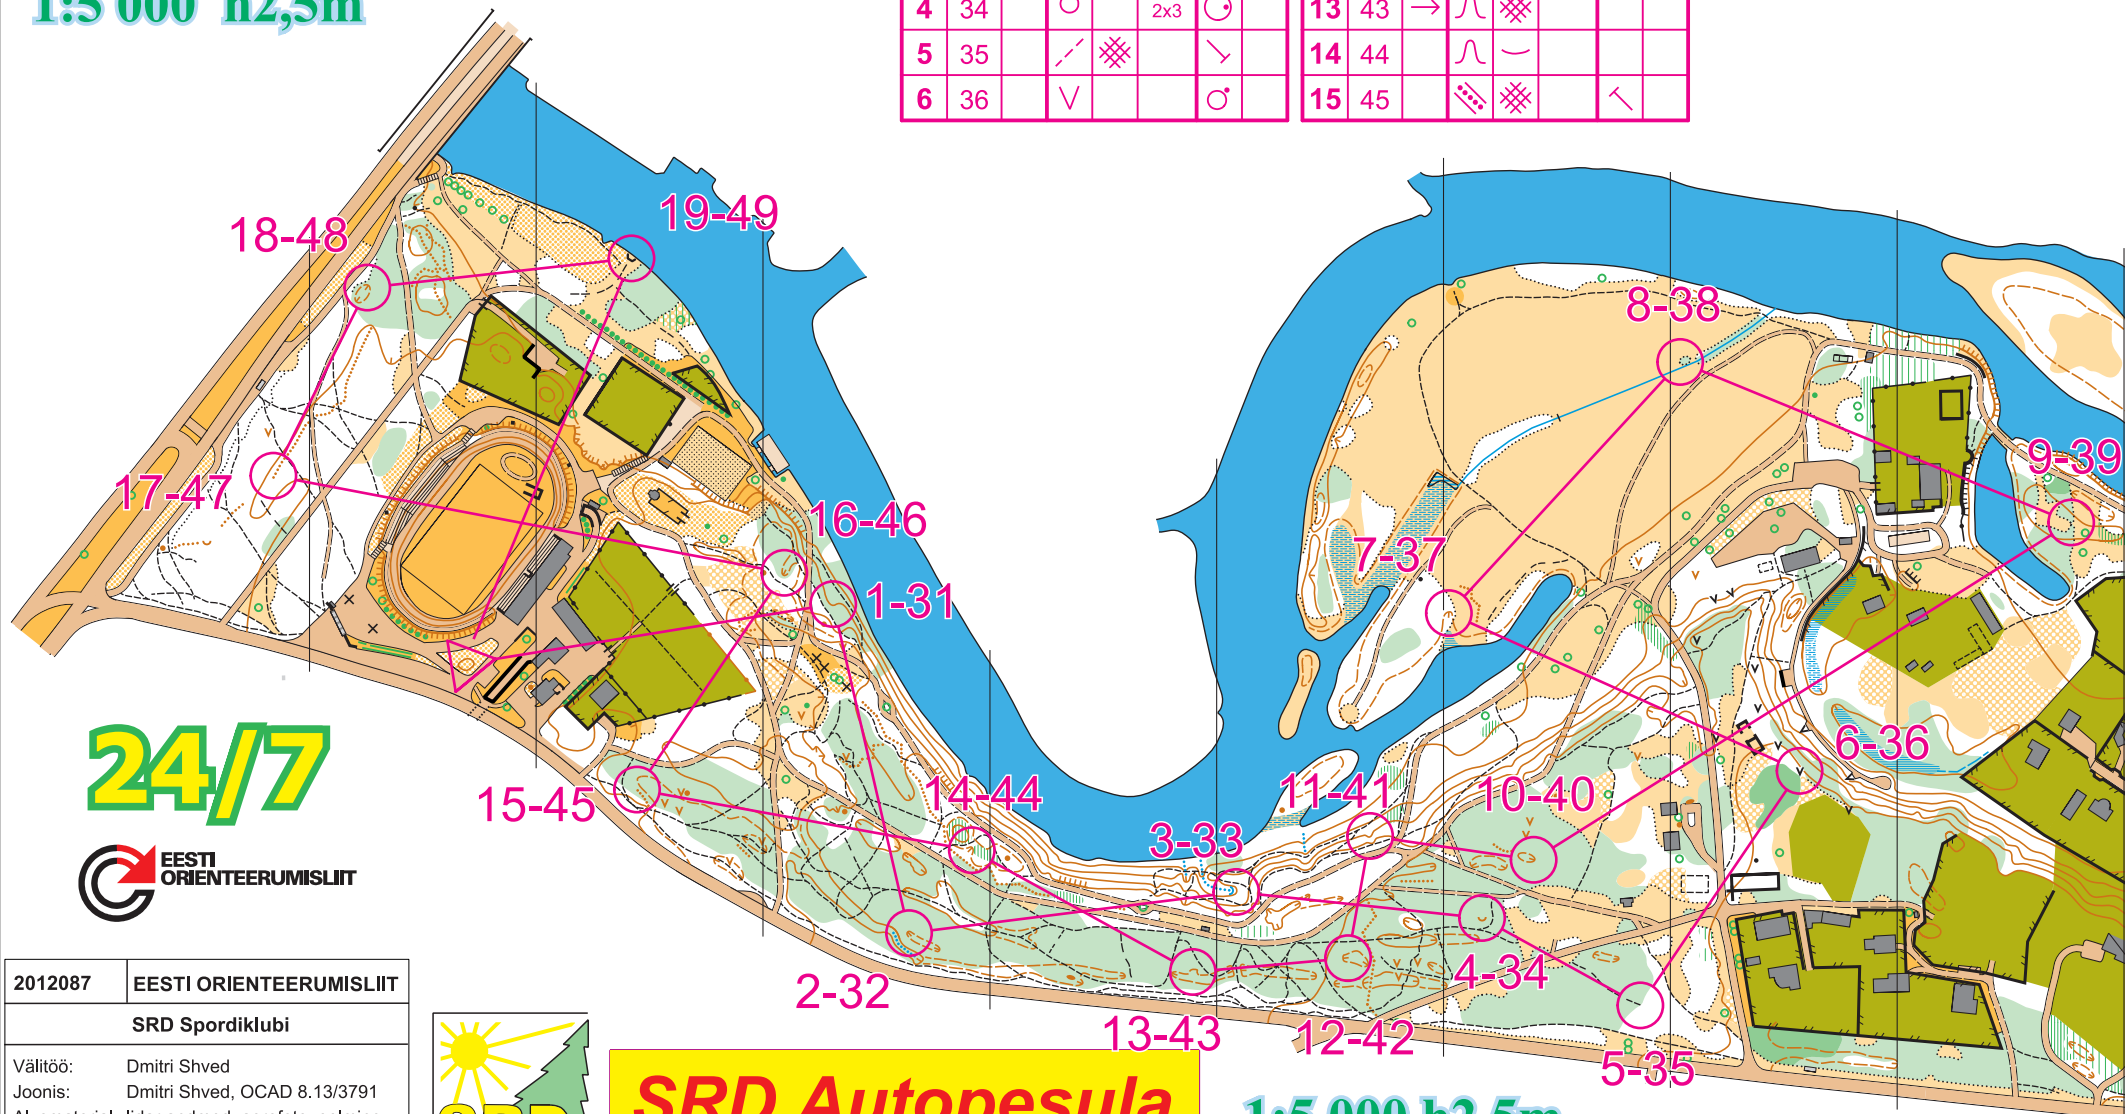

# Pirita Velodroom

sprindiorienteerumiskaart

Harjumaa

1:5 000 h2,5m

1-18.04 SRD SK püsirada			
Keskmine	4.1 km		
▷		○ —	Ħ
1	31	∩ —	
2	32	⊖ —	⊙
3	33	∩	
4	34	∪	2x3 ⊙
5	35	↗ #	↘
6	36	∇	⊙

7	37	∩ —	
8	38	#	⊙
9	39		
10	40	⊖ —	⊙
11	41	∩	∥
12	42	⊖ #	⊙
13	43	→ ∩ #	
14	44	∩ —	
15	45	↘ #	↙

16	46	∩ #	
17	47	↘	✓
18	48	⊖ —	⊙
19	49	↗	⊙

⊗ 290 m ⊗

24/7

2012087 EESTI ORIENTEERUMISLIIT

SRD Spordiklubi

Välitöö: Dmitri Shved  
 Joonis: Dmitri Shved, OCAD 8.13/3791  
 Alusmaterjal: lidar andmed, aerofoto, eelmine kaart 2006070

**SRD Autopesula**

1:5 000 h2,5m