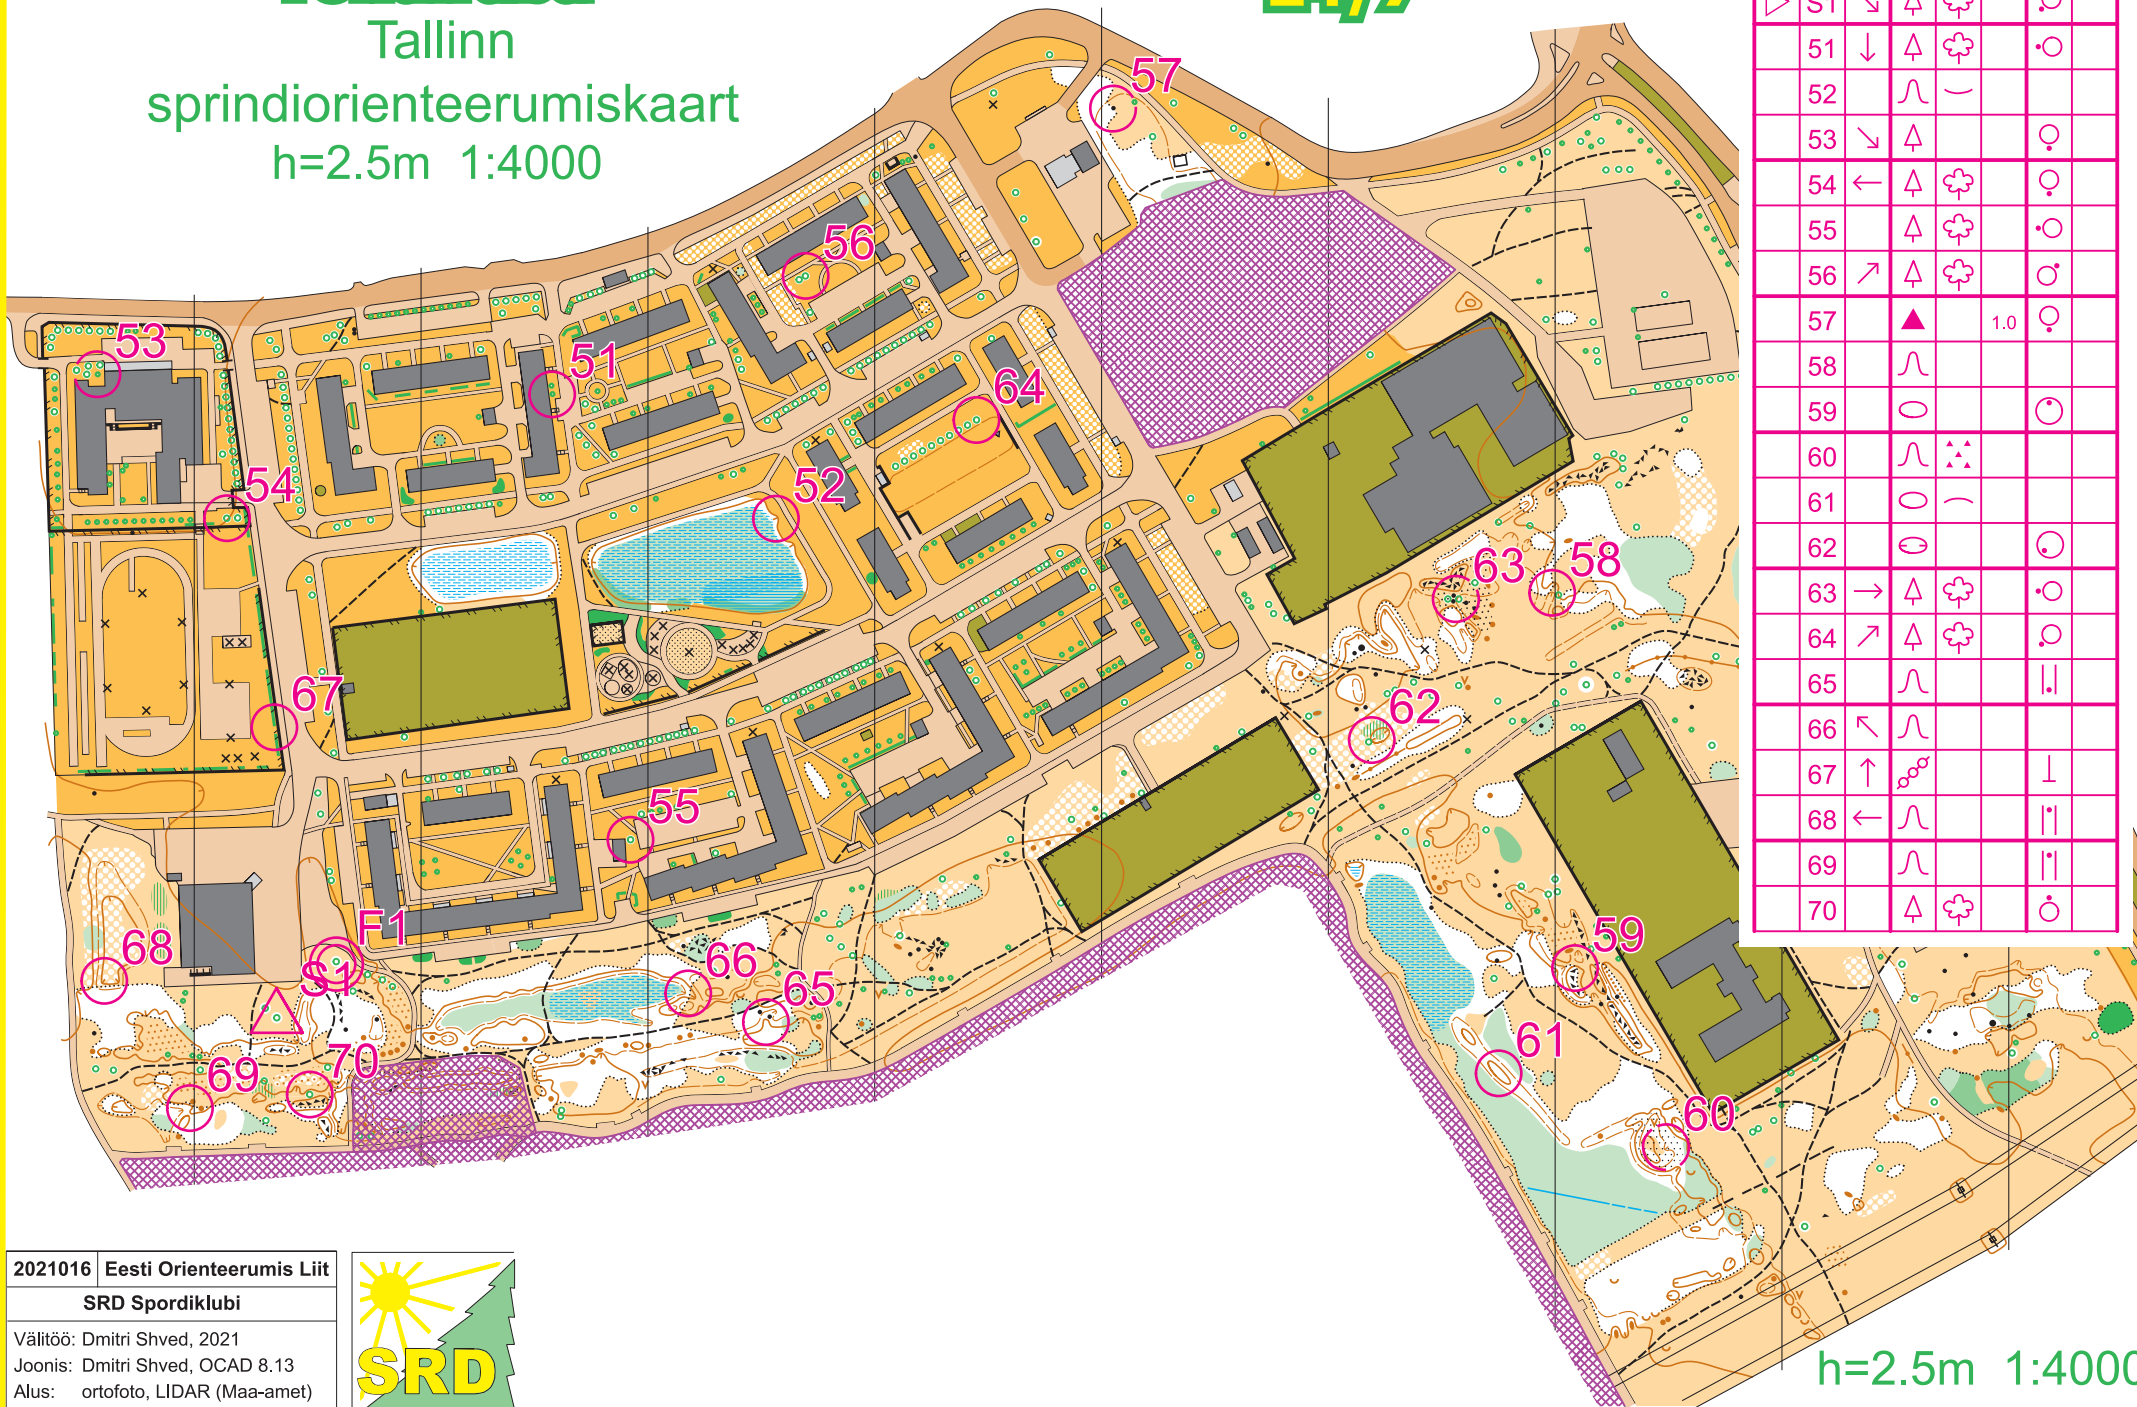

Tondiraba

Tallinn

sprindiorienteerumiskaart

h=2.5m 1:4000

24/7

24.03-11.04 SRD Püsirada

▷ S1	↘	↑	☼	○	
51	↓	↑	☼	•○	
52	↘	↘	☼		
53	↘	↑		♀	
54	←	↑	☼	♀	
55		↑	☼	•○	
56	↗	↑	☼	♂	
57		▲		1.0 ♀	
58	↘				
59	○			○	
60	↘	☼			
61	○	↘			
62	○			○	
63	→	↑	☼	•○	
64	↗	↑	☼	○	
65	↘				
66	↖	↘			
67	↑	♂		↓	
68	←	↘			
69	↘				
70	↑	☼		○	

2021016 Eesti Orienteerumis Liit

SRD Spordiklubi

Välitöö: Dmitri Shved, 2021

Joonis: Dmitri Shved, OCAD 8.13

Alus: ortofoto, LIDAR (Maa-amet)

h=2.5m 1:4000