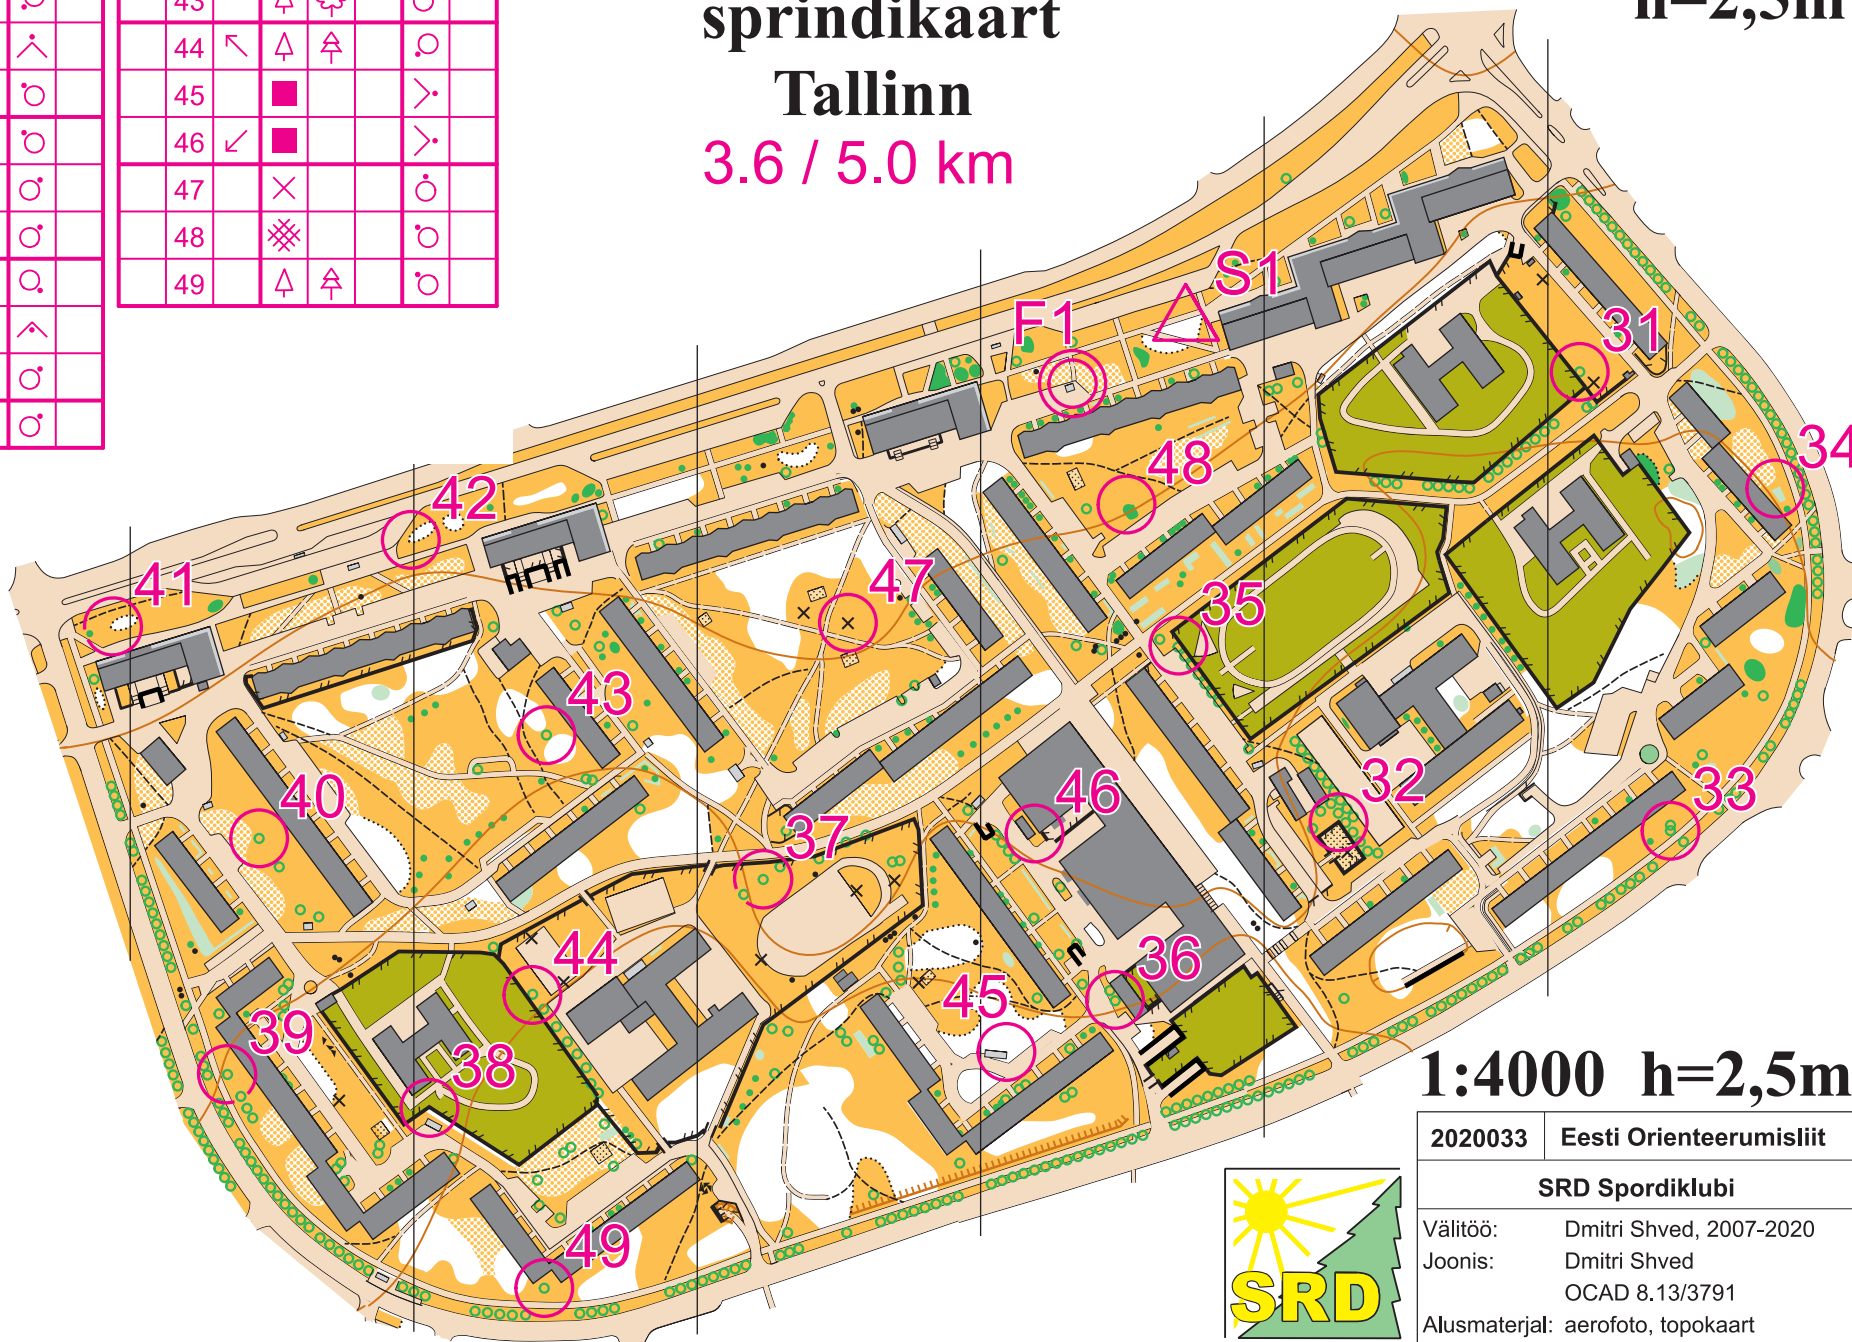

17.02-7.03 SRD SK püsirada

▷	S1	↶		○	
	31	△	☼	○	
	32	↗		△	
	33		△	△	○
	34	⊗		○	
	35		△	☼	○
	36	↘	△	△	○
	37		△	△	○
	38	↗		△	
	39		△	☼	○
	40	△	☼	○	

41	←	△	△	○
42	↙	△	△	○
43		△	☼	○
44	↖	△	△	○
45		■		▷
46	↙	■		▷
47	×			○
48	⊗			○
49	△	△		○

Sütiste

sprindikaart

Tallinn

3.6 / 5.0 km

24/7

1:4000

h=2,5m

1:4000 h=2,5m

2020033 Eesti Orienteerumisliit

SRD Spordiklubi

Välitöö: Dmitri Shved, 2007-2020

Joonis: Dmitri Shved
OCAD 8.13/3791

Alusmaterjal: aerofoto, topokaart