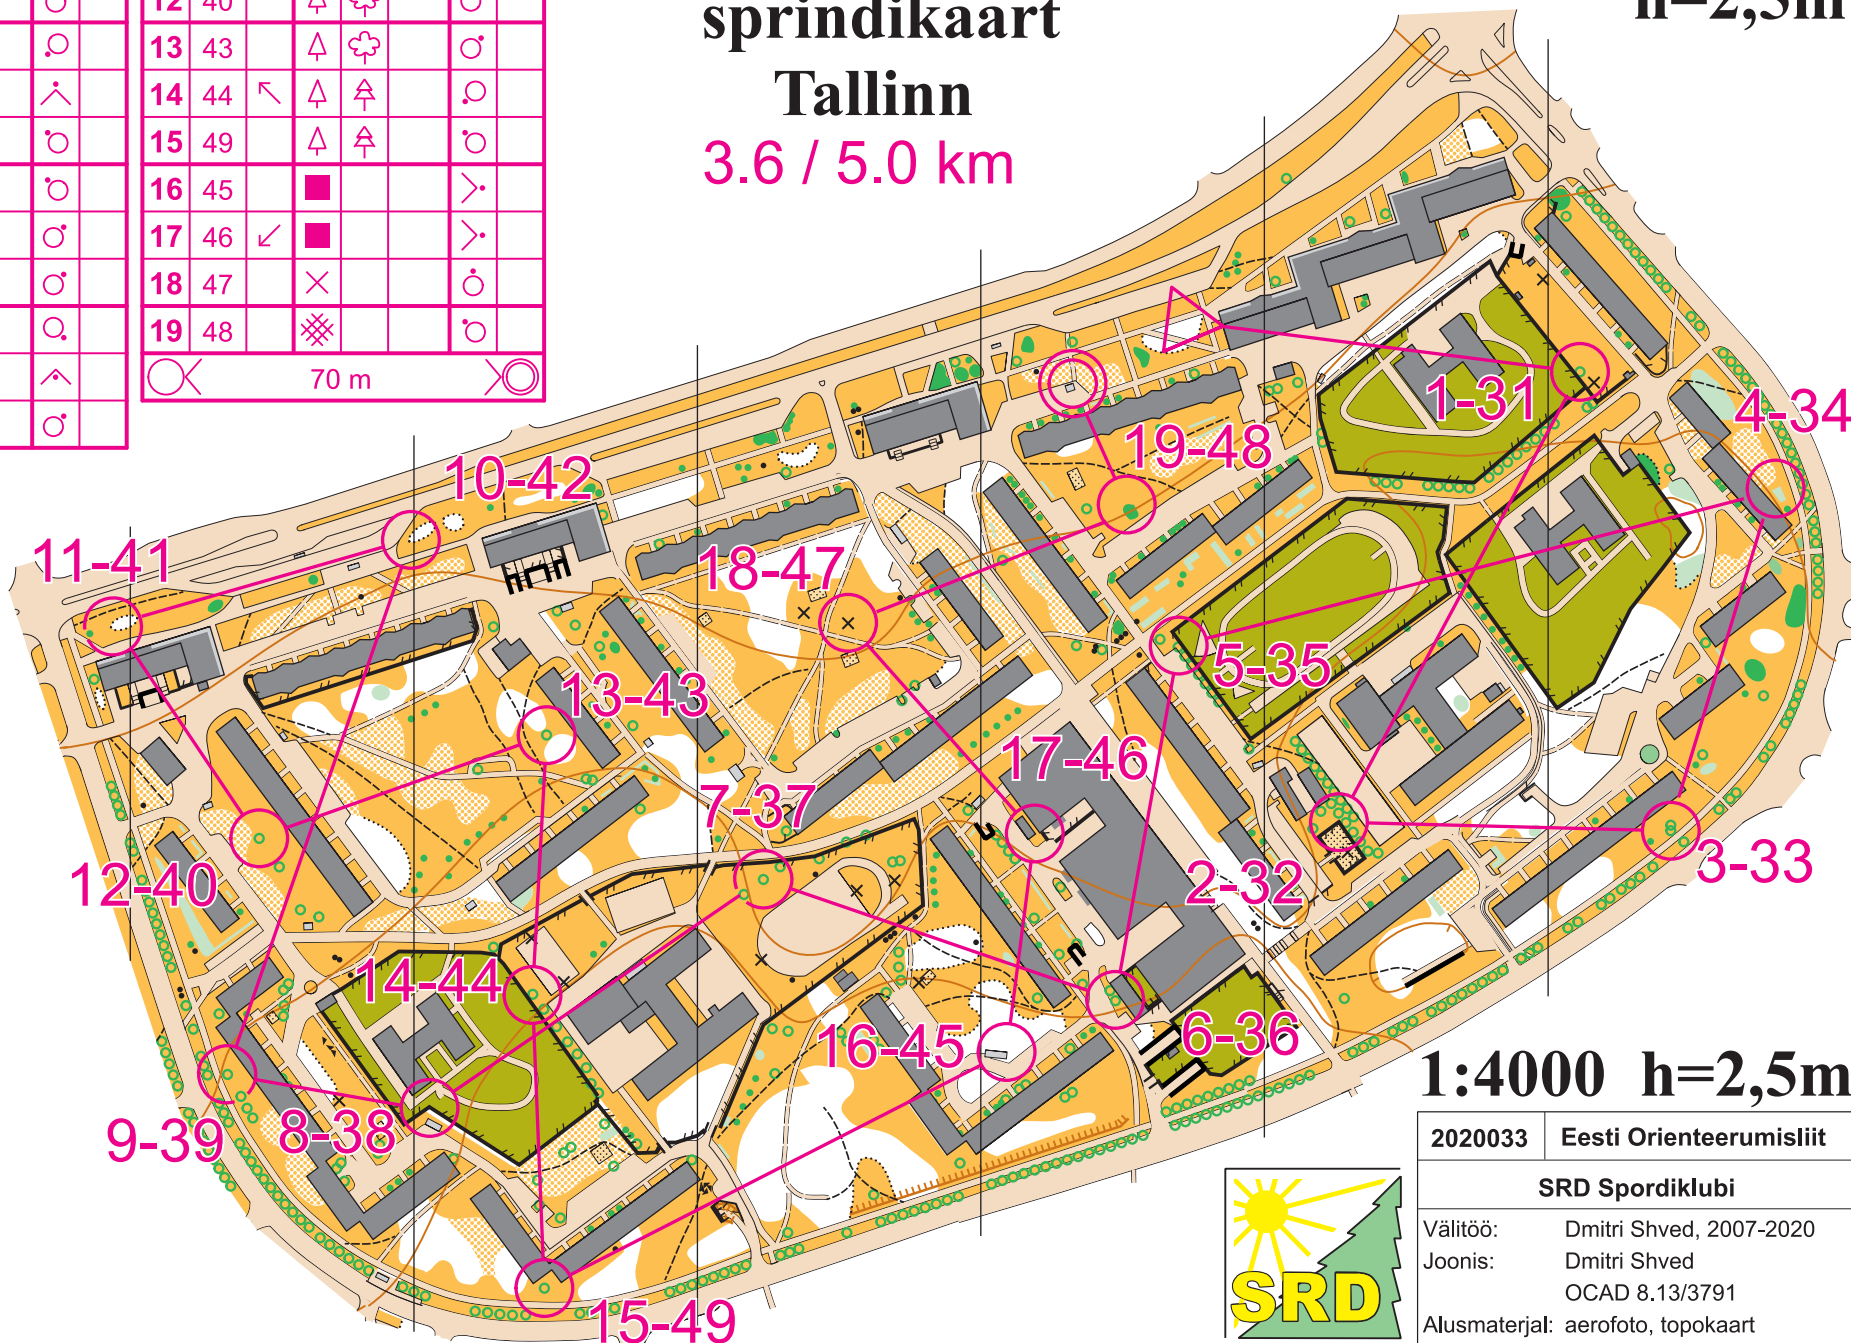

17.02-7.03 SRD SK püsirada

Keskmine 3.7 km

▷			◁		○
1	31	△	⊕		○
2	32	↗			^
3	33		△	△	○
4	34	⊗			○
5	35		△	⊕	○
6	36	↘	△	△	○
7	37		△	△	○
8	38	↗			^
9	39		△	⊕	○

10	42	↙	△	△	○
11	41	←	△	△	○
12	40		△	⊕	○
13	43		△	⊕	○
14	44	↖	△	△	○
15	49		△	△	○
16	45		■		>
17	46	↙	■		>
18	47	×			○
19	48	⊗			○

70 m

Sütiste

sprindikaart

Tallinn

3.6 / 5.0 km

24/7

1:4000

h=2,5m

1:4000 h=2,5m

2020033 Eesti Orienteerumisliit

SRD Spordiklubi

Välitöö: Dmitri Shved, 2007-2020

Joonis: Dmitri Shved

OCAD 8.13/3791

Alusmaterjal: aerofoto, topokaart