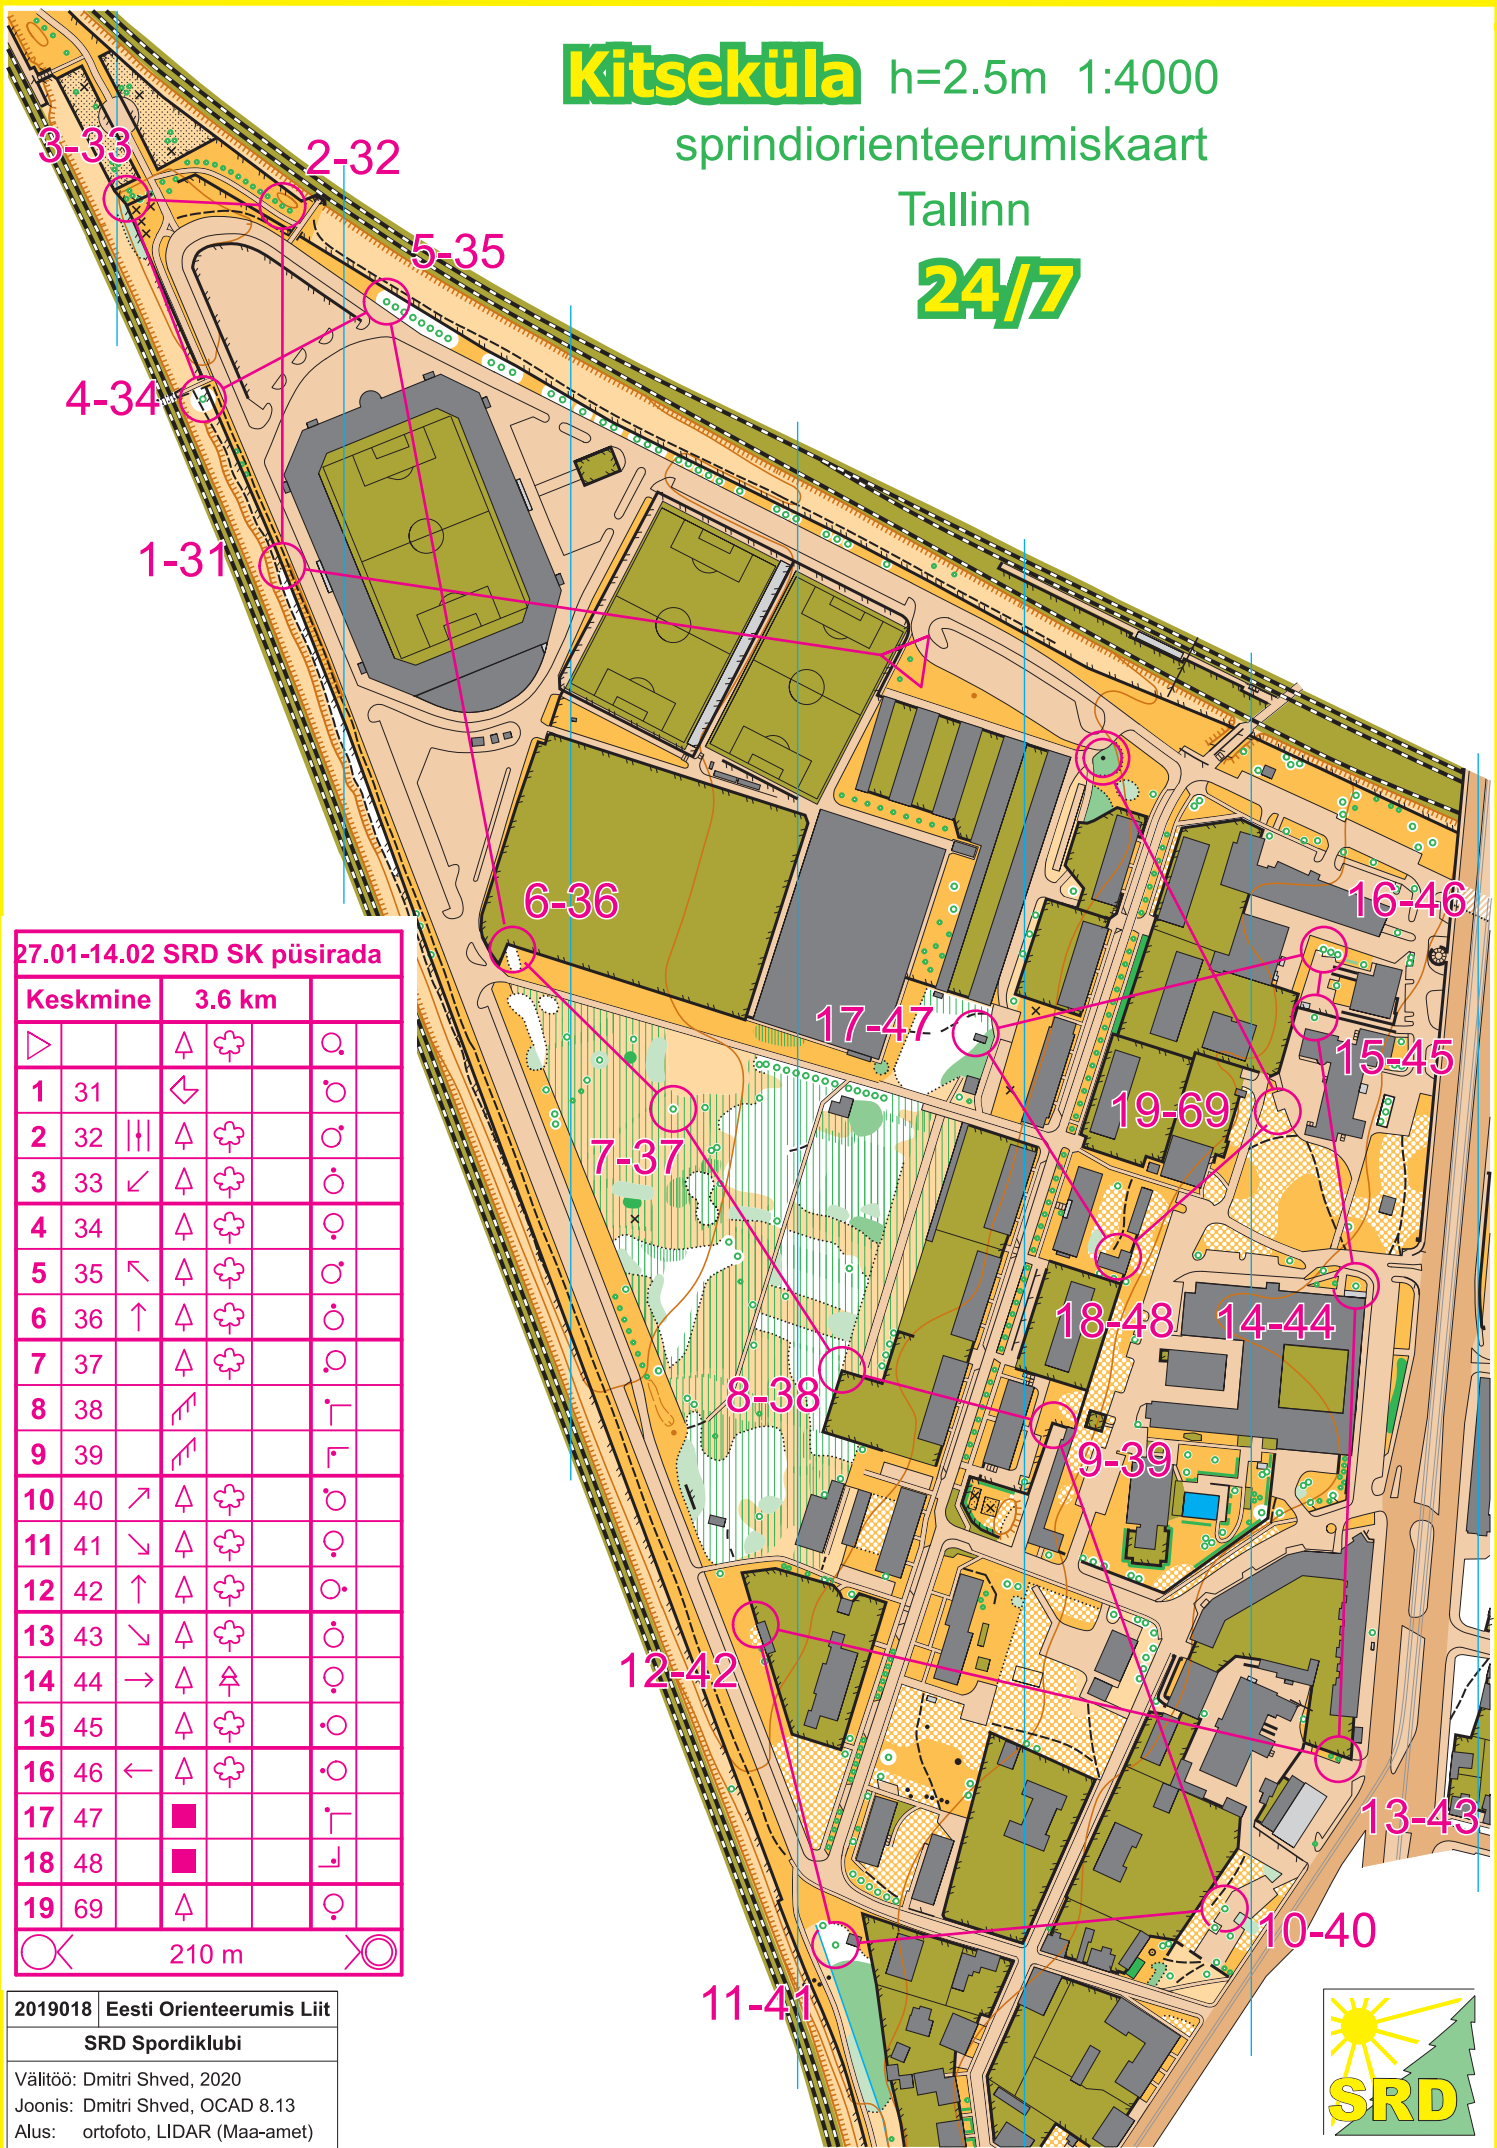

Kitseküla h=2.5m 1:4000

sprindiorienteerumiskaart

Tallinn

24/7

27.01-14.02 SRD SK püisirada

Keskmine	3.6 km		
▷		△	☼
1 31	◁		○
2 32		△	☼
3 33	✓	△	☼
4 34		△	☼
5 35	↖	△	☼
6 36	↑	△	☼
7 37		△	☼
8 38	↗		└
9 39	↗		└
10 40	↗	△	☼
11 41	↘	△	☼
12 42	↑	△	☼
13 43	↘	△	☼
14 44	→	△	☼
15 45		△	☼
16 46	←	△	☼
17 47	■		└
18 48	■		└
19 69	△		○

○ 210 m ○

2019018 Eesti Orienteerumis Liit
 SRD Spordiklubi
 Välitöö: Dmitri Shved, 2020
 Joonis: Dmitri Shved, OCAD 8.13
 Alus: ortofoto, LIDAR (Maa-amet)