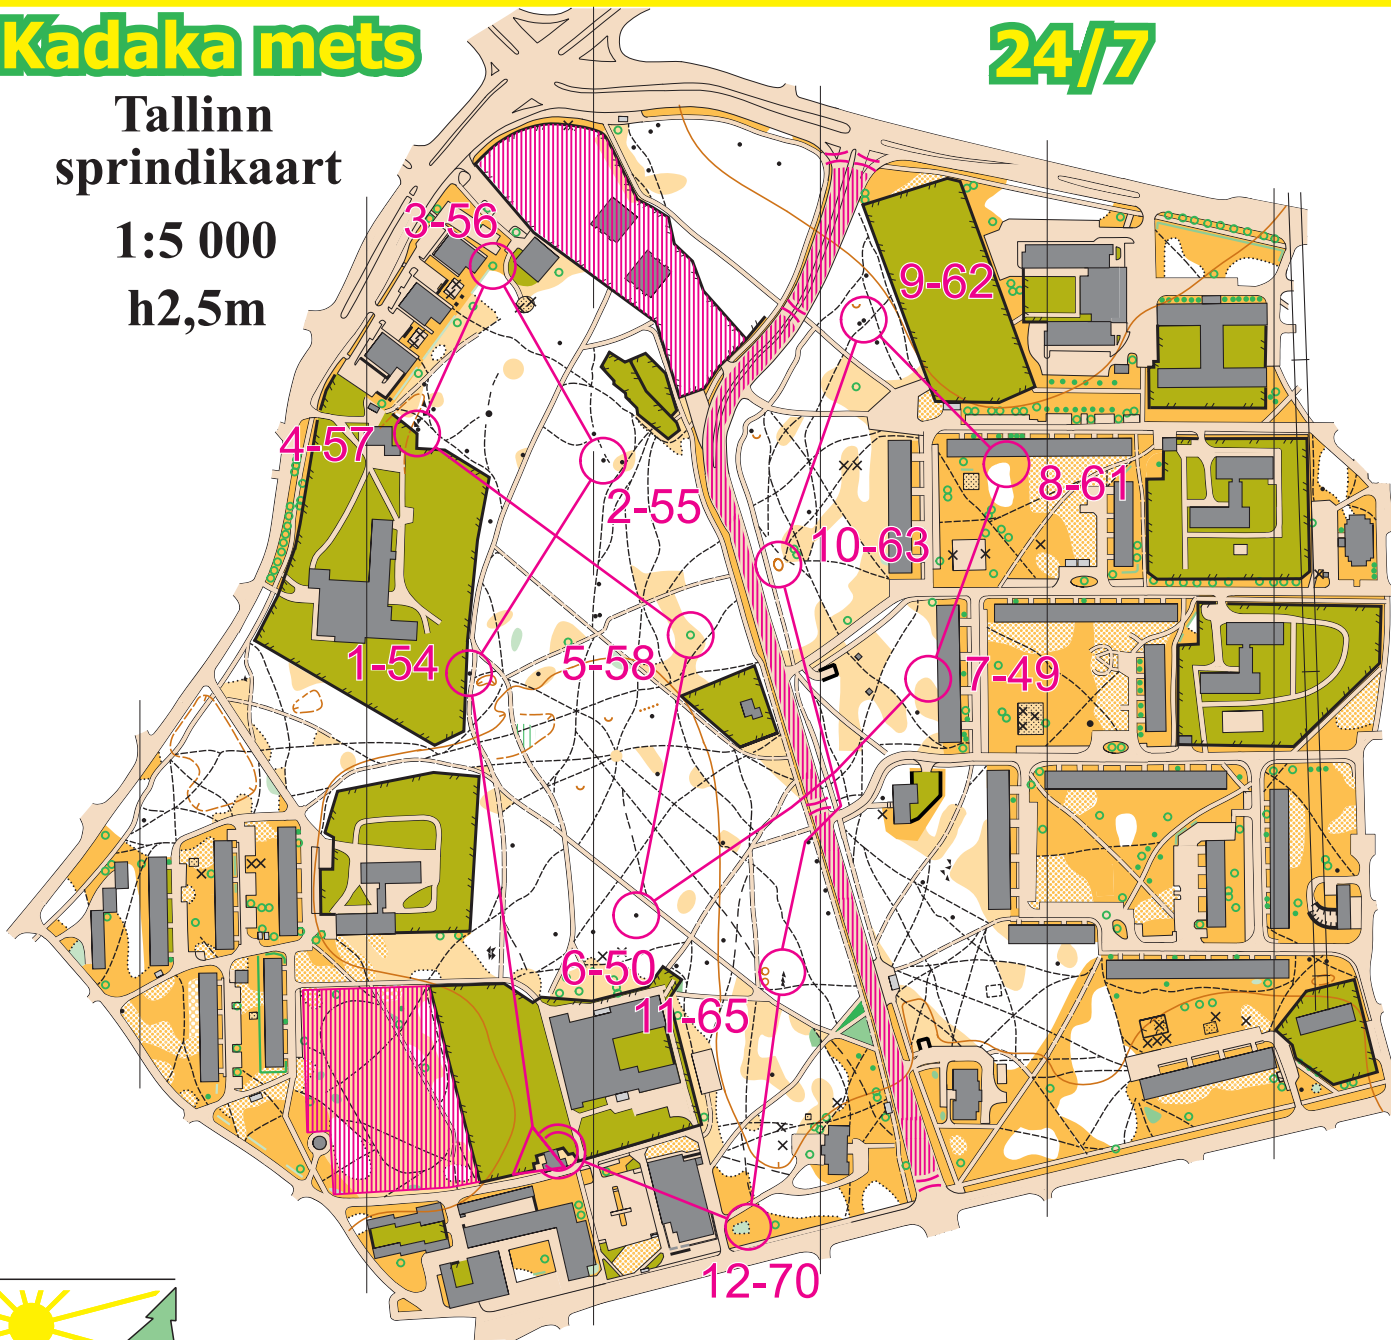

Kadaka mets

Tallinn
sprindikaart

1:5 000
h2,5m

24/7

19.01- 7.02 SRD SK püsirada				
Lühike	2.5 km			
▷	↑	↗		┘
1	54	▲	1.0	○
2	55	←	▲	○
3	56	↑		○
4	57	↗		┘
5	58	↑		○
6	50	▲	0.5	○
7	49	⋯		○
8	61	↑	↑	○
9	62	↗	▲	0.5
10	63	○		○
11	65	▲		┘
12	70	→	↑	○
○	130 m		○	

1:5 000 h2,5m

2020021 Eesti Orienteerumisliit

SRD Spordiklubi

Välitöö: Dmitri Shved, 04.2020

Joonis: Dmitri Shved
OCAD 8.13/3791

Alusmaterjal: aerofoto, topokaart