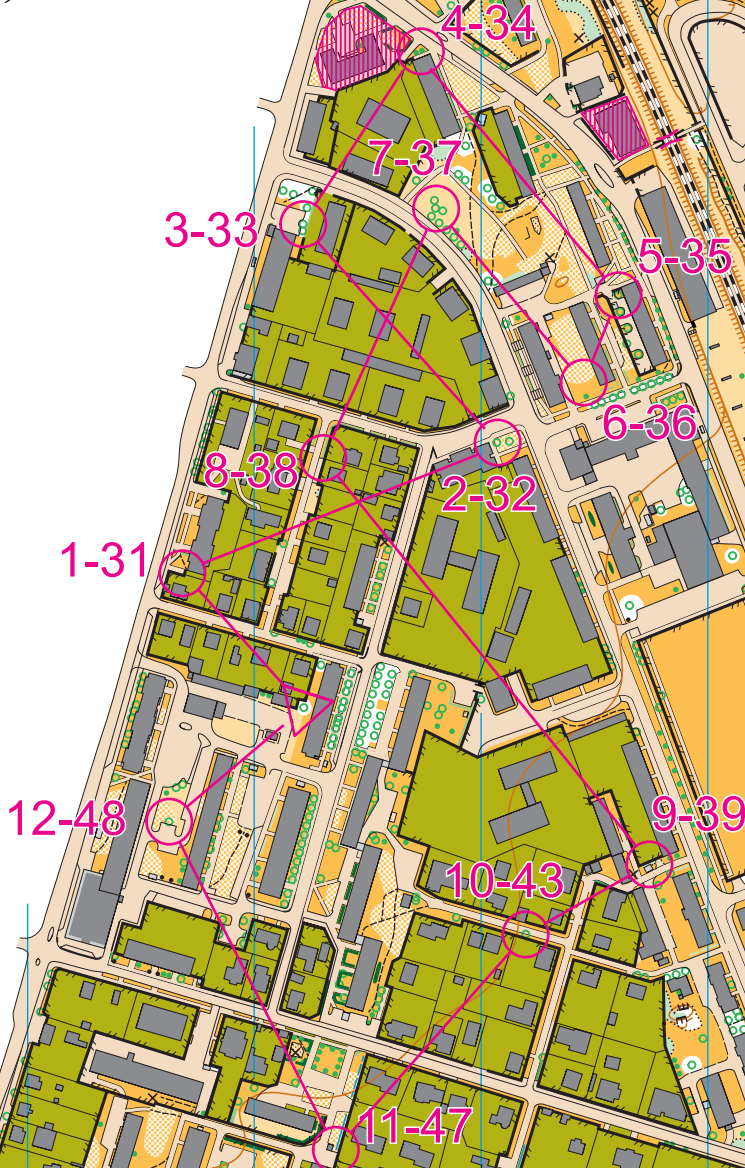

Lilleküla

Tallinna sprindikaart 1:5 000 h2,5m

6-24.01 SRD SK püsirada

Lühike		2.3 km		
▷		↑	☼	○
1	31	↗		┘
2	32	←	↑	⊙
3	33		↑	☼
4	34	→	↑	☼
5	35	↑	↑	☼
6	36	⋯		⊙
7	37		↑	☼
8	38	⊗		┘
9	39	■		⊙
10	43	↑	☼	⊙
11	47	⊗		┘
12	48	↑	☼	⊙

○ 120 m ○

1:5 000 h2,5m

2017050 Eesti Orienteerumisliit

SRD Spordiklubi

Välitöö: Dmitri Shved, 2017-2019

Joonis: Dmitri Shved

OCAD 8.13/3791

Alusmaterjal: aerofoto, LIDAR andmed