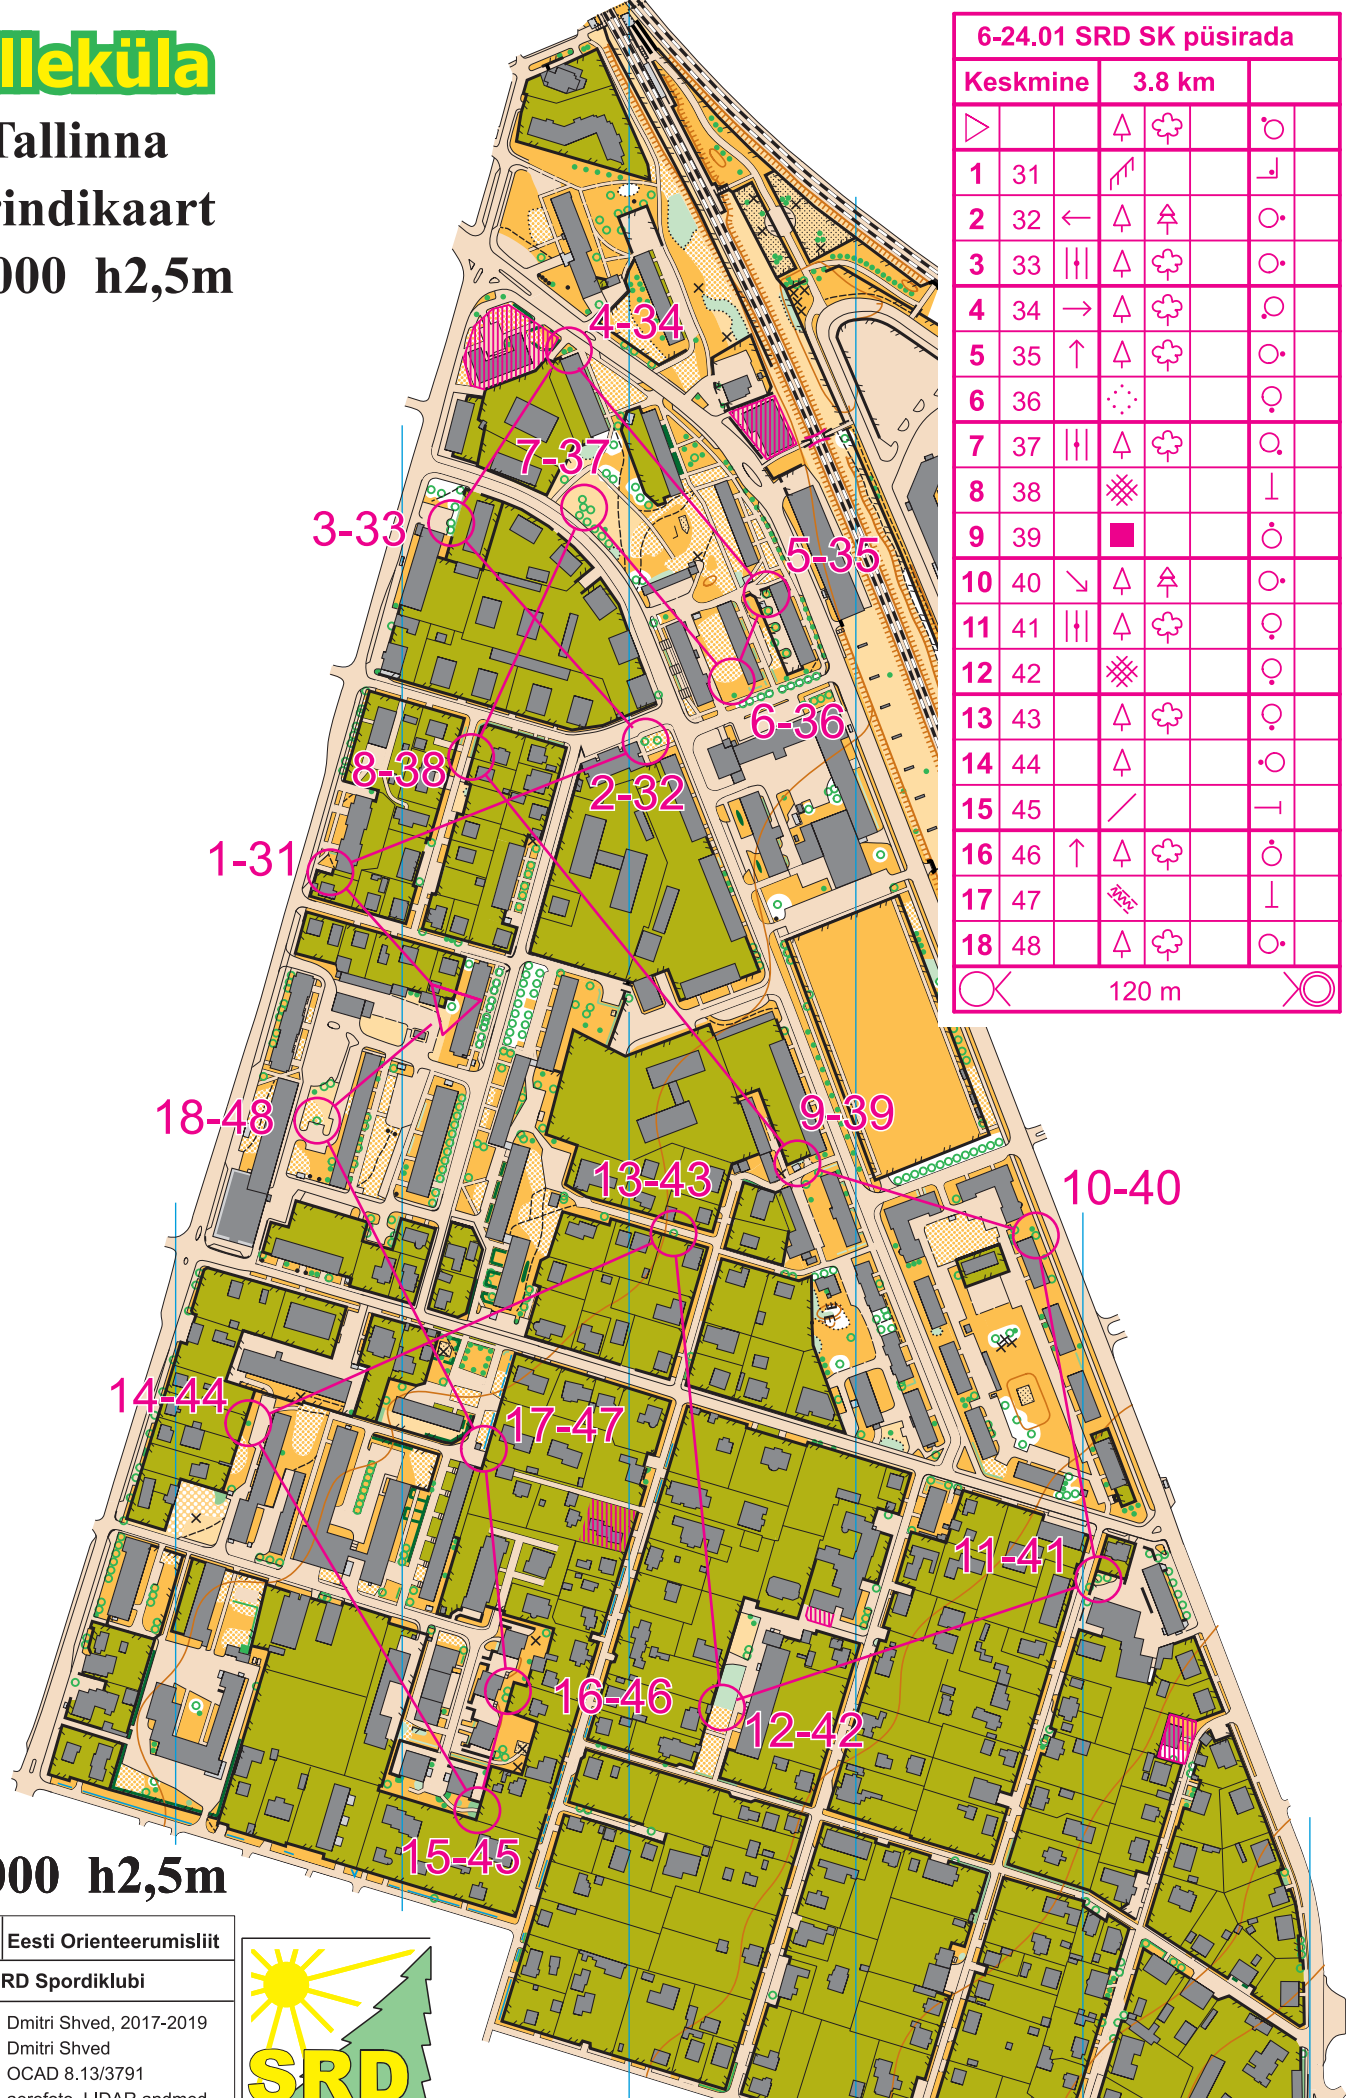

Lilleküla

Tallinna
sprindikaart
1:5 000 h2,5m

6-24.01 SRD SK püsirada				
Keskmine		3.8 km		
▷		↑	☼	○
1	31	↗		└
2	32	←	↑	☼
3	33		↑	☼
4	34	→	↑	☼
5	35	↑	↑	☼
6	36	⋯		○
7	37		↑	☼
8	38	⊗		└
9	39	■		○
10	40	↘	↑	☼
11	41		↑	☼
12	42	⊗		○
13	43	↑	☼	○
14	44	↑		○
15	45	/		└
16	46	↑	↑	☼
17	47	⊗		└
18	48	↑	☼	○
		120 m		

1:5 000 h2,5m

2017050	Eesti Orienteerumisliit
SRD Spordiklubi	
Välitöö:	Dmitri Shved, 2017-2019
Joonis:	Dmitri Shved
	OCAD 8.13/3791
Alusmaterjal:	aerofoto, LIDAR andmed