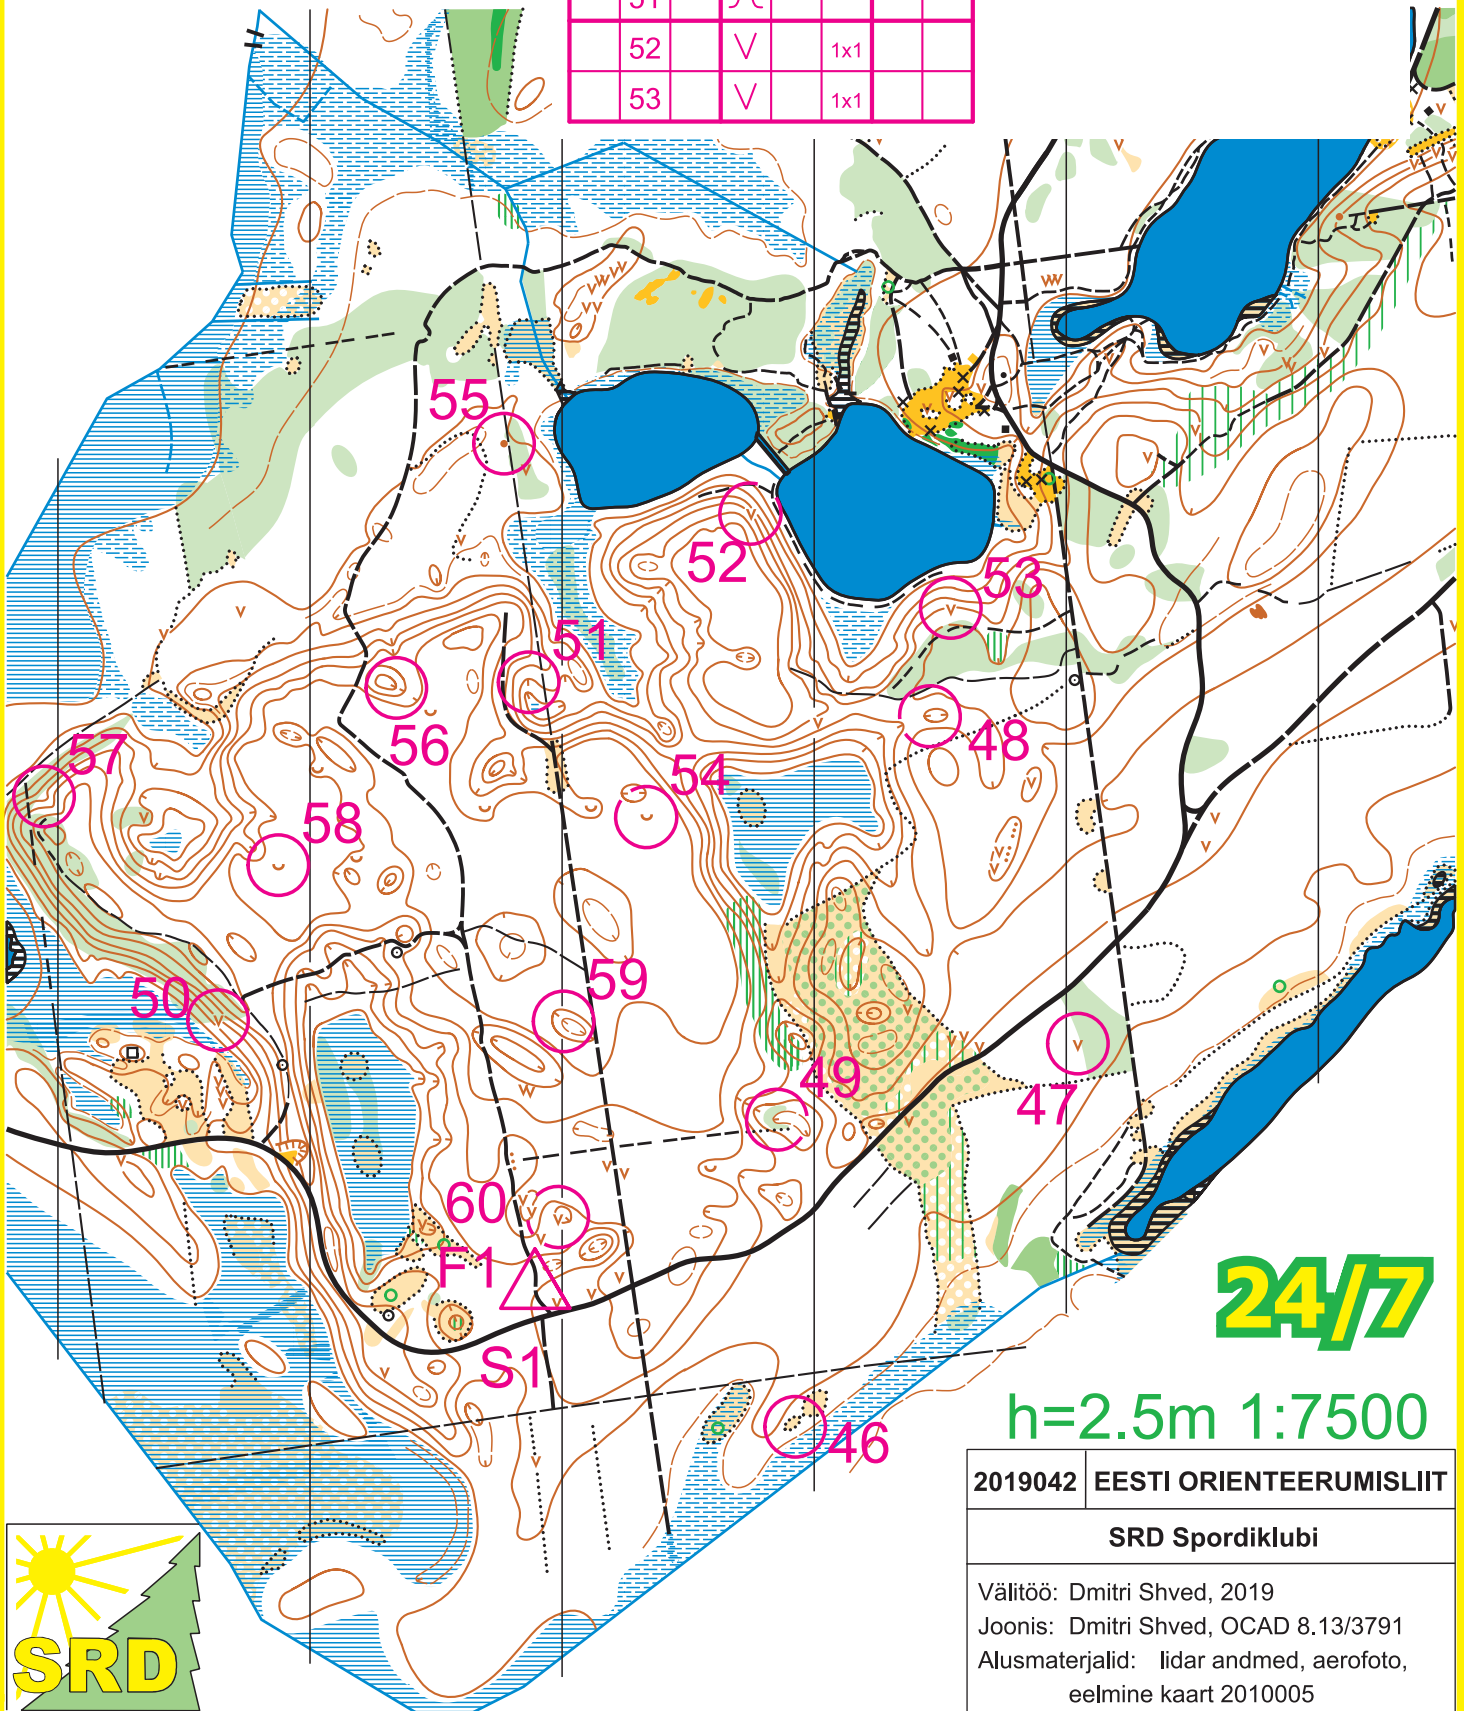

# Järvi Järved

Harjumaa  
Orienteerumis kaart  
h=2.5m 1:7500

12-24.05 SRD SK püsirada				
▷	S1	↗		<
46	↙	⋯		○
47	∇		2x2	
48	⊖			○
49	⊖			○
50	∇	⊗	1x1	
51	∩			
52	∇		1x1	
53	∇		1x1	

54	∩			
55	•			○
56	⊖			○
57	∩			∥
58	∩			
59	⊖			○
60	→	∇	1x3	

**24/7**

h=2.5m 1:7500

2019042	EESTI ORIENTEERUMISLIIT
SRD Spordiklubi	
Välitöö: Dmitri Shved, 2019	
Joonis: Dmitri Shved, OCAD 8.13/3791	
Alusmaterjalid: lida andmed, aerofoto, eelmine kaart 2010005	